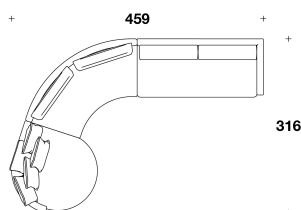

RHS (D4)
DIVANO 4 POSTI / 4 SEATER SOFA
268x106x80H. - H.A.64 - H.S.45 cm
105 2/3x41 2/3x31 1/3H. - H.A.25 1/3 -
H.S.17 3/4 "

RHS (ED) - RHS (ES)
ELEMENTO SEDUTA CON BRACCIOLO
DX O SX / SEAT ELEMENT WITH RIGHT
OR LEFT ARMREST
230x106x80H. - H.A.64 - H.S.45 cm
90 2/3x41 2/3x31 1/3H. - H.A.25 1/3 -
H.S.17 3/4 "

RHS (EC)
ELEMENTO CENTRALE CURVO /
CURVED CENTRAL ELEMENT
250x128x84H. - H.S.45 cm
98 1/3x50 1/3x33H. - H.S.17 3/4 "

RHS (POUTD1) - RHS (POUTS1)
ISOLA DX O SX CON SCHIENALE IN
METALLO / RIGHT OR LEFT ISLAND
WITH METAL BACK
144x149x89H. - H.A.63 - H.S.45cm
56 2/3x58 2/3x35H. - H.A.24 2/3 - H.S.17
3/4"

RHS (POUTD) - RHS (POUTS)
ISOLA DX O SX / RIGHT OR LEFT
ISLAND
149x157x89H. - H.A.64 - H.S.45cm
58 2/3x61 2/3x35H. - H.A.25 1/3 - H.S.17
3/4"

RHS (BR)
BRACCIOLO DX O SX / RIGHT OR LEFT
ARMREST
37x72x43H. cm
14 2/4x28 1/3x17H. "

Note

EXAMPLES OF SECTIONAL SOFAS

RHS (BR) + RHS (POUTD)

RHS (BR) + RHS (POUTD1)

RHS (EC) + RHS (POUTD)

RHS (POUTS) + RHS (EC)

RHS (POUTS1) + RHS (ED)

RHS (POUTS) + RHS (EC) + RHS (ED)