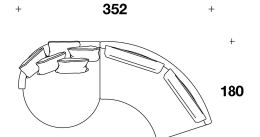

RHS (EC)
ELEMENTO CENTRALE CURVO /
CURVED CENTRAL ELEMENT
250x128x84H. - H.S.45 cm
98 1/3x50 1/3x33H. - H.S.17 3/4 "

RHS (POUTD1) - RHS (POUTS1)
ISOLA DX O SX CON SCHIENALE IN
METALLO / RIGHT OR LEFT ISLAND
WITH METAL BACK
144x149x89H. - H.A.63 - H.S.45cm
56 2/3x58 2/3x35H. - H.A.24 2/3 - H.S.17
3/4"

RHS (POUTD) - RHS (POUTS)
ISOLA DX O SX / RIGHT OR LEFT
ISLAND
149x157x89H. - H.A.64 - H.S.45cm
58 2/3x61 2/3x35H. - H.A.25 1/3 - H.S.17
3/4"

RHS (BR)
BRACCIOLO DX O SX / RIGHT OR LEFT
ARMREST
37x72x43H. cm
14 2/4x28 1/3x17H. "

Note

EXAMPLES OF SECTIONAL SOFAS

RHS (BR) + RHS (POUTD)

RHS (BR) + RHS (POUTD1)

RHS (EC) + RHS (POUTD)

RHS (POUTS) + RHS (EC)

RHS (POUTS1) + RHS (ED)

RHS (POUTS) + RHS (EC) + RHS (ED)