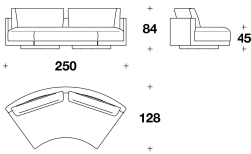

RHS (/CUS1) - RHS (/CUS2) - RHS (/CUS3)
 OPTIONAL : CUSCINO SCHIENALE / BACK CUSHION
 50x50 - 60x60 - 70x70cm
 19 3/4x19 3/4 - 23 2/3x23 2/3 - 27 2/3x27 2/3"

RHS (POLP)
 POLTRONCINA / SMALL ARMCHAIR
 84x85x80H. - H.A.63 - H.S.45 cm
 33x33 1/3x31 1/3H. - H.A.24 2/3 - H.S.17 3/4 "

RHS (POL)
 BIG : POLTRONA / ARMCHAIR
 123x106x84H. - H.A.63 - H.S.45 cm
 48 1/3x41 2/3x33H. - H.A.24 2/3 - H.S.17 3/4 "

LUXURY LIVING LUXENCE

sofas & armchairs

JET SET

RHS (D3)
DIVANO 3 POSTI / 3 SEATER SOFA
238x106x80H. - H.A.64 - H.S.45 cm
93 2/3x41 2/3x31 1/3H. - H.A.25 1/3 -
H.S.17 3/4 "

RHS (D4)
DIVANO 4 POSTI / 4 SEATER SOFA
268x106x80H. - H.A.64 - H.S.45 cm
105 2/3x41 2/3x31 1/3H. - H.A.25 1/3 -
H.S.17 3/4 "

RHS (ED) - RHS (ES)
ELEMENTO SEDUTA CON BRACCIOLO
DX O SX / SEAT ELEMENT WITH RIGHT
OR LEFT ARMREST
230x106x80H. - H.A.64 - H.S.45 cm
90 2/3x41 2/3x31 1/3H. - H.A.25 1/3 -
H.S.17 3/4 "

RHS (EC)
ELEMENTO CENTRALE CURVO /
CURVED CENTRAL ELEMENT
250x128x84H. - H.S.45 cm
98 1/3x50 1/3x33H. - H.S.17 3/4 "

RHS (POUTD1) - RHS (POUTS1)
ISOLA DX O SX CON SCHIENALE IN
METALLO / RIGHT OR LEFT ISLAND
WITH METAL BACK
144x149x89H. - H.A.63 - H.S.45cm
56 2/3x58 2/3x35H. - H.A.24 2/3 - H.S.17
3/4"