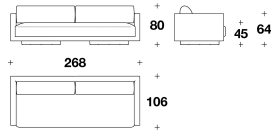

RHS (POL)
 BIG : POLTRONA / ARMCHAIR
 123x106x84H. - H.A.63 - H.S.45 cm
 48 1/3x41 2/3x33H. - H.A.24 2/3 - H.S.17 3/4 "

LUXURY LIVING LUXENCE

sofas & armchairs

JET SET

RHS (D3)
DIVANO 3 POSTI / 3 SEATER SOFA
238x106x80H. - H.A.64 - H.S.45 cm
93 2/3x41 2/3x31 1/3H. - H.A.25 1/3 -
H.S.17 3/4 "

RHS (D4)
DIVANO 4 POSTI / 4 SEATER SOFA
268x106x80H. - H.A.64 - H.S.45 cm
105 2/3x41 2/3x31 1/3H. - H.A.25 1/3 -
H.S.17 3/4 "

RHS (ED) - RHS (ES)
ELEMENTO SEDUTA CON BRACCIOLO
DX O SX / SEAT ELEMENT WITH RIGHT
OR LEFT ARMREST
230x106x80H. - H.A.64 - H.S.45 cm
90 2/3x41 2/3x31 1/3H. - H.A.25 1/3 -
H.S.17 3/4 "

RHS (EC)
ELEMENTO CENTRALE CURVO /
CURVED CENTRAL ELEMENT
250x128x84H. - H.S.45 cm
98 1/3x50 1/3x33H. - H.S.17 3/4 "

RHS (POUTD1) - RHS (POUTS1)
ISOLA DX O SX CON SCHIENALE IN
METALLO / RIGHT OR LEFT ISLAND
WITH METAL BACK
144x149x89H. - H.A.63 - H.S.45cm
56 2/3x58 2/3x35H. - H.A.24 2/3 - H.S.17
3/4"

RHS (POUTD) - RHS (POUTS)
ISOLA DX O SX / RIGHT OR LEFT
ISLAND
149x157x89H. - H.A.64 - H.S.45cm
58 2/3x61 2/3x35H. - H.A.25 1/3 - H.S.17
3/4"

RHS (BR)
BRACCIOLO DX O SX / RIGHT OR LEFT
ARMREST
37x72x43H. cm
14 2/4x28 1/3x17H. "