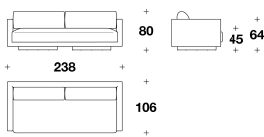

RHS (/CUS1) - RHS (/CUS2) - RHS (/CUS3)
 OPTIONAL : CUSCINO SCHIENALE / BACK CUSHION
 50x50 - 60x60 - 70x70cm
 19 3/4x19 3/4 - 23 2/3x23 2/3 - 27 2/3x27 2/3"

RHS (POLP)
 POLTRONCINA / SMALL ARMCHAIR
 84x85x80H. - H.A.63 - H.S.45 cm
 33x33 1/3x31 1/3H. - H.A.24 2/3 - H.S.17 3/4 "

RHS (POL)
 BIG : POLTRONA / ARMCHAIR
 123x106x84H. - H.A.63 - H.S.45 cm
 48 1/3x41 2/3x33H. - H.A.24 2/3 - H.S.17 3/4 "

LUXURY LIVING LUXENCE

sofas & armchairs

JET SET

RHS (D3)
DIVANO 3 POSTI / 3 SEATER SOFA
238x106x80H. - H.A.64 - H.S.45 cm
93 2/3x41 2/3x31 1/3H. - H.A.25 1/3 -
H.S.17 3/4 "

RHS (D4)
DIVANO 4 POSTI / 4 SEATER SOFA
268x106x80H. - H.A.64 - H.S.45 cm
105 2/3x41 2/3x31 1/3H. - H.A.25 1/3 -
H.S.17 3/4 "

RHS (ED) - RHS (ES)
ELEMENTO SEDUTA CON BRACCIOLO
DX O SX / SEAT ELEMENT WITH RIGHT
OR LEFT ARMREST
230x106x80H. - H.A.64 - H.S.45 cm
90 2/3x41 2/3x31 1/3H. - H.A.25 1/3 -
H.S.17 3/4 "

RHS (POUTD) - RHS (POUTS)
ISOLA DX O SX / RIGHT OR LEFT
ISLAND
149x157x89H. - H.A.64 - H.S.45cm
58 2/3x61 2/3x35H. - H.A.25 1/3 - H.S.17
3/4"

RHS (BR)
BRACCIOLO DX O SX / RIGHT OR LEFT
ARMREST
37x72x43H. cm
14 2/4x28 1/3x17H. "