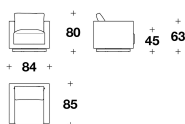

RHS (/CUS1) - RHS (/CUS2) - RHS (/CUS3)
OPTIONAL : CUSCINO SCHIENALE / BACK CUSHION
50x50 - 60x60 - 70x70cm
19 3/4x19 3/4 - 23 2/3x23 2/3 - 27 2/3x27 2/3"

RHS (POLP)
POLTRONCINA / SMALL ARMCHAIR
84x85x80H. - H.A.63 - H.S.45 cm
33x33 1/3x31 1/3H. - H.A.24 2/3 - H.S.17 3/4 "

RHS (POL)
BIG : POLTRONA / ARMCHAIR
123x106x84H. - H.A.63 - H.S.45 cm
48 1/3x41 2/3x33H. - H.A.24 2/3 - H.S.17 3/4 "