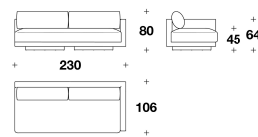

RHS (/CUS1) - RHS (/CUS2) - RHS (/CUS3)
 OPTIONAL : CUSCINO SCHIENALE / BACK CUSHION
 50x50 - 60x60 - 70x70cm
 19 3/4x19 3/4 - 23 2/3x23 2/3 - 27 2/3x27 2/3"

RHS (POLP)
 POLTRONCINA / SMALL ARMCHAIR
 84x85x80H. - H.A.63 - H.S.45 cm
 33x33 1/3x31 1/3H. - H.A.24 2/3 - H.S.17 3/4 "

RHS (POL)
 BIG : POLTRONA / ARMCHAIR
 123x106x84H. - H.A.63 - H.S.45 cm
 48 1/3x41 2/3x33H. - H.A.24 2/3 - H.S.17 3/4 "

LUXURY LIVING LUXENCE

sofas & armchairs

JET SET

RHS (D3)
DIVANO 3 POSTI / 3 SEATER SOFA
238x106x80H. - H.A.64 - H.S.45 cm
93 2/3x41 2/3x31 1/3H. - H.A.25 1/3 -
H.S.17 3/4 "

RHS (D4)
DIVANO 4 POSTI / 4 SEATER SOFA
268x106x80H. - H.A.64 - H.S.45 cm
105 2/3x41 2/3x31 1/3H. - H.A.25 1/3 -
H.S.17 3/4 "

RHS (ED) - RHS (ES)
ELEMENTO SEDUTA CON BRACCIOLO
DX O SX / SEAT ELEMENT WITH RIGHT
OR LEFT ARMREST
230x106x80H. - H.A.64 - H.S.45 cm
90 2/3x41 2/3x31 1/3H. - H.A.25 1/3 -
H.S.17 3/4 "

RHS (EC)
ELEMENTO CENTRALE CURVO /
CURVED CENTRAL ELEMENT
250x128x84H. - H.S.45 cm
98 1/3x50 1/3x33H. - H.S.17 3/4 "

RHS (POUTD1) - RHS (POUTS1)
ISOLA DX O SX CON SCHIENALE IN
METALLO / RIGHT OR LEFT ISLAND
WITH METAL BACK
144x149x89H. - H.A.63 - H.S.45cm
56 2/3x58 2/3x35H. - H.A.24 2/3 - H.S.17
3/4"