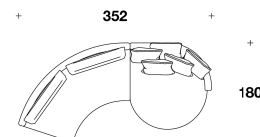

RHS (EC)
ELEMENTO CENTRALE CURVO /
CURVED CENTRAL ELEMENT
250x128x84H. - H.S.45 cm
98 1/3x50 1/3x33H. - H.S.17 3/4 "

RHS (POUTD1) - RHS (POUTS1)
ISOLA DX O SX CON SCHIENALE IN
METALLO / RIGHT OR LEFT ISLAND
WITH METAL BACK
144x149x89H. - H.A.63 - H.S.45cm
56 2/3x58 2/3x35H. - H.A.24 2/3 - H.S.17
3/4"

RHS (POUTD) - RHS (POUTS)
ISOLA DX O SX / RIGHT OR LEFT
ISLAND
149x157x89H. - H.A.64 - H.S.45cm
58 2/3x61 2/3x35H. - H.A.25 1/3 - H.S.17
3/4"

RHS (BR)
BRACCIOLO DX O SX / RIGHT OR LEFT
ARMREST
37x72x43H. cm
14 2/4x28 1/3x17H. "

Note

EXAMPLES OF SECTIONAL SOFAS

RHS (BR) + RHS (POUTD)

RHS (BR) + RHS (POUTD1)

RHS (EC) + RHS (POUTD)

RHS (POUTS) + RHS (EC)

RHS (POUTS1) + RHS (ED)

RHS (POUTS) + RHS (EC) + RHS (ED)