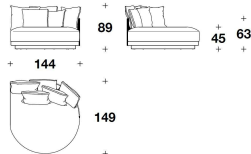

RHS (POUTD1) - RHS (POUTS1)
ISOLA DX O SX CON SCHIENALE IN
METALLO / RIGHT OR LEFT ISLAND
WITH METAL BACK
144x149x89H. - H.A.63 - H.S.45cm
56 2/3x58 2/3x35H. - H.A.24 2/3 - H.S.17
3/4"