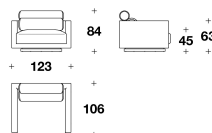

RHS (/CUS1) - RHS (/CUS2) - RHS (/CUS3)
OPTIONAL : CUSCINO SCHIENALE / BACK CUSHION
50x50 - 60x60 - 70x70cm
19 3/4x19 3/4 - 23 2/3x23 2/3 - 27 2/3x27 2/3"

RHS (POLP)
POLTRONCINA / SMALL ARMCHAIR
84x85x80H. - H.A.63 - H.S.45 cm
33x33 1/3x31 1/3H. - H.A.24 2/3 - H.S.17 3/4 "

RHS (POL)
BIG : POLTRONA / ARMCHAIR
123x106x84H. - H.A.63 - H.S.45 cm
48 1/3x41 2/3x33H. - H.A.24 2/3 - H.S.17 3/4 "