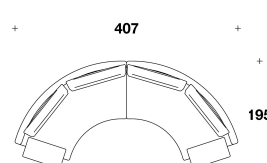

RHS (EC) + RHS (POUTD)

RHS (POUTS) + RHS (EC)

RHS (BR) + RHS (EC) + RHS (EC) + RHS (BR)