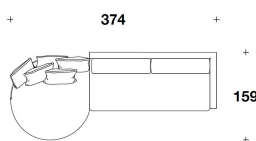

RHS (D4)
DIVANO 4 POSTI / 4 SEATER SOFA
268x106x80H. - H.A.64 - H.S.45 cm
105 2/3x41 2/3x31 1/3H. - H.A.25 1/3 -
H.S.17 3/4 "

RHS (ED) - RHS (ES)
ELEMENTO SEDUTA CON BRACCIOLO
DX O SX / SEAT ELEMENT WITH RIGHT
OR LEFT ARMREST
230x106x80H. - H.A.64 - H.S.45 cm
90 2/3x41 2/3x31 1/3H. - H.A.25 1/3 -
H.S.17 3/4 "

RHS (EC)
ELEMENTO CENTRALE CURVO /
CURVED CENTRAL ELEMENT
250x128x84H. - H.S.45 cm
98 1/3x50 1/3x33H. - H.S.17 3/4 "

RHS (POUTD1) - RHS (POUTS1)
ISOLA DX O SX CON SCHIENALE IN
METALLO / RIGHT OR LEFT ISLAND
WITH METAL BACK
144x149x89H. - H.A.63 - H.S.45cm
56 2/3x58 2/3x35H. - H.A.24 2/3 - H.S.17
3/4"

RHS (POUTD) - RHS (POUTS)
ISOLA DX O SX / RIGHT OR LEFT
ISLAND
149x157x89H. - H.A.64 - H.S.45cm
58 2/3x61 2/3x35H. - H.A.25 1/3 - H.S.17
3/4"

RHS (BR)
BRACCIOLO DX O SX / RIGHT OR LEFT
ARMREST
37x72x43H. cm
14 2/4x28 1/3x17H. "

Note

EXAMPLES OF SECTIONAL SOFAS

RHS (BR) + RHS (POUTD)

RHS (BR) + RHS (POUTD1)

RHS (EC) + RHS (POUTD)

RHS (POUTS) + RHS (EC)

RHS (POUTS1) + RHS (ED)

RHS (POUTS) + RHS (EC) + RHS (ED)