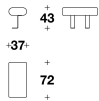

RHS (POL)
 BIG : POLTRONA / ARMCHAIR
 123x106x84H. - H.A.63 - H.S.45 cm
 48 1/3x41 2/3x33H. - H.A.24 2/3 - H.S.17 3/4 "

LUXURY LIVING LUXENCE

sofas & armchairs

JET SET

RHS (D3)
DIVANO 3 POSTI / 3 SEATER SOFA
238x106x80H. - H.A.64 - H.S.45 cm
93 2/3x41 2/3x31 1/3H. - H.A.25 1/3 -
H.S.17 3/4 "

RHS (D4)
DIVANO 4 POSTI / 4 SEATER SOFA
268x106x80H. - H.A.64 - H.S.45 cm
105 2/3x41 2/3x31 1/3H. - H.A.25 1/3 -
H.S.17 3/4 "

RHS (ED) - RHS (ES)
ELEMENTO SEDUTA CON BRACCIOLO
DX O SX / SEAT ELEMENT WITH RIGHT
OR LEFT ARMREST
230x106x80H. - H.A.64 - H.S.45 cm
90 2/3x41 2/3x31 1/3H. - H.A.25 1/3 -
H.S.17 3/4 "

RHS (EC)
ELEMENTO CENTRALE CURVO /
CURVED CENTRAL ELEMENT
250x128x84H. - H.S.45 cm
98 1/3x50 1/3x33H. - H.S.17 3/4 "

RHS (POUTD1) - RHS (POUTS1)
ISOLA DX O SX CON SCHIENALE IN
METALLO / RIGHT OR LEFT ISLAND
WITH METAL BACK
144x149x89H. - H.A.63 - H.S.45cm
56 2/3x58 2/3x35H. - H.A.24 2/3 - H.S.17
3/4"

RHS (POUTD) - RHS (POUTS)
ISOLA DX O SX / RIGHT OR LEFT
ISLAND
149x157x89H. - H.A.64 - H.S.45cm
58 2/3x61 2/3x35H. - H.A.25 1/3 - H.S.17
3/4"

RHS (BR)
BRACCIOLO DX O SX / RIGHT OR LEFT
ARMREST
37x72x43H. cm
14 2/4x28 1/3x17H. "