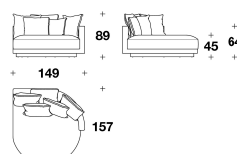

RHS (POL)
 BIG : POLTRONA / ARMCHAIR
 123x106x84H. - H.A.63 - H.S.45 cm
 48 1/3x41 2/3x33H. - H.A.24 2/3 - H.S.17 3/4 "

LUXURY LIVING LUXENCE

sofas & armchairs

JET SET

RHS (D3)
DIVANO 3 POSTI / 3 SEATER SOFA
238x106x80H. - H.A.64 - H.S.45 cm
93 2/3x41 2/3x31 1/3H. - H.A.25 1/3 -
H.S.17 3/4 "

RHS (D4)
DIVANO 4 POSTI / 4 SEATER SOFA
268x106x80H. - H.A.64 - H.S.45 cm
105 2/3x41 2/3x31 1/3H. - H.A.25 1/3 -
H.S.17 3/4 "

RHS (ED) - RHS (ES)
ELEMENTO SEDUTA CON BRACCIOLO
DX O SX / SEAT ELEMENT WITH RIGHT
OR LEFT ARMREST
230x106x80H. - H.A.64 - H.S.45 cm
90 2/3x41 2/3x31 1/3H. - H.A.25 1/3 -
H.S.17 3/4 "

RHS (EC)
ELEMENTO CENTRALE CURVO /
CURVED CENTRAL ELEMENT
250x128x84H. - H.S.45 cm
98 1/3x50 1/3x33H. - H.S.17 3/4 "

RHS (POUTD1) - RHS (POUTS1)
ISOLA DX O SX CON SCHIENALE IN
METALLO / RIGHT OR LEFT ISLAND
WITH METAL BACK
144x149x89H. - H.A.63 - H.S.45cm
56 2/3x58 2/3x35H. - H.A.24 2/3 - H.S.17
3/4"

RHS (POUTD) - RHS (POUTS)
ISOLA DX O SX / RIGHT OR LEFT
ISLAND
149x157x89H. - H.A.64 - H.S.45cm
58 2/3x61 2/3x35H. - H.A.25 1/3 - H.S.17
3/4"

RHS (BR)
BRACCIOLO DX O SX / RIGHT OR LEFT
ARMREST
37x72x43H. cm
14 2/4x28 1/3x17H. "