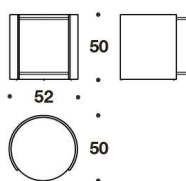

DESCRIZIONE TECNICA / TECHNICAL DESCRIPTION

STRUTTURA Legno curvato impiallacciato rovere rigatino tinto wengé

RIPIANI Legno rivestito in pelle Vermont

FRAME Curved wood veneered rift oak wengé stained

SHELVES Wood covered in Vermont leather

TCM (02E)

TAVOLO NOTTE / BEDSIDE TABLE

52x50x50H.cm

20 1/3x19 3/4x19 3/4H."

Note