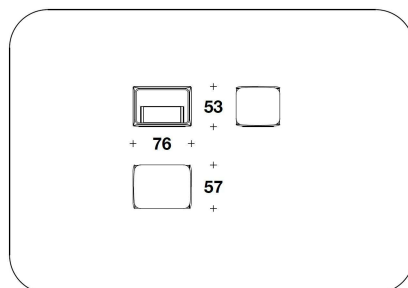

BCM (9EE) - BCM (9EP) - BCM (9PP) -
BCM (9EE/SCZ) - BCM (9EP/SCZ)
TAVOLO NOTTE / BEDSIDE TABLE
76x57x53H.cm
30x22 1/3x21H."

BCM (9EM) - BCM (9PM) - BCM
(9EM/SCZ)
MARBLE : TAVOLO NOTTE / BEDSIDE
TABLE
76x57x53H.cm
30x22 1/3x21H."