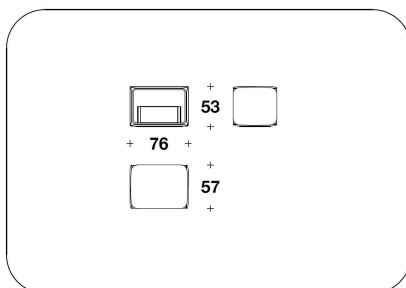

BCM (9EE) - BCM (9EP) - BCM (9PP) -
BCM (9EE/SCZ) - BCM (9EP/SCZ)
TAVOLO NOTTE / BEDSIDE TABLE
76x57x53H.cm
30x22 1/3x21H."

BCM (9EM) - BCM (9PM) - BCM
(9EM/SCZ)
MARBLE : TAVOLO NOTTE / BEDSIDE
TABLE
76x57x53H.cm
30x22 1/3x21H."