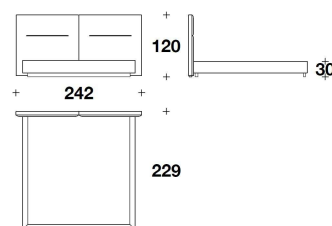

OPQ (LE1)
 LETTO PER MATERASSO / BED FOR
 MATTRESS
 165x200 - 212x224x120H. - H.B.30cm
 65x78 2/3 - 83 1/3x88 1/3x47 1/3H. -
 H.B.11 3/4"

OPQ (LE2)
 LETTO PER MATERASSO / BED FOR
 MATTRESS
 185x200 - 232x224x120H. - H.B.30cm
 73x78 2/3 - 91 1/3x88 1/3x47 1/3H. -
 H.B.11 3/4"

OPQ (LE7)
 LETTO PER MATERASSO / BED FOR
 MATTRESS
 200x200 - 247x224x120H. - H.B.30cm
 78 2/3x78 2/3 - 97 1/3x88 1/3x47 1/3H. -
 H.B.11 3/4"

OPQ (QUSA)
 QUEEN USA : LETTO PER MATERASSO
 / BED FOR MATTRESS
 152x205 - 199x229x120H. - H.B.30cm
 60x80 2/3 - 78 1/3x90x47 1/3H. - H.B.11
 3/4"

OPQ (KUSA)
 KING USA : LETTO PER MATERASSO /
 BED FOR MATTRESS
 195x205 - 242x229x120H. - H.B.30cm
 76 2/3x80 2/3 - 95 1/3x90x47 1/3H. -
 H.B.11 3/4"

Note