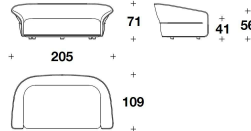

VCU (04)
OPTIONAL : CUSCINO SCHIENALE /
BACK CUSHION
50x50cm
19 3/4x19 3/4"

VCU (03)
OPTIONAL : CUSCINO SCHIENALE /
BACK CUSHION
60x60cm
23 2/3x23 2/3"

NAT (POL)
POLTRONA / ARMCHAIR
90x75x68H. - H.S.41cm
35 1/3x29 2/3x26 2/3H. - H.S.16 1/4"