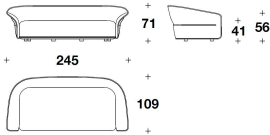

VCU (04)
OPTIONAL : CUSCINO SCHIENALE /
BACK CUSHION
50x50cm
19 3/4x19 3/4"

VCU (03)
OPTIONAL : CUSCINO SCHIENALE /
BACK CUSHION
60x60cm
23 2/3x23 2/3"

NAT (POL)
POLTRONA / ARMCHAIR
90x75x68H. - H.S.41cm
35 1/3x29 2/3x26 2/3H. - H.S.16 1/4"

NAT (POL)
POLTRONA / ARMCHAIR
90x75x68H. - H.S.41cm
35 1/3x29 2/3x26 2/3H. - H.S.16 1/4"

NAT (D2)
DIVANO 2 POSTI / 2 SEATER SOFA
205x109x71H. - H.S.41cm
80 2/3x43x28H. - H.S.16 1/4"

NAT (D3)
DIVANO 3 POSTI / 3 SEATER SOFA
245x109x71H. - H.S.41cm
96 1/3x43x28H. - H.S.16 1/4"