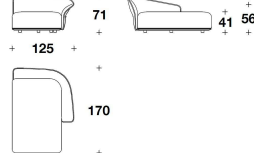

VCU (04)
OPTIONAL : CUSCINO SCHIENALE /
BACK CUSHION
50x50cm
19 3/4x19 3/4"

VCU (03)
OPTIONAL : CUSCINO SCHIENALE /
BACK CUSHION
60x60cm
23 2/3x23 2/3"

NAT (POL)
POLTRONA / ARMCHAIR
90x75x68H. - H.S.41cm
35 1/3x29 2/3x26 2/3H. - H.S.16 1/4"

NAT (POL)
POLTRONA / ARMCHAIR
90x75x68H. - H.S.41cm
35 1/3x29 2/3x26 2/3H. - H.S.16 1/4"

NAT (D2)
DIVANO 2 POSTI / 2 SEATER SOFA
205x109x71H. - H.S.41cm
80 2/3x43x28H. - H.S.16 1/4"

NAT (D3)
DIVANO 3 POSTI / 3 SEATER SOFA
245x109x71H. - H.S.41cm
96 1/3x43x28H. - H.S.16 1/4"

NAT (EC)
ELEMENTO CENTRALE / CENTRAL
ELEMENT
160x107x71H. - H.S.41cm
63x42x28H. - H.S.16 1/4"

NAT (ECD) - NAT (ECS)
ELEMENTO CON SCHIENALE DX O SX
/ SEAT ELEMENT WITH RIGHT OR
LEFT BACK
160x107x71H. - H.S.41cm
63x42x28H. - H.S.16 1/4"

NAT (EDG) - NAT (ESG)
BIG : ELEMENTO CON BRACCIOLO DX
O SX / ELEMENT WITH RIGHT OR LEFT
ARMREST
125x109x71H. - H.S.41cm
49 1/3x43x28H. - H.S.16 1/4"

NAT (ANGD) - NAT (ANGS)
ELEMENTO ANGOLARE DX O SX /
RIGHT OR LEFT CORNER ELEMENT
173x107x71H. - H.S.41cm
68x42x28H. - H.S.16 1/4"