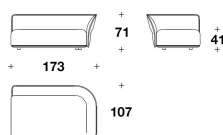

VCU (04)
OPTIONAL : CUSCINO SCHIENALE /
BACK CUSHION
50x50cm
19 3/4x19 3/4"

VCU (03)
OPTIONAL : CUSCINO SCHIENALE /
BACK CUSHION
60x60cm
23 2/3x23 2/3"

NAT (POL)
POLTRONA / ARMCHAIR
90x75x68H. - H.S.41cm
35 1/3x29 2/3x26 2/3H. - H.S.16 1/4"

NAT (POL)
POLTRONA / ARMCHAIR
90x75x68H. - H.S.41cm
35 1/3x29 2/3x26 2/3H. - H.S.16 1/4"

NAT (D2)
DIVANO 2 POSTI / 2 SEATER SOFA
205x109x71H. - H.S.41cm
80 2/3x43x28H. - H.S.16 1/4"

NAT (D3)
DIVANO 3 POSTI / 3 SEATER SOFA
245x109x71H. - H.S.41cm
96 1/3x43x28H. - H.S.16 1/4"

NAT (EC)
ELEMENTO CENTRALE / CENTRAL
ELEMENT
160x107x71H. - H.S.41cm
63x42x28H. - H.S.16 1/4"

NAT (ECD) - NAT (ECS)
ELEMENTO CON SCHIENALE DX O SX
/ SEAT ELEMENT WITH RIGHT OR
LEFT BACK
160x107x71H. - H.S.41cm
63x42x28H. - H.S.16 1/4"

NAT (EDG) - NAT (ESG)
BIG : ELEMENTO CON BRACCIOLO DX
O SX / ELEMENT WITH RIGHT OR LEFT
ARMREST
125x109x71H. - H.S.41cm
49 1/3x43x28H. - H.S.16 1/4"

NAT (ANGD) - NAT (ANGS)
ELEMENTO ANGOLARE DX O SX /
RIGHT OR LEFT CORNER ELEMENT
173x107x71H. - H.S.41cm
68x42x28H. - H.S.16 1/4"