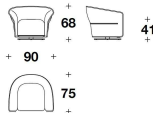

VCU (04)
OPTIONAL : CUSCINO SCHIENALE /
BACK CUSHION
50x50cm
19 3/4x19 3/4"

VCU (03)
OPTIONAL : CUSCINO SCHIENALE /
BACK CUSHION
60x60cm
23 2/3x23 2/3"

NAT (POL)
POLTRONA / ARMCHAIR
90x75x68H. - H.S.41cm
35 1/3x29 2/3x26 2/3H. - H.S.16 1/4"