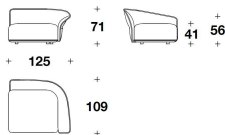

VCU (04)
OPTIONAL : CUSCINO SCHIENALE /
BACK CUSHION
50x50cm
19 3/4x19 3/4"

VCU (03)
OPTIONAL : CUSCINO SCHIENALE /
BACK CUSHION
60x60cm
23 2/3x23 2/3"

NAT (POL)
POLTRONA / ARMCHAIR
90x75x68H. - H.S.41cm
35 1/3x29 2/3x26 2/3H. - H.S.16 1/4"

NAT (POL)
POLTRONA / ARMCHAIR
90x75x68H. - H.S.41cm
35 1/3x29 2/3x26 2/3H. - H.S.16 1/4"

NAT (D2)
DIVANO 2 POSTI / 2 SEATER SOFA
205x109x71H. - H.S.41cm
80 2/3x43x28H. - H.S.16 1/4"

NAT (D3)
DIVANO 3 POSTI / 3 SEATER SOFA
245x109x71H. - H.S.41cm
96 1/3x43x28H. - H.S.16 1/4"

NAT (EC)
ELEMENTO CENTRALE / CENTRAL
ELEMENT
160x107x71H. - H.S.41cm
63x42x28H. - H.S.16 1/4"

NAT (ECD) - NAT (ECS)
ELEMENTO CON SCHIENALE DX O SX
/ SEAT ELEMENT WITH RIGHT OR
LEFT BACK
160x107x71H. - H.S.41cm
63x42x28H. - H.S.16 1/4"

NAT (EDG) - NAT (ESG)
BIG : ELEMENTO CON BRACCIOLO DX
O SX / ELEMENT WITH RIGHT OR LEFT
ARMREST
125x109x71H. - H.S.41cm
49 1/3x43x28H. - H.S.16 1/4"

NAT (ANGD) - NAT (ANGS)
ELEMENTO ANGOLARE DX O SX /
RIGHT OR LEFT CORNER ELEMENT
173x107x71H. - H.S.41cm
68x42x28H. - H.S.16 1/4"