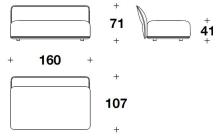

VCU (04)
OPTIONAL : CUSCINO SCHIENALE /
BACK CUSHION
50x50cm
19 3/4x19 3/4"

VCU (03)
OPTIONAL : CUSCINO SCHIENALE /
BACK CUSHION
60x60cm
23 2/3x23 2/3"

NAT (POL)
POLTRONA / ARMCHAIR
90x75x68H. - H.S.41cm
35 1/3x29 2/3x26 2/3H. - H.S.16 1/4"

NAT (POL)
POLTRONA / ARMCHAIR
90x75x68H. - H.S.41cm
35 1/3x29 2/3x26 2/3H. - H.S.16 1/4"

NAT (D2)
DIVANO 2 POSTI / 2 SEATER SOFA
205x109x71H. - H.S.41cm
80 2/3x43x28H. - H.S.16 1/4"

NAT (D3)
DIVANO 3 POSTI / 3 SEATER SOFA
245x109x71H. - H.S.41cm
96 1/3x43x28H. - H.S.16 1/4"