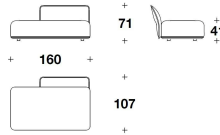

VCU (04)
OPTIONAL : CUSCINO SCHIENALE /
BACK CUSHION
50x50cm
19 3/4x19 3/4"

VCU (03)
OPTIONAL : CUSCINO SCHIENALE /
BACK CUSHION
60x60cm
23 2/3x23 2/3"

NAT (POL)
POLTRONA / ARMCHAIR
90x75x68H. - H.S.41cm
35 1/3x29 2/3x26 2/3H. - H.S.16 1/4"

NAT (POL)
POLTRONA / ARMCHAIR
90x75x68H. - H.S.41cm
35 1/3x29 2/3x26 2/3H. - H.S.16 1/4"

NAT (D2)
DIVANO 2 POSTI / 2 SEATER SOFA
205x109x71H. - H.S.41cm
80 2/3x43x28H. - H.S.16 1/4"

NAT (D3)
DIVANO 3 POSTI / 3 SEATER SOFA
245x109x71H. - H.S.41cm
96 1/3x43x28H. - H.S.16 1/4"