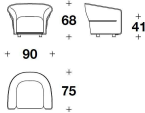

VCU (04)
OPTIONAL : CUSCINO SCHIENALE /
BACK CUSHION
50x50cm
19 3/4x19 3/4"

VCU (03)
OPTIONAL : CUSCINO SCHIENALE /
BACK CUSHION
60x60cm
23 2/3x23 2/3"

NAT (POL)
POLTRONA / ARMCHAIR
90x75x68H. - H.S.41cm
35 1/3x29 2/3x26 2/3H. - H.S.16 1/4"

NAT (POL)
POLTRONA / ARMCHAIR
90x75x68H. - H.S.41cm
35 1/3x29 2/3x26 2/3H. - H.S.16 1/4"

NAT (D2)
DIVANO 2 POSTI / 2 SEATER SOFA
205x109x71H. - H.S.41cm
80 2/3x43x28H. - H.S.16 1/4"

NAT (D3)
DIVANO 3 POSTI / 3 SEATER SOFA
245x109x71H. - H.S.41cm
96 1/3x43x28H. - H.S.16 1/4"