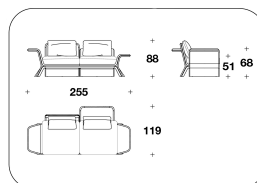

B=Internal frame / Struttura interna
Leather cover

**C=Seat cushions + Back cushions /
Cuscini seduta + Cuscini schienale**
Fabric or leather cover

GWY (AAD3) - GWY (BAD3) - GWY (BBD3) - GWY (ABD3) - GWY (AAD3/SCZ) - GWY (BAD3/SCZ) - GWY (BBD3/SCZ) - GWY (ABD3/SCZ)
DIVANO 3 POSTI CON BRACCIOLO ALTO/BASSO E SCHIENALE
ALTO/BASSO / 3 SOFA WITH HIGH/LOW ARMREST AND HIGH/LOW BACK
255x119x88H - H.A.68 - H.S.51 cm
100 1/3x47x34 2/3H - H.A.26 2/3 - H.S.20 "

GWY (AAD3) - GWY (BAD3) - GWY (BBD3) - GWY (ABD3) - GWY (AAD3/SCZ) - GWY (BAD3/SCZ) - GWY (BBD3/SCZ) - GWY (ABD3/SCZ)
DIVANO 3 POSTI CON BRACCIOLO ALTO/BASSO E SCHIENALE
ALTO/BASSO / 3 SOFA WITH HIGH/LOW ARMREST AND HIGH/LOW BACK
255x119x88H - H.A.68 - H.S.51 cm
100 1/3x47x34 2/3H - H.A.26 2/3 - H.S.20 "