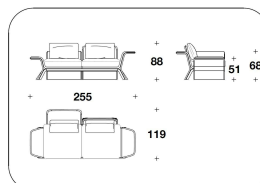

B=Internal frame / Struttura interna
Leather cover

**C=Seat cushions + Back cushions /
Cuscini seduta + Cuscini schienale**
Fabric or leather cover

GWY (AAD3) - GWY (BAD3) - GWY (BBD3) - GWY (ABD3) - GWY (AAD3/SCZ) - GWY (BAD3/SCZ) - GWY (BBD3/SCZ) - GWY (ABD3/SCZ)
DIVANO 3 POSTI CON BRACCIOLO ALTO/BASSO E SCHIENALE
ALTO/BASSO / 3 SOFA WITH HIGH/LOW ARMREST AND HIGH/LOW BACK
255x119x88H - H.A.68 - H.S.51 cm
100 1/3x47x34 2/3H - H.A.26 2/3 - H.S.20 "

GWY (AAD3) - GWY (BAD3) - GWY (BBD3) - GWY (ABD3) - GWY (AAD3/SCZ) - GWY (BAD3/SCZ) - GWY (BBD3/SCZ) - GWY (ABD3/SCZ)
DIVANO 3 POSTI CON BRACCIOLO ALTO/BASSO E SCHIENALE
ALTO/BASSO / 3 SOFA WITH HIGH/LOW ARMREST AND HIGH/LOW BACK
255x119x88H - H.A.68 - H.S.51 cm
100 1/3x47x34 2/3H - H.A.26 2/3 - H.S.20 "

GWY (AAD4) - GWY (BAD4) - GWY (BBD4) - GWY (ABD4) - GWY (AAD4/SCZ) - GWY (BAD4/SCZ) - GWY (BBD4/SCZ) - GWY (ABD4/SCZ)
DIVANO 4 POSTI CON BRACCIOLO ALTO/BASSO E SCHIENALE
ALTO/BASSO / 4 SEATER SOFA WITH HIGH/LOW ARMREST AND HIGH/LOW BACK
315x119x88H - H.A.68 - H.S.51 cm
124x47x34 2/3H - H.A.26 2/3 - H.S.20 "