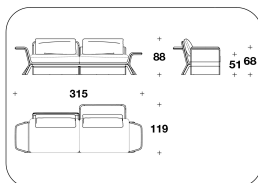

BENTLEY HOME sofa & armchairs GALLOWAY

BENTLEY

HOME

GWY (AAD4) - GWY (BAD4) - GWY (BBD4) - GWY (ABD4) - GWY (AAD4/SCZ) - GWY (BAD4/SCZ) - GWY (BBD4/SCZ) - GWY (ABD4/SCZ)
DIVANO 4 POSTI CON BRACCIOLO ALTO/BASSO E SCHIENALE ALTO/BASSO / 4 SEATER SOFA WITH HIGH/LOW ARMREST AND HIGH/LOW BACK
315x119x88H.- H.A.68 - H.S.51cm
124x47x34 2/3H.- H.A.26 2/3 - H.S.20"