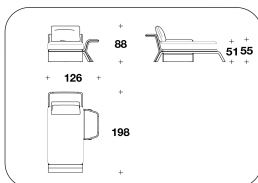

GWY (AAD3) - GWY (BAD3) - GWY (BBD3) - GWY (ABD3) - GWY (AAD3/SCZ) - GWY (BAD3/SCZ) - GWY (BBD3/SCZ) - GWY (ABD3/SCZ)
DIVANO 3 POSTI CON BRACCIOLO ALTO/BASSO E SCHIENALE
ALTO/BASSO / 3 SOFA WITH HIGH/LOW ARMREST AND HIGH/LOW BACK
255x119x88H - H.A.68 - H.S.51 cm
100 1/3x47x34 2/3H - H.A.26 2/3 - H.S.20 "

GWY (AAD4) - GWY (BAD4) - GWY (BBD4) - GWY (ABD4) - GWY (AAD4/SCZ) - GWY (BAD4/SCZ) - GWY (BBD4/SCZ) - GWY (ABD4/SCZ)
DIVANO 4 POSTI CON BRACCIOLO ALTO/BASSO E SCHIENALE
ALTO/BASSO / 4 SEATER SOFA WITH HIGH/LOW ARMREST AND HIGH/LOW BACK
315x119x88H - H.A.68 - H.S.51 cm
124x47x34 2/3H - H.A.26 2/3 - H.S.20 "

BENTLEY HOME sofa & armchairs GALLOWAY

BENTLEY

HOME

GWY (AAD4) - GWY (BAD4) - GWY (BBD4) - GWY (ABD4) - GWY (AAD4/SCZ) - GWY (BAD4/SCZ) - GWY (BBD4/SCZ) - GWY (ABD4/SCZ)
DIVANO 4 POSTI CON BRACCIOLO ALTO/BASSO E SCHIENALE ALTO/BASSO / 4 SEATER SOFA WITH HIGH/LOW ARMREST AND HIGH/LOW BACK
315x119x88H.- H.A.68 - H.S.51cm
124x47x34 2/3H.- H.A.26 2/3 - H.S.20"

GWY (CLD) - GWY (CLS) - GWY (CLD/SCZ) - GWY (CLS/SCZ)
CHAISE LONGUE DX O SX CON BRACCIOLO BASSO / RIGHT OR LEFT CHAISE LONGUE WITH LOW ARMREST
126x198x88H.- H.A.55 - H.S.51 cm
49 2/3x78x34 2/3H.- H.A.21 2/3 - H.S.20"