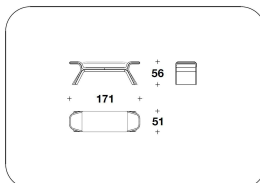

GWY (AAD3) - GWY (BAD3) - GWY (BBD3) - GWY (ABD3) - GWY (AAD3/SCZ) - GWY (BAD3/SCZ) - GWY (BBD3/SCZ) - GWY (ABD3/SCZ)
DIVANO 3 POSTI CON BRACCIOLO ALTO/BASSO E SCHIENALE
ALTO/BASSO / 3 SOFA WITH HIGH/LOW ARMREST AND HIGH/LOW BACK
255x119x88H - H.A.68 - H.S.51 cm
100 1/3x47x34 2/3H - H.A.26 2/3 - H.S.20 "

GWY (AAD4) - GWY (BAD4) - GWY (BBD4) - GWY (ABD4) - GWY (AAD4/SCZ) - GWY (BAD4/SCZ) - GWY (BBD4/SCZ) - GWY (ABD4/SCZ)
DIVANO 4 POSTI CON BRACCIOLO ALTO/BASSO E SCHIENALE
ALTO/BASSO / 4 SEATER SOFA WITH HIGH/LOW ARMREST AND HIGH/LOW BACK
315x119x88H - H.A.68 - H.S.51 cm
124x47x34 2/3H - H.A.26 2/3 - H.S.20 "

BENTLEY HOME sofa & armchairs GALLOWAY

BENTLEY

HOME

GWY (AAD4) - GWY (BAD4) - GWY (BBD4) - GWY (ABD4) - GWY (AAD4/SCZ) - GWY (BAD4/SCZ) - GWY (BBD4/SCZ) - GWY (ABD4/SCZ)
DIVANO 4 POSTI CON BRACCIOLO ALTO/BASSO E SCHIENALE ALTO/BASSO / 4 SEATER SOFA WITH HIGH/LOW ARMREST AND HIGH/LOW BACK
315x119x88H.- H.A.68 - H.S.51cm
124x47x34 2/3H.- H.A.26 2/3 - H.S.20"

GWY (CLD) - GWY (CLS) - GWY (CLD/SCZ) - GWY (CLS/SCZ)
CHAISE LONGUE DX O SX CON BRACCIOLO BASSO / RIGHT OR LEFT CHAISE LONGUE WITH LOW ARMREST
126x198x88H.- H.A.55 - H.S.51 cm
49 2/3x78x34 2/3H.- H.A.21 2/3 - H.S.20"