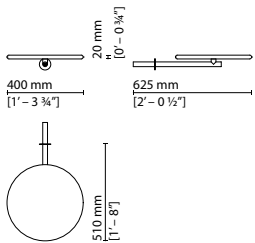

Delano Dressed Bed

026 420 — Couple of side table in American Walnut