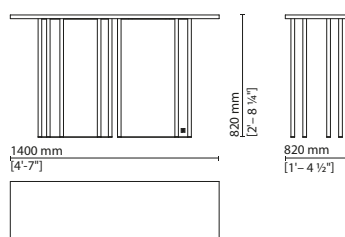

092 101 — Console