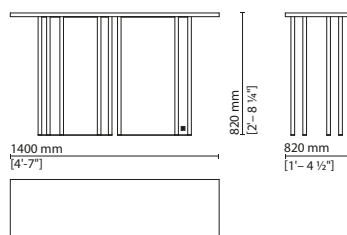

092 101 — Console