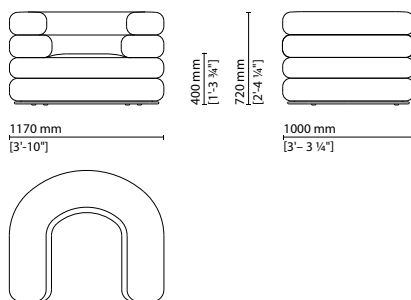

078 011 / 051 — Armchair