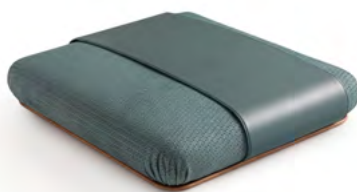

078 093 — Big leather ring