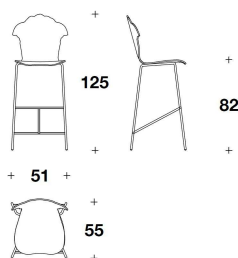

VERSACE HOME
bar tables & stools
ECLIPSE stool

DESCRIZIONE TECNICA / TECHNICAL DESCRIPTION

ECLIPSE

STRUTTURA Acciaio finitura Gold oppure nero opaco, schienale sagomato con Medusa Silhouette

SEDUTA Legno laccato nero o grigio a poro aperto con finitura semilucida oppure rivestito in pelle (**quantità minima di acquisto: nr.2 pezzi**)
Versione alternativa in legno laccato a poro aperto, colore a scelta con finitura semilucida (**quantità minima di acquisto: nr.6 pezzi**)

ECLIPSE MET

STRUTTURA Acciaio finitura nero opaco, schienale sagomato con Medusa Silhouette

SEDUTA Legno rivestito in pelle (**quantità minima di acquisto: nr.2 pezzi**)

ECLIPSE

FRAME Steel with Gold or black matt finishing, shaped back with Medusa Silhouette

SEAT Wood lacquered in open pore black or grey colour, with semi glossy finishing or covered in leather (**minimum quantity No.2 pieces**)

Alternative version in lacquered wood open pore, custom colour with semi glossy finishing (**minimum quantity No.6 pieces**)

ECLIPSE MET

FRAME Steel with black matt finishing, shaped back with Medusa Silhouette

SEAT Wood covered in leather (**minimum quantity No.2 pieces**)

VSG (01)

SGABELLO / STOOL

51x55x125H. - H.S.82cm

20x21 2/3x49 1/3H. - H.S.32 1/3"