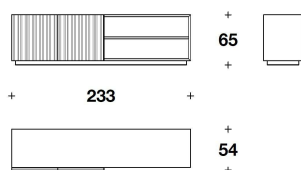

TRUSSARDI
CASA

MBT (21E)
SMALL : SIDEBOARD
172x54x65H.cm
67 2/3x21 1/3x25 2/3H."

MBT (20E)
BIG : SIDEBOARD
233x54x65H.cm
91 2/3x21 1/3x25 2/3H."

Note