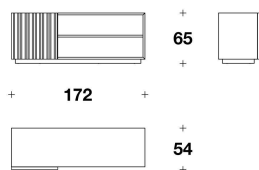

DESCRIZIONE TECNICA / TECHNICAL DESCRIPTION

STRUTTURA Legno impiallacciato palissandro Brazilian Rosewood, dettagli finitura smalto sabbaiato color bronzo. Interni e retro schienale impiallacciati, coordinati alla struttura

TRUSSARDI
CASA

MBT (21E)
SMALL : SIDEBOARD
172x54x65H.cm
67 2/3x21 1/3x25 2/3H."

MBT (20E)
BIG : SIDEBOARD
233x54x65H.cm
91 2/3x21 1/3x25 2/3H."

Note