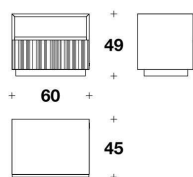

TRUSSARDI CASA

night / bedside tables

DEVEN

TRUSSARDI
CASA

DESCRIZIONE TECNICA / TECHNICAL DESCRIPTION

STRUTTURA Legno impiallacciato palissandro Brazilian Rosewood, dettagli finitura smalto sabbaiato color bronzo. Interni e retro schienale impiallacciati, coordinati alla struttura

BASE Wood with Silk varnish bronze colour finishing

TCM (07)

TAVOLO NOTTE / BEDSIDE TABLE

60x45x49H.cm

23 2/3x17 3/4x19 1/4H."

Note