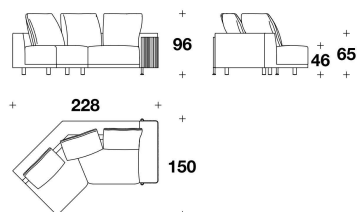

1CO (ANGD) - 1CO (ANGS)
ELEMENTO ANGOLARE INCLINATO CON BRACCIOLO DX O SX / CURVED CORNER ELEMENT WITH RIGHT OR LEFT ARMREST
228x150x96H. – H.S.46cm
89 2/3x59x37 2/3H. – H.S.18"