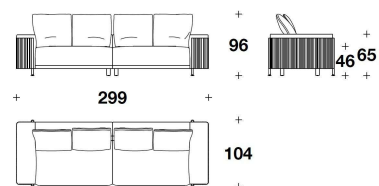

1CO (POL)
POLTRONA / ARMCHAIR
98x89x81H. – H.S.46cm
38 2/3x35x32H. – H.S.18"

1CO (D3)
DIVANO 3 POSTI / 3 SEATER SOFA
259x104x96H. – H.S.46cm
102x41x37 2/3H. – H.S.18"

1CO (D4)
DIVANO 4 POSTI IN 2 ELEMENTI / 4 SEATER SOFA IN 2 ELEMENTS
299x104x96H. – H.S.46cm
117 2/3x41x37 2/3H. – H.S.18"

1CO (E1MD) - 1CO (E1MS)
MEDIUM : ELEMENTO 1 POSTO CON BRACCIOLO DX O SX / 1 SEATER ELEMENT WITH RIGHT OR LEFT ARMREST
130x104x96H. – H.S.46cm
51 1/3x41x37 2/3H. – H.S.18"

1CO (E1GD) - 1CO (E1GS)
BIG : ELEMENTO 1 POSTO CON BRACCIOLO DX O SX / 1 SEATER ELEMENT WITH RIGHT OR LEFT ARMREST
150x104x96H. – H.S.46cm
59x41x37 2/3H. – H.S.18"