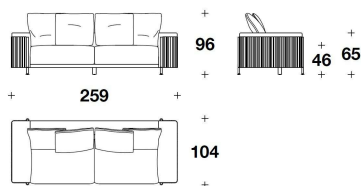

1CO (POL)
POLTRONA / ARMCHAIR
98x89x81H. – H.S.46cm
38 2/3x35x32H. – H.S.18"

1CO (D3)
DIVANO 3 POSTI / 3 SEATER SOFA
259x104x96H. – H.S.46cm
102x41x37 2/3H. – H.S.18"

1CO (D4)
DIVANO 4 POSTI IN 2 ELEMENTI / 4 SEATER SOFA IN 2 ELEMENTS
299x104x96H. – H.S.46cm
117 2/3x41x37 2/3H. – H.S.18"

1CO (E1MD) - 1CO (E1MS)
MEDIUM : ELEMENTO 1 POSTO CON BRACCIOLO DX O SX / 1 SEATER ELEMENT WITH RIGHT OR LEFT ARMREST
130x104x96H. – H.S.46cm
51 1/3x41x37 2/3H. – H.S.18"

1CO (E1GD) - 1CO (E1GS)
BIG : ELEMENTO 1 POSTO CON BRACCIOLO DX O SX / 1 SEATER ELEMENT WITH RIGHT OR LEFT ARMREST
150x104x96H. – H.S.46cm
59x41x37 2/3H. – H.S.18"