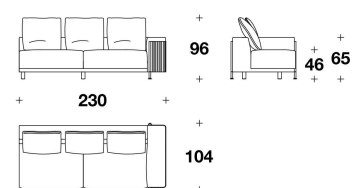

1CO (POL)
POLTRONA / ARMCHAIR
98x89x81H. – H.S.46cm
38 2/3x35x32H. – H.S.18"

1CO (D3)
DIVANO 3 POSTI / 3 SEATER SOFA
259x104x96H. – H.S.46cm
102x41x37 2/3H. – H.S.18"

1CO (D4)
DIVANO 4 POSTI IN 2 ELEMENTI / 4 SEATER SOFA IN 2 ELEMENTS
299x104x96H. – H.S.46cm
117 2/3x41x37 2/3H. – H.S.18"

1CO (E1MD) - 1CO (E1MS)
MEDIUM : ELEMENTO 1 POSTO CON BRACCIOLO DX O SX / 1 SEATER ELEMENT WITH RIGHT OR LEFT ARMREST
130x104x96H. – H.S.46cm
51 1/3x41x37 2/3H. – H.S.18"

1CO (E1GD) - 1CO (E1GS)
BIG : ELEMENTO 1 POSTO CON BRACCIOLO DX O SX / 1 SEATER ELEMENT WITH RIGHT OR LEFT ARMREST
150x104x96H. – H.S.46cm
59x41x37 2/3H. – H.S.18"