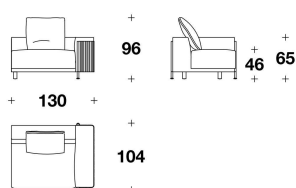

1CO (POL)
POLTRONA / ARMCHAIR
98x89x81H. – H.S.46cm
38 2/3x35x32H. – H.S.18"

1CO (D3)
DIVANO 3 POSTI / 3 SEATER SOFA
259x104x96H. – H.S.46cm
102x41x37 2/3H. – H.S.18"

1CO (D4)
DIVANO 4 POSTI IN 2 ELEMENTI / 4 SEATER SOFA IN 2 ELEMENTS
299x104x96H. – H.S.46cm
117 2/3x41x37 2/3H. – H.S.18"

1CO (E1MD) - 1CO (E1MS)
MEDIUM : ELEMENTO 1 POSTO CON BRACCIOLO DX O SX / 1 SEATER ELEMENT WITH RIGHT OR LEFT ARMREST
130x104x96H. – H.S.46cm
51 1/3x41x37 2/3H. – H.S.18"

1CO (E1GD) - 1CO (E1GS)
BIG : ELEMENTO 1 POSTO CON BRACCIOLO DX O SX / 1 SEATER ELEMENT WITH RIGHT OR LEFT ARMREST
150x104x96H. – H.S.46cm
59x41x37 2/3H. – H.S.18"