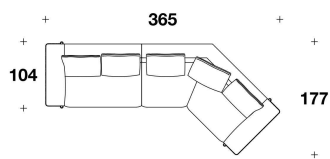

TRUSSARDI CASA
sofas
DEVEN

TRUSSARDI
CASA

1CO (E1GS) + 1CO (ANGD)
ESEMPIO DI COMPOSIZIONE /
SECTIONAL SOFA EXAMPLE
365x177x96H. - H.S.46cm
143 1/2x69 2/3x37 2/3H. - H.S.18"

Note