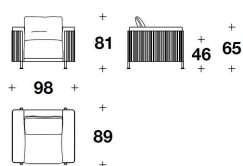

1CO (POL)
POLTRONA / ARMCHAIR
98x89x81H. – H.S.46cm
38 2/3x35x32H. – H.S.18"

1CO (D3)
DIVANO 3 POSTI / 3 SEATER SOFA
259x104x96H. – H.S.46cm
102x41x37 2/3H. – H.S.18"

1CO (D4)
DIVANO 4 POSTI IN 2 ELEMENTI / 4 SEATER SOFA IN 2 ELEMENTS
299x104x96H. – H.S.46cm
117 2/3x41x37 2/3H. – H.S.18"