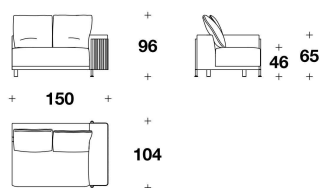

1CO (POL)
POLTRONA / ARMCHAIR
98x89x81H. – H.S.46cm
38 2/3x35x32H. – H.S.18"

1CO (D3)
DIVANO 3 POSTI / 3 SEATER SOFA
259x104x96H. – H.S.46cm
102x41x37 2/3H. – H.S.18"

1CO (D4)
DIVANO 4 POSTI IN 2 ELEMENTI / 4 SEATER SOFA IN 2 ELEMENTS
299x104x96H. – H.S.46cm
117 2/3x41x37 2/3H. – H.S.18"

1CO (E1MD) - 1CO (E1MS)
MEDIUM : ELEMENTO 1 POSTO CON BRACCIOLO DX O SX / 1 SEATER ELEMENT WITH RIGHT OR LEFT ARMREST
130x104x96H. – H.S.46cm
51 1/3x41x37 2/3H. – H.S.18"

1CO (E1GD) - 1CO (E1GS)
BIG : ELEMENTO 1 POSTO CON BRACCIOLO DX O SX / 1 SEATER ELEMENT WITH RIGHT OR LEFT ARMREST
150x104x96H. – H.S.46cm
59x41x37 2/3H. – H.S.18"