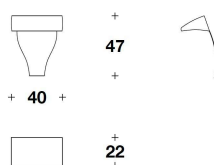

1CO (POL)
POLTRONA / ARMCHAIR
98x89x81H. – H.S.46cm
38 2/3x35x32H. – H.S.18"

1CO (D3)
DIVANO 3 POSTI / 3 SEATER SOFA
259x104x96H. – H.S.46cm
102x41x37 2/3H. – H.S.18"

1CO (D4)
DIVANO 4 POSTI IN 2 ELEMENTI / 4 SEATER SOFA IN 2 ELEMENTS
299x104x96H. – H.S.46cm
117 2/3x41x37 2/3H. – H.S.18"

1CO (E1MD) - 1CO (E1MS)
MEDIUM : ELEMENTO 1 POSTO CON BRACCIOLO DX O SX / 1 SEATER ELEMENT WITH RIGHT OR LEFT ARMREST
130x104x96H. – H.S.46cm
51 1/3x41x37 2/3H. – H.S.18"

1CO (E1GD) - 1CO (E1GS)
BIG : ELEMENTO 1 POSTO CON BRACCIOLO DX O SX / 1 SEATER ELEMENT WITH RIGHT OR LEFT ARMREST
150x104x96H. – H.S.46cm
59x41x37 2/3H. – H.S.18"

1CO (E2MD) - 1CO (E2MS)
MEDIUM : ELEMENTO 2 POSTI CON BRACCIOLO DX O SX / 2 SEATER ELEMENT WITH RIGHT OR LEFT ARMREST
230x104x96H. – H.S.46cm
90 2/3x41x37 2/3H. – H.S.18"

1CO (ANGD) - 1CO (ANGS)
ELEMENTO ANGOLARE INCLINATO CON BRACCIOLO DX O SX / CURVED CORNER ELEMENT WITH RIGHT OR LEFT ARMREST
228x150x96H. – H.S.46cm
89 2/3x59x37 2/3H. – H.S.18"