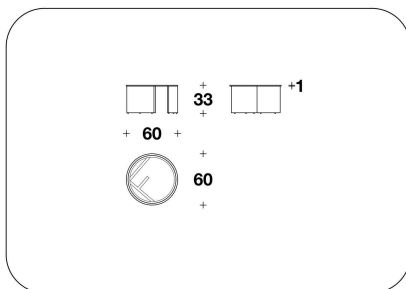

**DESCRIZIONE TECNICA / TECHNICAL DESCRIPTION**

**STRUTTURA** Acciaio finitura canna di fucile, Bronze Shadow oppure Palladium  
**TOP** Vetro temperato trasparente extrachiaro o colorato in pasta fumé, bronzo, blu o verde

**FENDI**  
CASA

TCT (CA69V/2)  
COFFEE TABLE  
Ø 60x33H.cm  
Ø 23 2/3x13H."

TCT (CA69V/1)  
COFFEE TABLE  
Ø 120x43H.cm  
Ø 47 1/3x17H."

**Note**