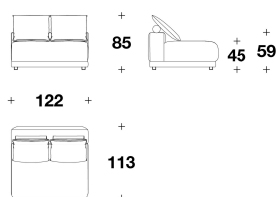

LUXENCE LUXURY LIVING

outdoor sofas & armchairs

CABO TEAK

CBO (/CUS) - CBO (/CUSC)
OPTIONAL 1 : CUSCINO BRACCIOLO
BASSO / LOW ARMREST CUSHION
30x105x32H.cm
11 3/4x41 1/3x12 2/4H."

CBO (ECG) - CBO (ECGC)
ELEMENTO CENTRALE / CENTRAL
ELEMENT
122x113x85H. - H.S.45cm
48x44 1/3x33 1/3H. - H.S.17 3/4"