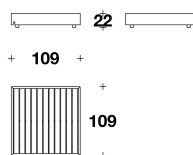

### CABO TEAK

CBO (/CUS) - CBO (/CUSC)  
 OPTIONAL 1 : CUSCINO BRACCIOLO  
 BASSO / LOW ARMREST CUSHION  
 30x105x32H.cm  
 11 3/4x41 1/3x12 2/4H."

CBO (ECG) - CBO (ECGC)  
 ELEMENTO CENTRALE / CENTRAL  
 ELEMENT  
 122x113x85H. - H.S.45cm  
 48x44 1/3x33 1/3H. - H.S.17 3/4"

CBO (EDGB) - CBO (ESGB) - CBO  
 (EDGBC) - CBO (ESGBC)  
 ELEMENTO CON BRACCIOLO DX O SX  
 / ELEMENT WITH RIGHT OR LEFT  
 ARMREST  
 155x113x85H. - H.A.59 - H.S.45cm  
 61x44 1/3x33 1/3H. - H.A.23 1/3 - H.S.17  
 3/4"