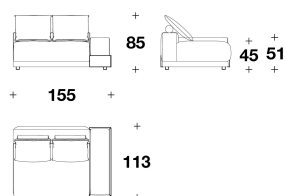

### CABO TEAK

CBO (/CUS) - CBO (/CUSC)  
 OPTIONAL 1 : CUSCINO BRACCIOLO  
 BASSO / LOW ARMREST CUSHION  
 30x105x32H.cm  
 11 3/4x41 1/3x12 2/4H."

CBO (ECG) - CBO (ECGC)  
 ELEMENTO CENTRALE / CENTRAL  
 ELEMENT  
 122x113x85H. - H.S.45cm  
 48x44 1/3x33 1/3H. - H.S.17 3/4"

CBO (EDGB) - CBO (ESGB) - CBO  
 (EDGBC) - CBO (ESGBC)  
 ELEMENTO CON BRACCIOLO DX O SX  
 / ELEMENT WITH RIGHT OR LEFT  
 ARMREST  
 155x113x85H. - H.A.59 - H.S.45cm  
 61x44 1/3x33 1/3H. - H.A.23 1/3 - H.S.17  
 3/4"

CBO (EDGP) - CBO (ESGP) - CBO  
 (EDGPC) - CBO (ESGPC)  
 ELEMENTO CON PORTAOGGETTI DX  
 O SX / ELEMENT WITH RIGHT OR LEFT  
 STORAGE CASE  
 155x113x85H. - H.A.51 - H.S.45cm  
 61x44 1/3x33 1/3H. - H.A.20 - H.S.17  
 3/4"