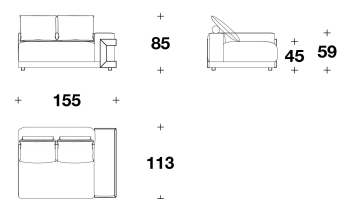

### CABO TEAK

CBO (/CUS) - CBO (/CUSC)  
 OPTIONAL 1 : CUSCINO BRACCIOLO  
 BASSO / LOW ARMREST CUSHION  
 30x105x32H.cm  
 11 3/4x41 1/3x12 2/4H."

CBO (ECG) - CBO (ECGC)  
 ELEMENTO CENTRALE / CENTRAL  
 ELEMENT  
 122x113x85H. - H.S.45cm  
 48x44 1/3x33 1/3H. - H.S.17 3/4"

CBO (EDGB) - CBO (ESGB) - CBO  
 (EDGBC) - CBO (ESGBC)  
 ELEMENTO CON BRACCIOLO DX O SX  
 / ELEMENT WITH RIGHT OR LEFT  
 ARMREST  
 155x113x85H. - H.A.59 - H.S.45cm  
 61x44 1/3x33 1/3H. - H.A.23 1/3 - H.S.17  
 3/4"