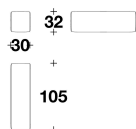

LUXENCE LUXURY LIVING

outdoor sofas & armchairs

CABO TEAK

CBO (/CUS) - CBO (/CUSC)
OPTIONAL 1 : CUSCINO BRACCIOLO
BASSO / LOW ARMREST CUSHION
30x105x32H.cm
11 3/4x41 1/3x12 2/4H."