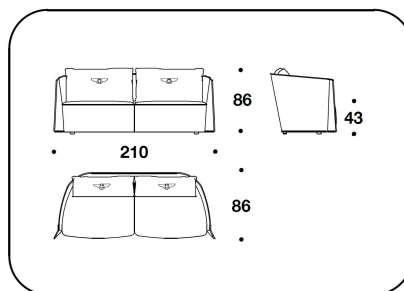

**BENTLEY**

BTF (POL)  
POLTRONA / ARMCHAIR  
100x86x86H. - H.S.43cm  
39 1/3x34x34H. - H.S.17"

BTF (D3)  
DIVANO 3 POSTI / 3 SEATER SOFA  
210x86x86H. - H.S.43cm  
82 2/3x34x34H. - H.S.17"

BTF (BD3)  
MAXI : DIVANO 3 POSTI / 3 SEATER  
SOFA  
260x86x86H. - H.S.43cm  
102 1/3x34x34H. - H.S.17"

BTF (D4)  
DIVANO 4 POSTI / 4 SEATER SOFA  
303x86x86H. - H.S.43cm  
119 1/3x34x34H. - H.S.17"

**Note**