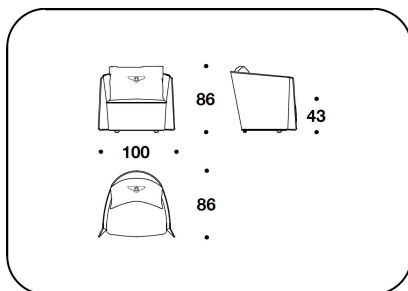

**BENTLEY**

BTF (POL)  
POLTRONA / ARMCHAIR  
100x86x86H. - H.S.43cm  
39 1/3x34x34H. - H.S.17"

BTF (D3)  
DIVANO 3 POSTI / 3 SEATER SOFA  
210x86x86H. - H.S.43cm  
82 2/3x34x34H. - H.S.17"

BTF (BD3)  
MAXI : DIVANO 3 POSTI / 3 SEATER  
SOFA  
260x86x86H. - H.S.43cm  
102 1/3x34x34H. - H.S.17"

BTF (D4)  
DIVANO 4 POSTI / 4 SEATER SOFA  
303x86x86H. - H.S.43cm  
119 1/3x34x34H. - H.S.17"

**Note**