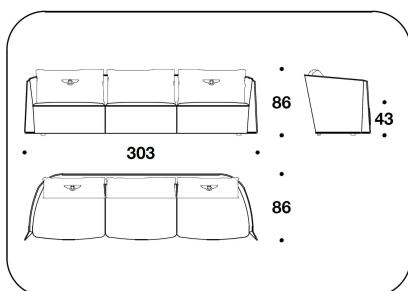

**BENTLEY**

BTF (POL)  
POLTRONA / ARMCHAIR  
100x86x86H. - H.S.43cm  
39 1/3x34x34H. - H.S.17"

BTF (D3)  
DIVANO 3 POSTI / 3 SEATER SOFA  
210x86x86H. - H.S.43cm  
82 2/3x34x34H. - H.S.17"

BTF (BD3)  
MAXI : DIVANO 3 POSTI / 3 SEATER  
SOFA  
260x86x86H. - H.S.43cm  
102 1/3x34x34H. - H.S.17"

BTF (D4)  
DIVANO 4 POSTI / 4 SEATER SOFA  
303x86x86H. - H.S.43cm  
119 1/3x34x34H. - H.S.17"

**Note**