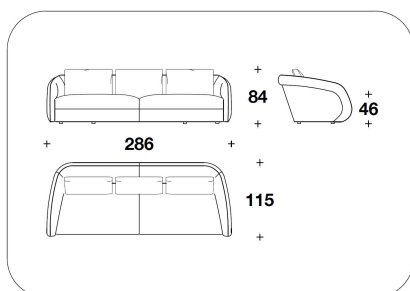

OPTIONAL LOGO Logo embroidery on the back

BENTLEY HOME
sofa & armchairs
BEAUMONT

BENTLEY

MOL (POL)
POLTRONA / ARMCHAIR
98x99x76H. - H.S.46cm
38 2/3x39x30H. - H.S.18"

MOL (D4)
DIVANO 4 POSTI / 4 SEATER SOFA
286x115x84H. - H.S.46cm
112 2/3x45 1/3x33H. - H.S.18"

MOL (POLE)
EBONY MACASSAR : POLTRONA /
ARMCHAIR
98x99x76H. - H.S.46cm
38 2/3x39x30H. - H.S.18"

MOL (D4E)
EBONY MACASSAR : DIVANO 4 POSTI /
4 SEATER SOFA
286x115x84H. - H.S.46cm
112 2/3x45 1/3x33H. - H.S.18"

MOL (POLR)
CHESTNUT - BURR WALNUT :
POLTRONA / ARMCHAIR
98x99x76H. - H.S.46cm
38 2/3x39x30H. - H.S.18"

MOL (D4R)
CHESTNUT - BURR WALNUT : DIVANO
4 POSTI / 4 SEATER SOFA
286x115x84H. - H.S.46cm
112 2/3x45 1/3x33H. - H.S.18"