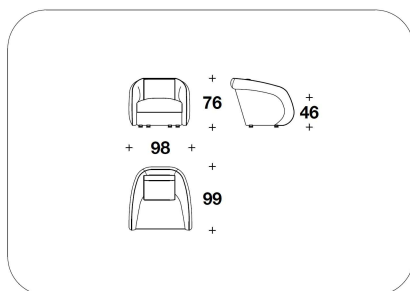

OPTIONAL LOGO Logo embroidery on the back

BENTLEY HOME
sofa & armchairs
BEAUMONT

BENTLEY

MOL (POL)
POLTRONA / ARMCHAIR
98x99x76H. - H.S.46cm
38 2/3x39x30H. - H.S.18"

MOL (D4)
DIVANO 4 POSTI / 4 SEATER SOFA
286x115x84H. - H.S.46cm
112 2/3x45 1/3x33H. - H.S.18"

MOL (POLE)
EBONY MACASSAR : POLTRONA /
ARMCHAIR
98x99x76H. - H.S.46cm
38 2/3x39x30H. - H.S.18"

MOL (D4E)
EBONY MACASSAR : DIVANO 4 POSTI /
4 SEATER SOFA
286x115x84H. - H.S.46cm
112 2/3x45 1/3x33H. - H.S.18"