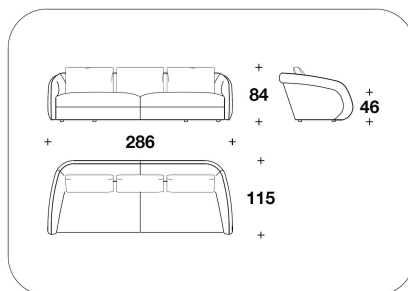

OPTIONAL LOGO Logo embroidery on the back

BENTLEY HOME
sofa & armchairs
BEAUMONT

BENTLEY

MOL (POL)
POLTRONA / ARMCHAIR
98x99x76H. - H.S.46cm
38 2/3x39x30H. - H.S.18"

MOL (D4)
DIVANO 4 POSTI / 4 SEATER SOFA
286x115x84H. - H.S.46cm
112 2/3x45 1/3x33H. - H.S.18"

MOL (POLE)
EBONY MACASSAR : POLTRONA /
ARMCHAIR
98x99x76H. - H.S.46cm
38 2/3x39x30H. - H.S.18"

MOL (D4E)
EBONY MACASSAR : DIVANO 4 POSTI /
4 SEATER SOFA
286x115x84H. - H.S.46cm
112 2/3x45 1/3x33H. - H.S.18"

MOL (POLR)
CHESTNUT - BURR WALNUT :
POLTRONA / ARMCHAIR
98x99x76H. - H.S.46cm
38 2/3x39x30H. - H.S.18"

MOL (D4R)
CHESTNUT - BURR WALNUT : DIVANO
4 POSTI / 4 SEATER SOFA
286x115x84H. - H.S.46cm
112 2/3x45 1/3x33H. - H.S.18"