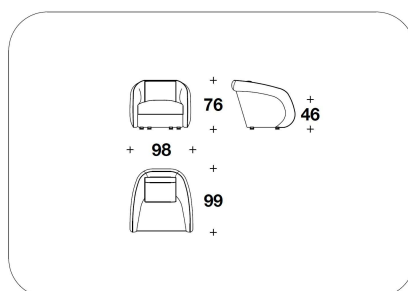

OPTIONAL LOGO Logo embroidery on the back

BENTLEY HOME
sofa & armchairs
BEAUMONT

BENTLEY

MOL (POL)
POLTRONA / ARMCHAIR
98x99x76H. - H.S.46cm
38 2/3x39x30H. - H.S.18"

MOL (D4)
DIVANO 4 POSTI / 4 SEATER SOFA
286x115x84H. - H.S.46cm
112 2/3x45 1/3x33H. - H.S.18"

MOL (POLE)
EBONY MACASSAR : POLTRONA /
ARMCHAIR
98x99x76H. - H.S.46cm
38 2/3x39x30H. - H.S.18"

MOL (D4E)
EBONY MACASSAR : DIVANO 4 POSTI /
4 SEATER SOFA
286x115x84H. - H.S.46cm
112 2/3x45 1/3x33H. - H.S.18"

MOL (POLR)
CHESTNUT - BURR WALNUT :
POLTRONA / ARMCHAIR
98x99x76H. - H.S.46cm
38 2/3x39x30H. - H.S.18"

MOL (D4R)
CHESTNUT - BURR WALNUT : DIVANO
4 POSTI / 4 SEATER SOFA
286x115x84H. - H.S.46cm
112 2/3x45 1/3x33H. - H.S.18"