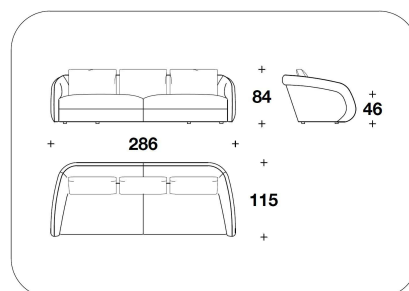

OPTIONAL LOGO Logo embroidery on the back

BENTLEY HOME
sofa & armchairs
BEAUMONT

BENTLEY

MOL (POL)
POLTRONA / ARMCHAIR
98x99x76H. - H.S.46cm
38 2/3x39x30H. - H.S.18"

MOL (D4)
DIVANO 4 POSTI / 4 SEATER SOFA
286x115x84H. - H.S.46cm
112 2/3x45 1/3x33H. - H.S.18"

MOL (POLE)
EBONY MACASSAR : POLTRONA /
ARMCHAIR
98x99x76H. - H.S.46cm
38 2/3x39x30H. - H.S.18"

MOL (D4E)
EBONY MACASSAR : DIVANO 4 POSTI /
4 SEATER SOFA
286x115x84H. - H.S.46cm
112 2/3x45 1/3x33H. - H.S.18"

MOL (POLR)
CHESTNUT - BURR WALNUT :
POLTRONA / ARMCHAIR
98x99x76H. - H.S.46cm
38 2/3x39x30H. - H.S.18"

MOL (D4R)
CHESTNUT - BURR WALNUT : DIVANO
4 POSTI / 4 SEATER SOFA
286x115x84H. - H.S.46cm
112 2/3x45 1/3x33H. - H.S.18"