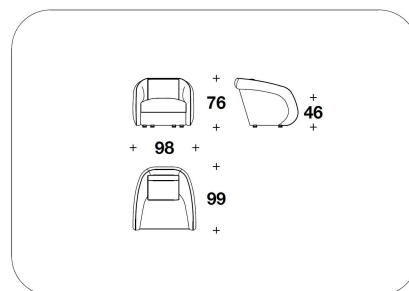

OPTIONAL LOGO Logo embroidery on the back

BENTLEY HOME
sofa & armchairs
BEAUMONT

BENTLEY

MOL (POL)
POLTRONA / ARMCHAIR
98x99x76H. - H.S.46cm
38 2/3x39x30H. - H.S.18"

MOL (D4)
DIVANO 4 POSTI / 4 SEATER SOFA
286x115x84H. - H.S.46cm
112 2/3x45 1/3x33H. - H.S.18"

MOL (POLE)
EBONY MACASSAR : POLTRONA /
ARMCHAIR
98x99x76H. - H.S.46cm
38 2/3x39x30H. - H.S.18"

MOL (D4E)
EBONY MACASSAR : DIVANO 4 POSTI /
4 SEATER SOFA
286x115x84H. - H.S.46cm
112 2/3x45 1/3x33H. - H.S.18"

MOL (POLR)
CHESTNUT - BURR WALNUT :
POLTRONA / ARMCHAIR
98x99x76H. - H.S.46cm
38 2/3x39x30H. - H.S.18"

MOL (D4R)
CHESTNUT - BURR WALNUT : DIVANO
4 POSTI / 4 SEATER SOFA
286x115x84H. - H.S.46cm
112 2/3x45 1/3x33H. - H.S.18"