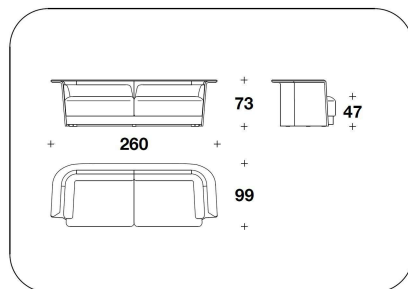

**COVER** Not removable fabric or leather cover. Seat cushions with removable cover

**FEET** Solid wood wengé stained

**BENTLEY HOME**  
sofa & armchairs  
**BAYTON**

**BENTLEY**

HOME

HOR (POL) - HOR (POL/SCZ)  
POLTRONA / ARMCHAIR  
93x78x73H.- H.A.73 - H.S.47cm  
36 2/3x30 2/3x28 2/3H.- H.A.28 2/3 -  
H.S.18 2/4"

HOR (D3) - HOR (D3/SCZ)  
DIVANO 3 POSTI / 3 SEATER SOFA  
260x99x73H.- H.A.73 - H.S.47cm  
102 1/3x39x28 2/3H.- H.A.28 2/3 -  
H.S.18 2/4"

HOR (D4) - HOR (D4/SCZ)  
DIVANO 4 POSTI IN 2 ELEMENTI / 4  
SEATER SOFA IN 2 ELEMENTS  
300x99x73H.- H.A.73 - H.S.47cm  
118x39x28 2/3H.- H.A.28 2/3 - H.S.18  
2/4"