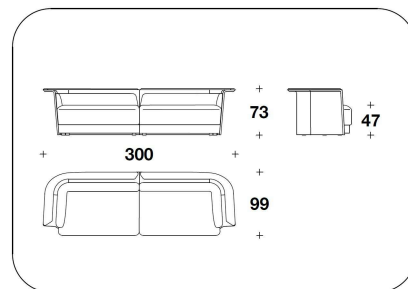

**COVER** Not removable fabric or leather cover. Seat cushions with removable cover

**FEET** Solid wood wengé stained

**BENTLEY HOME**  
sofa & armchairs  
**BAYTON**

**BENTLEY**

HOME

HOR (POL) - HOR (POL/SCZ)  
POLTRONA / ARMCHAIR  
93x78x73H.- H.A.73 - H.S.47cm  
36 2/3x30 2/3x28 2/3H.- H.A.28 2/3 -  
H.S.18 2/4"

HOR (D3) - HOR (D3/SCZ)  
DIVANO 3 POSTI / 3 SEATER SOFA  
260x99x73H.- H.A.73 - H.S.47cm  
102 1/3x39x28 2/3H.- H.A.28 2/3 -  
H.S.18 2/4"

HOR (D4) - HOR (D4/SCZ)  
DIVANO 4 POSTI IN 2 ELEMENTI / 4  
SEATER SOFA IN 2 ELEMENTS  
300x99x73H.- H.A.73 - H.S.47cm  
118x39x28 2/3H.- H.A.28 2/3 - H.S.18  
2/4"