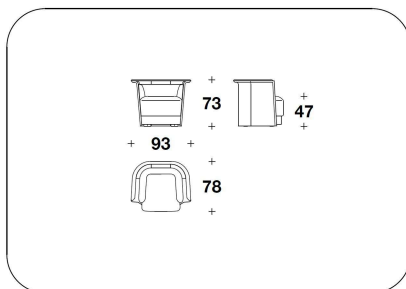

**COVER** Not removable fabric or leather cover. Seat cushions with removable cover

**FEET** Solid wood wengé stained

**BENTLEY HOME**  
sofa & armchairs  
**BAYTON**

**BENTLEY**

HOME

HOR (POL) - HOR (POL/SCZ)  
POLTRONA / ARMCHAIR  
93x78x73H.- H.A.73 - H.S.47cm  
36 2/3x30 2/3x28 2/3H.- H.A.28 2/3 -  
H.S.18 2/4"

HOR (D3) - HOR (D3/SCZ)  
DIVANO 3 POSTI / 3 SEATER SOFA  
260x99x73H.- H.A.73 - H.S.47cm  
102 1/3x39x28 2/3H.- H.A.28 2/3 -  
H.S.18 2/4"

HOR (D4) - HOR (D4/SCZ)  
DIVANO 4 POSTI IN 2 ELEMENTI / 4  
SEATER SOFA IN 2 ELEMENTS  
300x99x73H.- H.A.73 - H.S.47cm  
118x39x28 2/3H.- H.A.28 2/3 - H.S.18  
2/4"