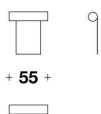

NBN (D3) - NBN (/RUL1)
 DIVANO 3 POSTI / 3 SEATER SOFA
 221x106x81H. – H.S.48cm
 87x41 2/3x32H. – H.S.19"

NBN (D3) - NBN (/RUL1)
 DIVANO 3 POSTI / 3 SEATER SOFA
 221x106x81H. – H.S.48cm
 87x41 2/3x32H. – H.S.19"

NBN (D4) - NBN (/RUL2)
 DIVANO 4 POSTI / 4 SEATER SOFA
 261x106x81H. – H.S.48cm
 102 2/3x41 2/3x32H. – H.S.19"

NBN (D4) - NBN (/RUL2)
 DIVANO 4 POSTI / 4 SEATER SOFA
 261x106x81H. – H.S.48cm
 102 2/3x41 2/3x32H. – H.S.19"