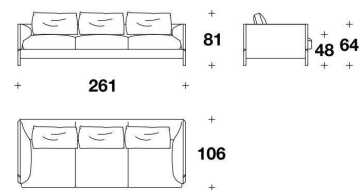

NBN (D3) - NBN (/RUL1)
 DIVANO 3 POSTI / 3 SEATER SOFA
 221x106x81H. – H.S.48cm
 87x41 2/3x32H. – H.S.19"

NBN (D3) - NBN (/RUL1)
 DIVANO 3 POSTI / 3 SEATER SOFA
 221x106x81H. – H.S.48cm
 87x41 2/3x32H. – H.S.19"

NBN (D4) - NBN (/RUL2)
 DIVANO 4 POSTI / 4 SEATER SOFA
 261x106x81H. – H.S.48cm
 102 2/3x41 2/3x32H. – H.S.19"

NBN (D4) - NBN (/RUL2)
 DIVANO 4 POSTI / 4 SEATER SOFA
 261x106x81H. – H.S.48cm
 102 2/3x41 2/3x32H. – H.S.19"