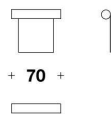

NBN (D3) - NBN (/RUL1)
 DIVANO 3 POSTI / 3 SEATER SOFA
 221x106x81H. – H.S.48cm
 87x41 2/3x32H. – H.S.19"

NBN (D3) - NBN (/RUL1)
 DIVANO 3 POSTI / 3 SEATER SOFA
 221x106x81H. – H.S.48cm
 87x41 2/3x32H. – H.S.19"

NBN (D4) - NBN (/RUL2)
 DIVANO 4 POSTI / 4 SEATER SOFA
 261x106x81H. – H.S.48cm
 102 2/3x41 2/3x32H. – H.S.19"

NBN (D4) - NBN (/RUL2)
 DIVANO 4 POSTI / 4 SEATER SOFA
 261x106x81H. – H.S.48cm
 102 2/3x41 2/3x32H. – H.S.19"