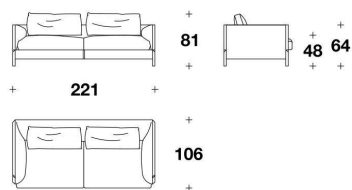

NBN (D3) - NBN (/RUL1)
 DIVANO 3 POSTI / 3 SEATER SOFA
 221x106x81H. – H.S.48cm
 87x41 2/3x32H. – H.S.19"

NBN (D3) - NBN (/RUL1)
 DIVANO 3 POSTI / 3 SEATER SOFA
 221x106x81H. – H.S.48cm
 87x41 2/3x32H. – H.S.19"

NBN (D4) - NBN (/RUL2)
 DIVANO 4 POSTI / 4 SEATER SOFA
 261x106x81H. – H.S.48cm
 102 2/3x41 2/3x32H. – H.S.19"

NBN (D4) - NBN (/RUL2)
 DIVANO 4 POSTI / 4 SEATER SOFA
 261x106x81H. – H.S.48cm
 102 2/3x41 2/3x32H. – H.S.19"