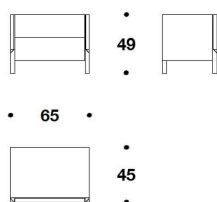

DESCRIZIONE TECNICA / TECHNICAL DESCRIPTION

STRUTTURA Legno impiallacciato rovere rigatino tinto wengé oppure in legno con piano e fianchi rivestiti in pelle Vermont

CASSETTI Legno impiallacciato rovere rigatino tinto wengé

FEET Aluminium with gun-metal grey or brushed bronze finishing

TCM (01E) - TCM (01P)
TAVOLO NOTTE / BEDSIDE TABLE
65x45x49H.cm
25 2/3x17 3/4x19 1/4H."

Note