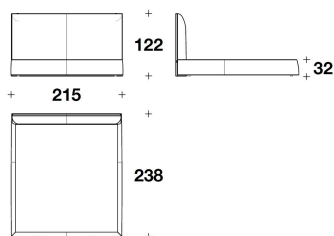

**OPTIONAL 4**  
 DAMA : STAMPA SU TESTIERA /  
 PRINTED ON THE HEADBOARD

**OPTIONAL 5**  
 TT PRINTED : STAMPA SU TESTIERA /  
 PRINTED ON THE HEADBOARD

**EDM (LE1)**  
 LETTO PER MATERASSO / BED FOR  
 MATTRESS  
 165x200 - 185x233x122H. - H.B.32cm  
 65x78 2/3 - 73x91 2/3x48H. - H.B.12 2/4"

**EDM (LE2)**  
 LETTO PER MATERASSO / BED FOR  
 MATTRESS  
 185x200 - 205x233x122H. - H.B.32cm  
 73x78 2/3 - 80 2/3x91 2/3x48H. - H.B.12  
 2/4"

**EDM (LE7)**  
 LETTO PER MATERASSO / BED FOR  
 MATTRESS  
 200x200 - 220x233x122H. - H.B.32cm  
 78 2/3x78 2/3 - 86 2/3x91 2/3x48H. -  
 H.B.12 2/4"

**EDM (QUSA)**  
 QUEEN USA : LETTO PER MATERASSO  
 / BED FOR MATTRESS  
 152x205 - 172x238x122H. - H.B.32cm  
 60x80 2/3 - 67 2/3x93 2/3x48H. - H.B.12  
 2/4"

**EDM (KUSA)**  
 KING USA : LETTO PER MATERASSO /  
 BED FOR MATTRESS  
 195x205 - 215x238x122H. - H.B.32cm  
 76 2/3x80 2/3 - 84 2/3x93 2/3x48H. -  
 H.B.12 2/4"