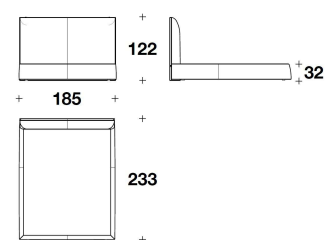

**OPTIONAL 4**  
 DAMA : STAMPA SU TESTIERA /  
 PRINTED ON THE HEADBOARD

**OPTIONAL 5**  
 TT PRINTED : STAMPA SU TESTIERA /  
 PRINTED ON THE HEADBOARD

**EDM (LE1)**  
 LETTO PER MATERASSO / BED FOR  
 MATTRESS  
 165x200 - 185x233x122H. - H.B.32cm  
 65x78 2/3 - 73x91 2/3x48H. - H.B.12 2/4"

**EDM (LE2)**  
 LETTO PER MATERASSO / BED FOR  
 MATTRESS  
 185x200 - 205x233x122H. - H.B.32cm  
 73x78 2/3 - 80 2/3x91 2/3x48H. - H.B.12  
 2/4"

**EDM (LE7)**  
 LETTO PER MATERASSO / BED FOR  
 MATTRESS  
 200x200 - 220x233x122H. - H.B.32cm  
 78 2/3x78 2/3 - 86 2/3x91 2/3x48H. -  
 H.B.12 2/4"