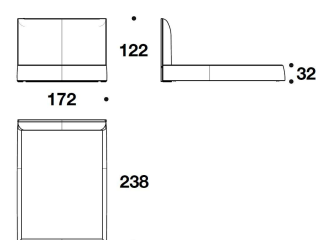

**OPTIONAL 4**  
 DAMA : STAMPA SU TESTIERA /  
 PRINTED ON THE HEADBOARD

**OPTIONAL 5**  
 TT PRINTED : STAMPA SU TESTIERA /  
 PRINTED ON THE HEADBOARD

**EDM (LE1)**  
 LETTO PER MATERASSO / BED FOR  
 MATTRESS  
 165x200 - 185x233x122H. - H.B.32cm  
 65x78 2/3 - 73x91 2/3x48H. - H.B.12 2/4"

**EDM (LE2)**  
 LETTO PER MATERASSO / BED FOR  
 MATTRESS  
 185x200 - 205x233x122H. - H.B.32cm  
 73x78 2/3 - 80 2/3x91 2/3x48H. - H.B.12  
 2/4"

**EDM (LE7)**  
 LETTO PER MATERASSO / BED FOR  
 MATTRESS  
 200x200 - 220x233x122H. - H.B.32cm  
 78 2/3x78 2/3 - 86 2/3x91 2/3x48H. -  
 H.B.12 2/4"

**EDM (QUSA)**  
 QUEEN USA : LETTO PER MATERASSO  
 / BED FOR MATTRESS  
 152x205 - 172x238x122H. - H.B.32cm  
 60x80 2/3 - 67 2/3x93 2/3x48H. - H.B.12  
 2/4"

**EDM (KUSA)**  
 KING USA : LETTO PER MATERASSO /  
 BED FOR MATTRESS  
 195x205 - 215x238x122H. - H.B.32cm  
 76 2/3x80 2/3 - 84 2/3x93 2/3x48H. -  
 H.B.12 2/4"

**EDM (CUSA)**  
 CALIFORNIA USA : LETTO PER  
 MATERASSO / BED FOR MATTRESS  
 183x215 - 205x248x122H. - H.B.32cm  
 72x84 2/3 - 80 2/3x97 2/3x48H. - H.B.12  
 2/4"

**Note**