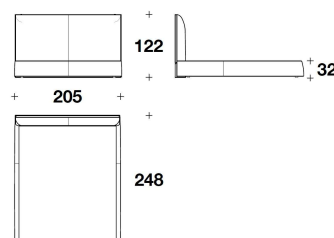

**OPTIONAL 4**  
 DAMA : STAMPA SU TESTIERA /  
 PRINTED ON THE HEADBOARD

**OPTIONAL 5**  
 TT PRINTED : STAMPA SU TESTIERA /  
 PRINTED ON THE HEADBOARD

**EDM (LE1)**  
 LETTO PER MATERASSO / BED FOR  
 MATTRESS  
 165x200 - 185x233x122H. - H.B.32cm  
 65x78 2/3 - 73x91 2/3x48H. - H.B.12 2/4"

**EDM (LE2)**  
 LETTO PER MATERASSO / BED FOR  
 MATTRESS  
 185x200 - 205x233x122H. - H.B.32cm  
 73x78 2/3 - 80 2/3x91 2/3x48H. - H.B.12  
 2/4"

**EDM (LE7)**  
 LETTO PER MATERASSO / BED FOR  
 MATTRESS  
 200x200 - 220x233x122H. - H.B.32cm  
 78 2/3x78 2/3 - 86 2/3x91 2/3x48H. -  
 H.B.12 2/4"

**EDM (QUSA)**  
 QUEEN USA : LETTO PER MATERASSO  
 / BED FOR MATTRESS  
 152x205 - 172x238x122H. - H.B.32cm  
 60x80 2/3 - 67 2/3x93 2/3x48H. - H.B.12  
 2/4"

**EDM (KUSA)**  
 KING USA : LETTO PER MATERASSO /  
 BED FOR MATTRESS  
 195x205 - 215x238x122H. - H.B.32cm  
 76 2/3x80 2/3 - 84 2/3x93 2/3x48H. -  
 H.B.12 2/4"

**EDM (CUSA)**  
 CALIFORNIA USA : LETTO PER  
 MATERASSO / BED FOR MATTRESS  
 183x215 - 205x248x122H. - H.B.32cm  
 72x84 2/3 - 80 2/3x97 2/3x48H. - H.B.12  
 2/4"

**Note**