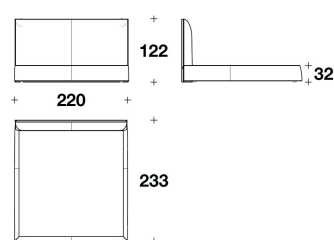

**OPTIONAL 4**  
 DAMA : STAMPA SU TESTIERA /  
 PRINTED ON THE HEADBOARD

**OPTIONAL 5**  
 TT PRINTED : STAMPA SU TESTIERA /  
 PRINTED ON THE HEADBOARD

**EDM (LE1)**  
 LETTO PER MATERASSO / BED FOR  
 MATTRESS  
 165x200 - 185x233x122H. - H.B.32cm  
 65x78 2/3 - 73x91 2/3x48H. - H.B.12 2/4"

**EDM (LE2)**  
 LETTO PER MATERASSO / BED FOR  
 MATTRESS  
 185x200 - 205x233x122H. - H.B.32cm  
 73x78 2/3 - 80 2/3x91 2/3x48H. - H.B.12  
 2/4"

**EDM (LE7)**  
 LETTO PER MATERASSO / BED FOR  
 MATTRESS  
 200x200 - 220x233x122H. - H.B.32cm  
 78 2/3x78 2/3 - 86 2/3x91 2/3x48H. -  
 H.B.12 2/4"

**EDM (QUSA)**  
 QUEEN USA : LETTO PER MATERASSO  
 / BED FOR MATTRESS  
 152x205 - 172x238x122H. - H.B.32cm  
 60x80 2/3 - 67 2/3x93 2/3x48H. - H.B.12  
 2/4"

**EDM (KUSA)**  
 KING USA : LETTO PER MATERASSO /  
 BED FOR MATTRESS  
 195x205 - 215x238x122H. - H.B.32cm  
 76 2/3x80 2/3 - 84 2/3x93 2/3x48H. -  
 H.B.12 2/4"