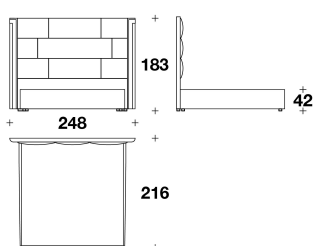

ICM (LE1)  
 LETTO PER MATERASSO / BED FOR  
 MATTRESS  
 165x200 - 213x216x183H. - H.B. 42 cm  
 65x78 2/3 - 84x85x72H. - H.B. 16 2/4 "

ICM (LE2)  
 LETTO PER MATERASSO / BED FOR  
 MATTRESS  
 185x200 - 233x216x183H. - H.B. 42 cm  
 73x78 2/3 - 91 2/3x85x72H. - H.B. 16 2/4 "

ICM (LE7)  
 LETTO PER MATERASSO / BED FOR  
 MATTRESS  
 200x200 - 248x216x183H. - H.B. 42 cm  
 78 2/3x78 2/3 - 97 2/3x85x72H. - H.B. 16  
 2/4 "

ICM (QUSA)  
 QUEEN USA : LETTO PER MATERASSO  
 / BED FOR MATTRESS  
 152x205 - 200x221x183H. - H.B. 42 cm  
 60x80 2/3 - 78 2/3x87x72H. - H.B. 16 2/4 "

ICM (KUSA)  
 KING USA : LETTO PER MATERASSO /  
 BED FOR MATTRESS  
 195x205 - 243x221x183H. - H.B. 42 cm  
 76 2/3x80 2/3 - 95 2/3x87x72H. - H.B. 16  
 2/4 "

**Note**