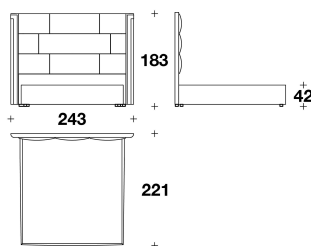

ICM (LE1)  
 LETTO PER MATERASSO / BED FOR  
 MATTRESS  
 165x200 - 213x216x183H. - H.B. 42 cm  
 65x78 2/3 - 84x85x72H. - H.B. 16 2/4 "

ICM (LE2)  
 LETTO PER MATERASSO / BED FOR  
 MATTRESS  
 185x200 - 233x216x183H. - H.B. 42 cm  
 73x78 2/3 - 91 2/3x85x72H. - H.B. 16 2/4 "

ICM (LE7)  
 LETTO PER MATERASSO / BED FOR  
 MATTRESS  
 200x200 - 248x216x183H. - H.B. 42 cm  
 78 2/3x78 2/3 - 97 2/3x85x72H. - H.B. 16  
 2/4 "

ICM (QUSA)  
 QUEEN USA : LETTO PER MATERASSO  
 / BED FOR MATTRESS  
 152x205 - 200x221x183H. - H.B. 42 cm  
 60x80 2/3 - 78 2/3x87x72H. - H.B. 16 2/4 "

ICM (KUSA)  
 KING USA : LETTO PER MATERASSO /  
 BED FOR MATTRESS  
 195x205 - 243x221x183H. - H.B. 42 cm  
 76 2/3x80 2/3 - 95 2/3x87x72H. - H.B. 16  
 2/4 "

**Note**