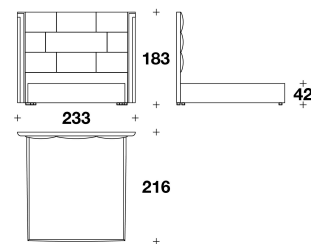

ICM (LE1)  
 LETTO PER MATERASSO / BED FOR  
 MATTRESS  
 165x200 - 213x216x183H. - H.B. 42 cm  
 65x78 2/3 - 84x85x72H. - H.B. 16 2/4 "

ICM (LE2)  
 LETTO PER MATERASSO / BED FOR  
 MATTRESS  
 185x200 - 233x216x183H. - H.B. 42 cm  
 73x78 2/3 - 91 2/3x85x72H. - H.B. 16 2/4 "

ICM (LE7)  
 LETTO PER MATERASSO / BED FOR  
 MATTRESS  
 200x200 - 248x216x183H. - H.B. 42 cm  
 78 2/3x78 2/3 - 97 2/3x85x72H. - H.B. 16  
 2/4 "

ICM (QUSA)  
 QUEEN USA : LETTO PER MATERASSO  
 / BED FOR MATTRESS  
 152x205 - 200x221x183H. - H.B. 42 cm  
 60x80 2/3 - 78 2/3x87x72H. - H.B. 16 2/4 "

ICM (KUSA)  
 KING USA : LETTO PER MATERASSO /  
 BED FOR MATTRESS  
 195x205 - 243x221x183H. - H.B. 42 cm  
 76 2/3x80 2/3 - 95 2/3x87x72H. - H.B. 16  
 2/4 "

**Note**