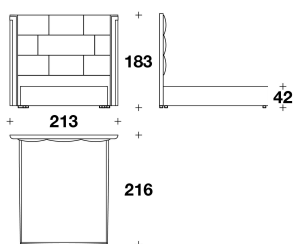

ICM (LE1)  
 LETTO PER MATERASSO / BED FOR  
 MATTRESS  
 165x200 - 213x216x183H. - H.B. 42 cm  
 65x78 2/3 - 84x85x72H. - H.B. 16 2/4 "

ICM (LE2)  
 LETTO PER MATERASSO / BED FOR  
 MATTRESS  
 185x200 - 233x216x183H. - H.B. 42 cm  
 73x78 2/3 - 91 2/3x85x72H. - H.B. 16 2/4 "

ICM (LE7)  
 LETTO PER MATERASSO / BED FOR  
 MATTRESS  
 200x200 - 248x216x183H. - H.B. 42 cm  
 78 2/3x78 2/3 - 97 2/3x85x72H. - H.B. 16  
 2/4 "

ICM (QUSA)  
 QUEEN USA : LETTO PER MATERASSO  
 / BED FOR MATTRESS  
 152x205 - 200x221x183H. - H.B. 42 cm  
 60x80 2/3 - 78 2/3x87x72H. - H.B. 16 2/4 "

ICM (KUSA)  
 KING USA : LETTO PER MATERASSO /  
 BED FOR MATTRESS  
 195x205 - 243x221x183H. - H.B. 42 cm  
 76 2/3x80 2/3 - 95 2/3x87x72H. - H.B. 16  
 2/4 "

**Note**