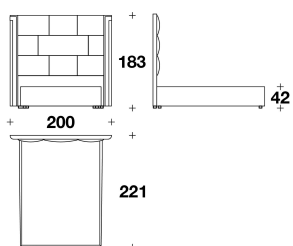

ICM (LE1)  
 LETTO PER MATERASSO / BED FOR  
 MATTRESS  
 165x200 - 213x216x183H. - H.B. 42 cm  
 65x78 2/3 - 84x85x72H. - H.B. 16 2/4 "

ICM (LE2)  
 LETTO PER MATERASSO / BED FOR  
 MATTRESS  
 185x200 - 233x216x183H. - H.B. 42 cm  
 73x78 2/3 - 91 2/3x85x72H. - H.B. 16 2/4 "

ICM (LE7)  
 LETTO PER MATERASSO / BED FOR  
 MATTRESS  
 200x200 - 248x216x183H. - H.B. 42 cm  
 78 2/3x78 2/3 - 97 2/3x85x72H. - H.B. 16  
 2/4 "

ICM (QUSA)  
 QUEEN USA : LETTO PER MATERASSO  
 / BED FOR MATTRESS  
 152x205 - 200x221x183H. - H.B. 42 cm  
 60x80 2/3 - 78 2/3x87x72H. - H.B. 16 2/4 "

ICM (KUSA)  
 KING USA : LETTO PER MATERASSO /  
 BED FOR MATTRESS  
 195x205 - 243x221x183H. - H.B. 42 cm  
 76 2/3x80 2/3 - 95 2/3x87x72H. - H.B. 16  
 2/4 "

**Note**