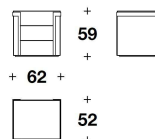

LUXENCE LUXURY LIVING
night / bedside tables
AVENUE

LCN (03)
TAVOLO NOTTE CON 1 CASSETTO /
BEDSIDE TABLE WITH 1 DRAWER
62x52x58H. cm
24 1/3x20 1/3x23H. "

LCN (04)
TAVOLO NOTTE CON 3 CASSETTI /
BEDSIDE TABLE WITH 3 DRAWERS
62x52x59H. cm
24 1/3x20 1/3x23 1/3H. "