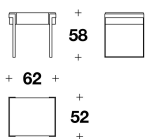

LUXENCE LUXURY LIVING
night / bedside tables
AVENUE

LCN (03)
TAVOLO NOTTE CON 1 CASSETTO /
BEDSIDE TABLE WITH 1 DRAWER
62x52x58H. cm
24 1/3x20 1/3x23H. "

LCN (04)
TAVOLO NOTTE CON 3 CASSETTI /
BEDSIDE TABLE WITH 3 DRAWERS
62x52x59H. cm
24 1/3x20 1/3x23 1/3H. "