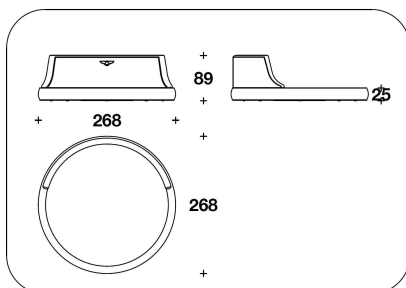

DESCRIZIONE TECNICA / TECHNICAL DESCRIPTION

TESTIERA/STRUTTURA Smontabile, realizzata in tre parti di legno imbottito con Poliuretano e Fiberfill

RIVESTIMENTO Rivestimento non removibile in tessuto o pelle (escluse pelli stampate) con filetto coordinato. Ricamo logo su testiera

PIEDI Legno tinto wengé

MATERASSO Sleeping Interiors mod. Gold in Myshape, non incluso

OPTIONAL 1-2 Trapuntatura esterno testiera (1) ed interno testiera (2)

HEADBOARD/FRAME Detachable base in 3 wooden items covered with Polyurethane and Fiberfill

OPTIONAL 1-2 Headboard outer (1) and inner (2) diamond quilted

AVU (LER) - MAT (GR)

LETTO TONDO PER MATERASSO /

ROUND BED FOR MATTRESS

Ø 240x21H. - BED Ø 268x89H. -

H.B.25cm

Ø 94 1/3x8 1/4H. - BED Ø 105 2/3x35H. -