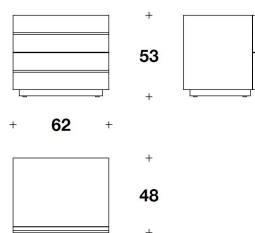

LUXENCE LUXURY LIVING
night / bedside tables
ASTRA

LCN (06)
TAVOLO NOTTE CON 1 CASSETTO /
BEDSIDE TABLE WITH 1 DRAWER
62x48x29H.cm
24 1/3x19x11 2/4H."

LCN (07)
TAVOLO NOTTE CON 2 CASSETTI /
BEDSIDE TABLE WITH 2 DRAWERS
62x48x53H.cm
24 1/3x19x21H."