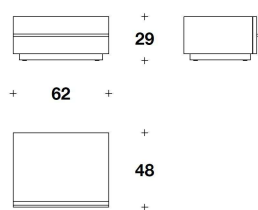

LUXENCE LUXURY LIVING
night / bedside tables
ASTRA

LCN (06)
TAVOLO NOTTE CON 1 CASSETTO /
BEDSIDE TABLE WITH 1 DRAWER
62x48x29H.cm
24 1/3x19x11 2/4H."

LCN (07)
TAVOLO NOTTE CON 2 CASSETTI /
BEDSIDE TABLE WITH 2 DRAWERS
62x48x53H.cm
24 1/3x19x21H."