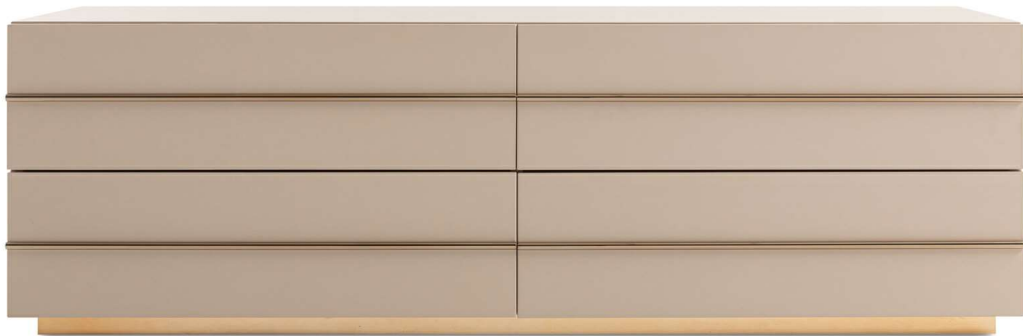

LUXENCE LUXURY LIVING
chest of drawers
ASTRA

DESCRIZIONE TECNICA / TECHNICAL DESCRIPTION

STRUTTURA Legno laccato Stone, Quartz Grey, Ice Grey oppure Lava, finitura lucida spazzolata

CASSETTI Legno con frontali laccati coordinati alla struttura

Versione alternativa con frontali in legno impiallacciato Ebony Wayan oppure Flamed Oak, finitura opaca oppure lucida spazzolata, abbinata alla struttura laccata color Lava

Interno cassetti laccati con colore coordinato alla struttura, finitura opaca e rivestito in microfibra

MANIGLIE Acciaio finitura canna di fucile, Bronze Shadow oppure Palladium

BASAMENTO Legno rivestito con finitura canna di fucile, Bronze Shadow oppure Palladium

OPTIONAL 1 Piano in vetro fumé oppure bronzo, bisellato e temperato

DRAWERS Wood with lacquered frontal drawers, coordinated with the frame.

Alternative version with frontal drawers veneered Ebony Wayan or Flamed Oak, matt or glossy brushed finishing, combined with lacquered frame Lava colour