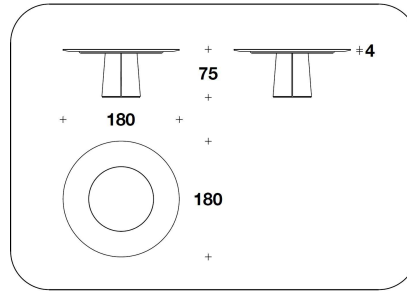

BENTLEY HOME
tables & writing-desks
WHITBY

BENTLEY

BTV (25E) - BTV (25EP)
TAVOLO DA PRANZO / DINING TABLE
Ø 180x75H. - THK.4cm
Ø 71x29 2/3H. - THK.1 9/16"

BTV (25EO) - BTV (25EPO)
W/ LAZY SUSAN : TAVOLO DA PRANZO
/ DINING TABLE
Ø 180x75H. - THK.4 - LAZY S. Ø 100cm
Ø 71x29 2/3H. - THK.1 9/16 - LAZY S. Ø
39 1/3"