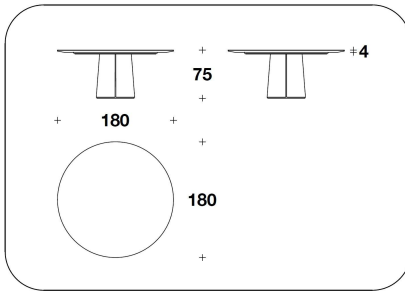

BENTLEY HOME
tables & writing-desks
WHITBY

BENTLEY

BTV (25E) - BTV (25EP)
TAVOLO DA PRANZO / DINING TABLE
Ø 180x75H. - THK.4cm
Ø 71x29 2/3H. - THK.1 9/16"

BTV (25EO) - BTV (25EPO)
W/ LAZY SUSAN : TAVOLO DA PRANZO
/ DINING TABLE
Ø 180x75H. - THK.4 - LAZY S. Ø 100cm
Ø 71x29 2/3H. - THK.1 9/16 - LAZY S. Ø
39 1/3"