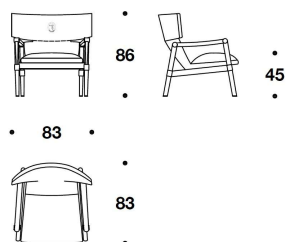

TRUSSARDI CASA
armchairs
SWED

TRUSSARDI
CASA

DESCRIZIONE TECNICA / TECHNICAL DESCRIPTION

STRUTTURA Legno massello di frassino tinto wengé

SEDUTA/SCHIENALE Materiale composito imbottito con Poliuretano e Fiberfill

POT (3)

POLTRONA / ARMCHAIR

83x83x86H. - H.S.45cm

32 2/3x32 2/3x34H. - H.S.17 3/4"

Note