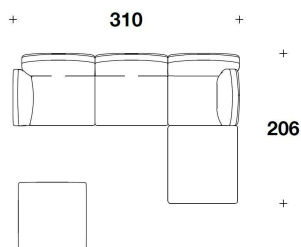

HEO (ANGD) - HEO (ANGS) - HEO (ANGDC) - HEO (ANGSC)  
 ELEMENTO ANGOLARE DX O SX / RIGHT OR LEFT CORNER ELEMENT  
 205x98x81H.- H.S.45cm  
 80 2/3x38 2/3x32H.- H.S.17 3/4"

HEO (ANGBD) - HEO (ANGBS) - HEO (ANGBDC) - HEO (ANGBSC)  
 ELEMENTO ANGOLARE DX O SX CON BRACCIOLO / RIGHT OR LEFT CORNER ELEMENT WITH ARMREST  
 218x98x81H.- H.A.68 - H.S.45cm  
 85 2/3x38 2/3x32H.- H.A.26 2/3 - H.S.17 3/4"

HEO (DORD) - HEO (DORS) - HEO (DORDC) - HEO (DORSC)  
 DORMEUSE DX O SX / RIGHT OR LEFT DORMEUSE  
 212x98x81H.- H.A.68 - H.S.45cm  
 83 1/3x38 2/3x32H.- H.A.26 2/3 - H.S.17 3/4"

**VERSACE HOME**  
**outdoor sofa & armchairs**  
**STILETTO OUTDOOR**

HEO (CLD) - HEO (CLS) - HEO (CLDC)  
 - HEO (CLSC)  
 CHAISE LONGUE DX O SX / RIGHT OR  
 LEFT CHAISE LONGUE  
 98x207x81H.- H.A.68 - H.S.45cm  
 38 2/3x81 1/3x32H.- H.A.26 2/3 - H.S.17  
 3/4"

HEO (POU) - HEO (POUC)  
 POUF / OTTOMAN  
 94x94x45H.cm  
 37x37x17 3/4H."

HEO (PAN) - HEO (PANC)  
 PANCA / BENCH  
 200x94x45H.cm  
 78 2/3x37x17 3/4H."

**Note**

EXAMPLES OF SECTIONAL SOFA

HEO (EGS) + HEO (ANGPD) + HEO (POU)

HEO (ECND) + HEO (ANGBD)

HEO (ECNS) + HEO (ANGS) + HEO (DORD) + HEO (PAN)