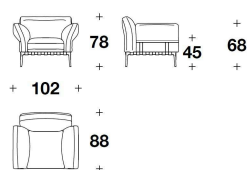

**TO RAIN OR HIGH HUMIDITY**

**COVER** Fabric removable cover

**OUTDOOR COVER** Waterproof cover

**VERSACE HOME**  
**outdoor sofa & armchairs**  
**STILETTO OUTDOOR**

**VERSACE**  
 HOME

HEO (POL) - HEO (POLC)  
 POLTRONA / ARMCHAIR  
 102x88x78H.- H.A.68 - H.S.45cm  
 40x34 2/3x30 2/3H.- H.A.26 2/3 - H.S.17 3/4"

HEO (D3) - HEO (D3C)  
 DIVANO 3 POSTI / 3 SEATER SOFA  
 225x98x81H.- H.A.68 - H.S.45cm  
 88 2/3x38 2/3x32H.- H.A.26 2/3 - H.S.17 3/4"

HEO (ECND) - HEO (ECNS) - HEO (ECNDC) - HEO (ECNSC)  
 ELEMENTO CENTRALE CON SCHIENALE DX O SX / CENTRAL ELEMENT WITH RIGHT OR LEFT BACK  
 200x98x81H.- H.S.45cm  
 78 2/3x38 2/3x32H.- H.S.17 3/4"

HEO (EGCN) - HEO (EGCNC)  
 ELEMENTO CENTRALE / CENTRAL ELEMENT  
 200x98x81H.- H.S.45cm  
 78 2/3x38 2/3x32H.- H.S.17 3/4"

HEO (EGD) - HEO (EGS) - HEO (EGDC) - HEO (EGSC)  
 ELEMENTO SEDUTA CON BRACCIOLO DX O SX / SEAT ELEMENT WITH RIGHT OR LEFT ARMREST  
 213x98x81H.- H.A.68 - H.S.45cm  
 84x38 2/3x32H.- H.A.26 2/3 - H.S.17 3/4"

HEO (ANGD) - HEO (ANGS) - HEO (ANGDC) - HEO (ANGSC)  
 ELEMENTO ANGOLARE DX O SX / RIGHT OR LEFT CORNER ELEMENT  
 205x98x81H.- H.S.45cm  
 80 2/3x38 2/3x32H.- H.S.17 3/4"

HEO (ANGBD) - HEO (ANGBS) - HEO (ANGBDC) - HEO (ANGBSC)  
 ELEMENTO ANGOLARE DX O SX CON BRACCIOLO / RIGHT OR LEFT CORNER ELEMENT WITH ARMREST  
 218x98x81H.- H.A.68 - H.S.45cm  
 85 2/3x38 2/3x32H.- H.A.26 2/3 - H.S.17 3/4"