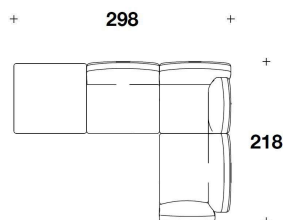

HEO (ANGD) - HEO (ANGS) - HEO (ANGDC) - HEO (ANGSC)  
 ELEMENTO ANGOLARE DX O SX / RIGHT OR LEFT CORNER ELEMENT  
 205x98x81H.- H.S.45cm  
 80 2/3x38 2/3x32H.- H.S.17 3/4"

HEO (ANGBD) - HEO (ANGBS) - HEO (ANGBDC) - HEO (ANGBSC)  
 ELEMENTO ANGOLARE DX O SX CON BRACCIOLO / RIGHT OR LEFT CORNER ELEMENT WITH ARMREST  
 218x98x81H.- H.A.68 - H.S.45cm  
 85 2/3x38 2/3x32H.- H.A.26 2/3 - H.S.17 3/4"

HEO (DORD) - HEO (DORS) - HEO (DORDC) - HEO (DORSC)  
 DORMEUSE DX O SX / RIGHT OR LEFT DORMEUSE  
 212x98x81H.- H.A.68 - H.S.45cm  
 83 1/3x38 2/3x32H.- H.A.26 2/3 - H.S.17 3/4"

**VERSACE HOME**  
**outdoor sofa & armchairs**  
**STILETTO OUTDOOR**

HEO (CLD) - HEO (CLS) - HEO (CLDC)  
 - HEO (CLSC)  
 CHAISE LONGUE DX O SX / RIGHT OR  
 LEFT CHAISE LONGUE  
 98x207x81H.- H.A.68 - H.S.45cm  
 38 2/3x81 1/3x32H.- H.A.26 2/3 - H.S.17  
 3/4"

HEO (POU) - HEO (POUC)  
 POUF / OTTOMAN  
 94x94x45H.cm  
 37x37x17 3/4H."

HEO (PAN) - HEO (PANC)  
 PANCA / BENCH  
 200x94x45H.cm  
 78 2/3x37x17 3/4H."

**Note**

EXAMPLES OF SECTIONAL SOFA

HEO (EGS) + HEO (ANGPD) + HEO (POU)

HEO (ECND) + HEO (ANGBD)

HEO (ECNS) + HEO (ANGS) + HEO (DORD) + HEO (PAN)