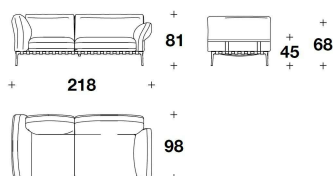

**TO RAIN OR HIGH HUMIDITY**

**COVER** Fabric removable cover

**OUTDOOR COVER** Waterproof cover

**VERSACE HOME**  
**outdoor sofa & armchairs**  
**STILETTO OUTDOOR**

**VERSACE**  
 HOME

HEO (POL) - HEO (POLC)  
 POLTRONA / ARMCHAIR  
 102x88x78H.- H.A.68 - H.S.45cm  
 40x34 2/3x30 2/3H.- H.A.26 2/3 - H.S.17 3/4"

HEO (D3) - HEO (D3C)  
 DIVANO 3 POSTI / 3 SEATER SOFA  
 225x98x81H.- H.A.68 - H.S.45cm  
 88 2/3x38 2/3x32H.- H.A.26 2/3 - H.S.17 3/4"

HEO (ECND) - HEO (ECNS) - HEO (ECNDC) - HEO (ECNSC)  
 ELEMENTO CENTRALE CON SCHIENALE DX O SX / CENTRAL ELEMENT WITH RIGHT OR LEFT BACK  
 200x98x81H.- H.S.45cm  
 78 2/3x38 2/3x32H.- H.S.17 3/4"

HEO (EGCN) - HEO (EGCNC)  
 ELEMENTO CENTRALE / CENTRAL ELEMENT  
 200x98x81H.- H.S.45cm  
 78 2/3x38 2/3x32H.- H.S.17 3/4"

HEO (EGD) - HEO (EGS) - HEO (EGDC) - HEO (EGSC)  
 ELEMENTO SEDUTA CON BRACCIOLO DX O SX / SEAT ELEMENT WITH RIGHT OR LEFT ARMREST  
 213x98x81H.- H.A.68 - H.S.45cm  
 84x38 2/3x32H.- H.A.26 2/3 - H.S.17 3/4"

HEO (ANGD) - HEO (ANGS) - HEO (ANGDC) - HEO (ANGSC)  
 ELEMENTO ANGOLARE DX O SX / RIGHT OR LEFT CORNER ELEMENT  
 205x98x81H.- H.S.45cm  
 80 2/3x38 2/3x32H.- H.S.17 3/4"

HEO (ANGBD) - HEO (ANGBS) - HEO (ANGBDC) - HEO (ANGBSC)  
 ELEMENTO ANGOLARE DX O SX CON BRACCIOLO / RIGHT OR LEFT CORNER ELEMENT WITH ARMREST  
 218x98x81H.- H.A.68 - H.S.45cm  
 85 2/3x38 2/3x32H.- H.A.26 2/3 - H.S.17 3/4"