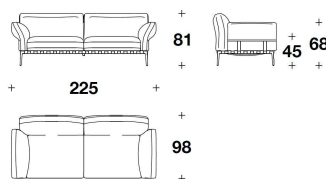

**TO RAIN OR HIGH HUMIDITY**

**COVER** Fabric removable cover

**OUTDOOR COVER** Waterproof cover

**VERSACE HOME**  
**outdoor sofa & armchairs**  
**STILETTO OUTDOOR**

**VERSACE**  
 HOME

HEO (POL) - HEO (POLC)  
 POLTRONA / ARMCHAIR  
 102x88x78H.- H.A.68 - H.S.45cm  
 40x34 2/3x30 2/3H.- H.A.26 2/3 - H.S.17 3/4"

HEO (D3) - HEO (D3C)  
 DIVANO 3 POSTI / 3 SEATER SOFA  
 225x98x81H.- H.A.68 - H.S.45cm  
 88 2/3x38 2/3x32H.- H.A.26 2/3 - H.S.17 3/4"

HEO (ECND) - HEO (ECNS) - HEO (ECNDC) - HEO (ECNSC)  
 ELEMENTO CENTRALE CON SCHIENALE DX O SX / CENTRAL ELEMENT WITH RIGHT OR LEFT BACK  
 200x98x81H.- H.S.45cm  
 78 2/3x38 2/3x32H.- H.S.17 3/4"

HEO (EGCN) - HEO (EGCNC)  
 ELEMENTO CENTRALE / CENTRAL ELEMENT  
 200x98x81H.- H.S.45cm  
 78 2/3x38 2/3x32H.- H.S.17 3/4"

HEO (EGD) - HEO (EGS) - HEO (EGDC) - HEO (EGSC)  
 ELEMENTO SEDUTA CON BRACCIOLO DX O SX / SEAT ELEMENT WITH RIGHT OR LEFT ARMREST  
 213x98x81H.- H.A.68 - H.S.45cm  
 84x38 2/3x32H.- H.A.26 2/3 - H.S.17 3/4"