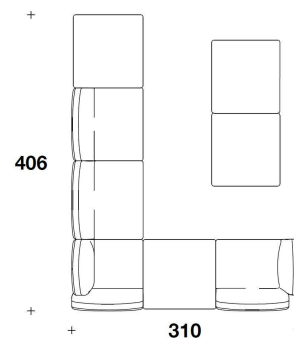

HEO (ANGD) - HEO (ANGS) - HEO (ANGDC) - HEO (ANGSC)  
 ELEMENTO ANGOLARE DX O SX / RIGHT OR LEFT CORNER ELEMENT  
 205x98x81H.- H.S.45cm  
 80 2/3x38 2/3x32H.- H.S.17 3/4"

HEO (ANGBD) - HEO (ANGBS) - HEO (ANGBDC) - HEO (ANGBSC)  
 ELEMENTO ANGOLARE DX O SX CON BRACCIOLO / RIGHT OR LEFT CORNER ELEMENT WITH ARMREST  
 218x98x81H.- H.A.68 - H.S.45cm  
 85 2/3x38 2/3x32H.- H.A.26 2/3 - H.S.17 3/4"

HEO (ANGPD) - HEO (ANGPS) - HEO (ANGPDC) - HEO (ANGPSC)  
 ELEMENTO ANGOLARE DX/SX CON POUF SX/DX / RIGHT OR LEFT CORNER ELEMENT WITH LEFT OR RIGHT OTTOMAN  
 205x98x81H.- H.S.45cm  
 80 2/3x38 2/3x32H.- H.S.17 3/4"

HEO (CLD) - HEO (CLS) - HEO (CLDC)  
 - HEO (CLSC)  
 CHAISE LONGUE DX O SX / RIGHT OR  
 LEFT CHAISE LONGUE  
 98x207x81H.- H.A.68 - H.S.45cm  
 38 2/3x81 1/3x32H.- H.A.26 2/3 - H.S.17  
 3/4"

HEO (POU) - HEO (POUC)  
 POUF / OTTOMAN  
 94x94x45H.cm  
 37x37x17 3/4H."

HEO (PAN) - HEO (PANC)  
 PANCA / BENCH  
 200x94x45H.cm  
 78 2/3x37x17 3/4H."

**Note**

EXAMPLES OF SECTIONAL SOFA

HEO (EGS) + HEO (ANGPD) + HEO (POU)

HEO (ECND) + HEO (ANGBD)

HEO (ECNS) + HEO (ANGS) + HEO (DORD) + HEO (PAN)