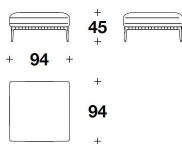

HEO (ANGD) - HEO (ANGS) - HEO (ANGDC) - HEO (ANGSC)  
 ELEMENTO ANGOLARE DX O SX / RIGHT OR LEFT CORNER ELEMENT  
 205x98x81H.- H.S.45cm  
 80 2/3x38 2/3x32H.- H.S.17 3/4"

HEO (ANGBD) - HEO (ANGBS) - HEO (ANGBDC) - HEO (ANGBSC)  
 ELEMENTO ANGOLARE DX O SX CON BRACCIOLO / RIGHT OR LEFT CORNER ELEMENT WITH ARMREST  
 218x98x81H.- H.A.68 - H.S.45cm  
 85 2/3x38 2/3x32H.- H.A.26 2/3 - H.S.17 3/4"

HEO (ANGPD) - HEO (ANGPS) - HEO (ANGPDC) - HEO (ANGPSC)  
 ELEMENTO ANGOLARE DX/SX CON POUF SX/DX / RIGHT OR LEFT CORNER ELEMENT WITH LEFT OR RIGHT OTTOMAN  
 205x98x81H.- H.S.45cm  
 80 2/3x38 2/3x32H.- H.S.17 3/4"

HEO (DORD) - HEO (DORS) - HEO (DORDC) - HEO (DORSC)  
 DORMEUSE DX O SX / RIGHT OR LEFT DORMEUSE  
 212x98x81H.- H.A.68 - H.S.45cm  
 83 1/3x38 2/3x32H.- H.A.26 2/3 - H.S.17 3/4"

**VERSACE HOME**  
**outdoor sofa & armchairs**  
**STILETTO OUTDOOR**

HEO (CLD) - HEO (CLS) - HEO (CLDC)  
 - HEO (CLSC)  
 CHAISE LONGUE DX O SX / RIGHT OR  
 LEFT CHAISE LONGUE  
 98x207x81H.- H.A.68 - H.S.45cm  
 38 2/3x81 1/3x32H.- H.A.26 2/3 - H.S.17  
 3/4"

HEO (POU) - HEO (POUC)  
 POUF / OTTOMAN  
 94x94x45H.cm  
 37x37x17 3/4H."