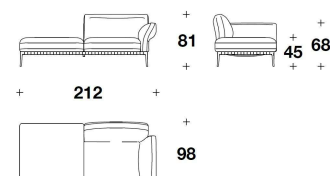

HEO (D3) - HEO (D3C)  
 DIVANO 3 POSTI / 3 SEATER SOFA  
 225x98x81H.- H.A.68 - H.S.45cm  
 88 2/3x38 2/3x32H.- H.A.26 2/3 - H.S.17 3/4"

HEO (ECND) - HEO (ECNS) - HEO (ECNDC) - HEO (ECNSC)  
 ELEMENTO CENTRALE CON SCHIENALE DX O SX / CENTRAL ELEMENT WITH RIGHT OR LEFT BACK  
 200x98x81H.- H.S.45cm  
 78 2/3x38 2/3x32H.- H.S.17 3/4"

HEO (EGCN) - HEO (EGCNC)  
 ELEMENTO CENTRALE / CENTRAL ELEMENT  
 200x98x81H.- H.S.45cm  
 78 2/3x38 2/3x32H.- H.S.17 3/4"

HEO (EGD) - HEO (EGS) - HEO (EGDC) - HEO (EGSC)  
 ELEMENTO SEDUTA CON BRACCIOLO DX O SX / SEAT ELEMENT WITH RIGHT OR LEFT ARMREST  
 213x98x81H.- H.A.68 - H.S.45cm  
 84x38 2/3x32H.- H.A.26 2/3 - H.S.17 3/4"

HEO (ANGD) - HEO (ANGS) - HEO (ANGDC) - HEO (ANGSC)  
 ELEMENTO ANGOLARE DX O SX / RIGHT OR LEFT CORNER ELEMENT  
 205x98x81H.- H.S.45cm  
 80 2/3x38 2/3x32H.- H.S.17 3/4"

HEO (ANGBD) - HEO (ANGBS) - HEO (ANGBDC) - HEO (ANGBSC)  
 ELEMENTO ANGOLARE DX O SX CON BRACCIOLO / RIGHT OR LEFT CORNER ELEMENT WITH ARMREST  
 218x98x81H.- H.A.68 - H.S.45cm  
 85 2/3x38 2/3x32H.- H.A.26 2/3 - H.S.17 3/4"

HEO (ANGPD) - HEO (ANGPS) - HEO (ANGPDC) - HEO (ANGPSC)  
 ELEMENTO ANGOLARE DX/SX CON POUF SX/DX / RIGHT OR LEFT CORNER ELEMENT WITH LEFT OR RIGHT OTTOMAN  
 205x98x81H.- H.S.45cm  
 80 2/3x38 2/3x32H.- H.S.17 3/4"