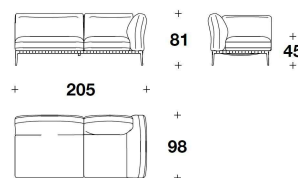

**TO RAIN OR HIGH HUMIDITY**

**COVER** Fabric removable cover

**OUTDOOR COVER** Waterproof cover

**VERSACE HOME**  
**outdoor sofa & armchairs**  
**STILETTO OUTDOOR**

**VERSACE**  
 HOME

HEO (POL) - HEO (POLC)  
 POLTRONA / ARMCHAIR  
 102x88x78H.- H.A.68 - H.S.45cm  
 40x34 2/3x30 2/3H.- H.A.26 2/3 - H.S.17 3/4"

HEO (D3) - HEO (D3C)  
 DIVANO 3 POSTI / 3 SEATER SOFA  
 225x98x81H.- H.A.68 - H.S.45cm  
 88 2/3x38 2/3x32H.- H.A.26 2/3 - H.S.17 3/4"

HEO (ECND) - HEO (ECNS) - HEO (ECNDC) - HEO (ECNSC)  
 ELEMENTO CENTRALE CON SCHIENALE DX O SX / CENTRAL ELEMENT WITH RIGHT OR LEFT BACK  
 200x98x81H.- H.S.45cm  
 78 2/3x38 2/3x32H.- H.S.17 3/4"

HEO (EGCN) - HEO (EGCNC)  
 ELEMENTO CENTRALE / CENTRAL ELEMENT  
 200x98x81H.- H.S.45cm  
 78 2/3x38 2/3x32H.- H.S.17 3/4"

HEO (EGD) - HEO (EGS) - HEO (EGDC) - HEO (EGSC)  
 ELEMENTO SEDUTA CON BRACCIOLO DX O SX / SEAT ELEMENT WITH RIGHT OR LEFT ARMREST  
 213x98x81H.- H.A.68 - H.S.45cm  
 84x38 2/3x32H.- H.A.26 2/3 - H.S.17 3/4"

HEO (ANGD) - HEO (ANGS) - HEO (ANGDC) - HEO (ANGSC)  
 ELEMENTO ANGOLARE DX O SX / RIGHT OR LEFT CORNER ELEMENT  
 205x98x81H.- H.S.45cm  
 80 2/3x38 2/3x32H.- H.S.17 3/4"

HEO (ANGBD) - HEO (ANGBS) - HEO (ANGBDC) - HEO (ANGBSC)  
 ELEMENTO ANGOLARE DX O SX CON BRACCIOLO / RIGHT OR LEFT CORNER ELEMENT WITH ARMREST  
 218x98x81H.- H.A.68 - H.S.45cm  
 85 2/3x38 2/3x32H.- H.A.26 2/3 - H.S.17 3/4"