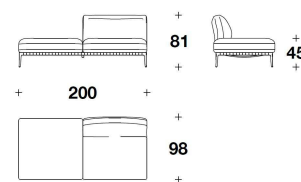

**TO RAIN OR HIGH HUMIDITY**

**COVER** Fabric removable cover

**OUTDOOR COVER** Waterproof cover

**VERSACE HOME**  
**outdoor sofa & armchairs**  
**STILETTO OUTDOOR**

**VERSACE**  
 HOME

HEO (POL) - HEO (POLC)  
 POLTRONA / ARMCHAIR  
 102x88x78H.- H.A.68 - H.S.45cm  
 40x34 2/3x30 2/3H.- H.A.26 2/3 - H.S.17 3/4"

HEO (D3) - HEO (D3C)  
 DIVANO 3 POSTI / 3 SEATER SOFA  
 225x98x81H.- H.A.68 - H.S.45cm  
 88 2/3x38 2/3x32H.- H.A.26 2/3 - H.S.17 3/4"

HEO (ECND) - HEO (ECNS) - HEO (ECNDC) - HEO (ECNSC)  
 ELEMENTO CENTRALE CON SCHIENALE DX O SX / CENTRAL ELEMENT WITH RIGHT OR LEFT BACK  
 200x98x81H.- H.S.45cm  
 78 2/3x38 2/3x32H.- H.S.17 3/4"

HEO (EGCN) - HEO (EGCNC)  
 ELEMENTO CENTRALE / CENTRAL ELEMENT  
 200x98x81H.- H.S.45cm  
 78 2/3x38 2/3x32H.- H.S.17 3/4"

HEO (EGD) - HEO (EGS) - HEO (EGDC) - HEO (EGSC)  
 ELEMENTO SEDUTA CON BRACCIOLO DX O SX / SEAT ELEMENT WITH RIGHT OR LEFT ARMREST  
 213x98x81H.- H.A.68 - H.S.45cm  
 84x38 2/3x32H.- H.A.26 2/3 - H.S.17 3/4"