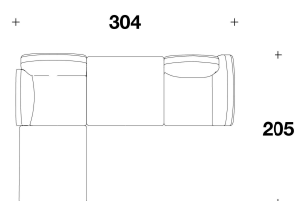

HEO (ANGD) - HEO (ANGS) - HEO (ANGDC) - HEO (ANGSC)  
 ELEMENTO ANGOLARE DX O SX / RIGHT OR LEFT CORNER ELEMENT  
 205x98x81H.- H.S.45cm  
 80 2/3x38 2/3x32H.- H.S.17 3/4"

HEO (ANGBD) - HEO (ANGBS) - HEO (ANGBDC) - HEO (ANGBSC)  
 ELEMENTO ANGOLARE DX O SX CON BRACCIOLO / RIGHT OR LEFT CORNER ELEMENT WITH ARMREST  
 218x98x81H.- H.A.68 - H.S.45cm  
 85 2/3x38 2/3x32H.- H.A.26 2/3 - H.S.17 3/4"

HEO (ANGPD) - HEO (ANGPS) - HEO (ANGPDC) - HEO (ANGPSC)  
 ELEMENTO ANGOLARE DX/SX CON POUF SX/DX / RIGHT OR LEFT CORNER ELEMENT WITH LEFT OR RIGHT OTTOMAN  
 205x98x81H.- H.S.45cm  
 80 2/3x38 2/3x32H.- H.S.17 3/4"

HEO (CLD) - HEO (CLS) - HEO (CLDC)  
 - HEO (CLSC)  
 CHAISE LONGUE DX O SX / RIGHT OR  
 LEFT CHAISE LONGUE  
 98x207x81H.- H.A.68 - H.S.45cm  
 38 2/3x81 1/3x32H.- H.A.26 2/3 - H.S.17  
 3/4"

HEO (POU) - HEO (POUC)  
 POUF / OTTOMAN  
 94x94x45H.cm  
 37x37x17 3/4H."

HEO (PAN) - HEO (PANC)  
 PANCA / BENCH  
 200x94x45H.cm  
 78 2/3x37x17 3/4H."

**Note**

EXAMPLES OF SECTIONAL SOFA

HEO (EGS) + HEO (ANGPD) + HEO (POU)

HEO (ECND) + HEO (ANGBD)

HEO (ECNS) + HEO (ANGS) + HEO (DORD) + HEO (PAN)