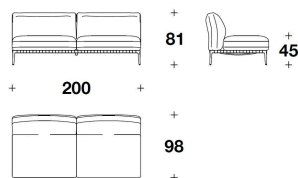

**TO RAIN OR HIGH HUMIDITY**

**COVER** Fabric removable cover

**OUTDOOR COVER** Waterproof cover

**VERSACE HOME**  
**outdoor sofa & armchairs**  
**STILETTO OUTDOOR**

**VERSACE**  
 HOME

HEO (POL) - HEO (POLC)  
 POLTRONA / ARMCHAIR  
 102x88x78H.- H.A.68 - H.S.45cm  
 40x34 2/3x30 2/3H.- H.A.26 2/3 - H.S.17 3/4"

HEO (D3) - HEO (D3C)  
 DIVANO 3 POSTI / 3 SEATER SOFA  
 225x98x81H.- H.A.68 - H.S.45cm  
 88 2/3x38 2/3x32H.- H.A.26 2/3 - H.S.17 3/4"

HEO (ECND) - HEO (ECNS) - HEO (ECNDC) - HEO (ECNSC)  
 ELEMENTO CENTRALE CON SCHIENALE DX O SX / CENTRAL ELEMENT WITH RIGHT OR LEFT BACK  
 200x98x81H.- H.S.45cm  
 78 2/3x38 2/3x32H.- H.S.17 3/4"

HEO (EGCN) - HEO (EGCNC)  
 ELEMENTO CENTRALE / CENTRAL ELEMENT  
 200x98x81H.- H.S.45cm  
 78 2/3x38 2/3x32H.- H.S.17 3/4"

HEO (EGD) - HEO (EGS) - HEO (EGDC) - HEO (EGSC)  
 ELEMENTO SEDUTA CON BRACCIOLO DX O SX / SEAT ELEMENT WITH RIGHT OR LEFT ARMREST  
 213x98x81H.- H.A.68 - H.S.45cm  
 84x38 2/3x32H.- H.A.26 2/3 - H.S.17 3/4"

HEO (ANGD) - HEO (ANGS) - HEO (ANGDC) - HEO (ANGSC)  
 ELEMENTO ANGOLARE DX O SX / RIGHT OR LEFT CORNER ELEMENT  
 205x98x81H.- H.S.45cm  
 80 2/3x38 2/3x32H.- H.S.17 3/4"

HEO (ANGBD) - HEO (ANGBS) - HEO (ANGBDC) - HEO (ANGBSC)  
 ELEMENTO ANGOLARE DX O SX CON BRACCIOLO / RIGHT OR LEFT CORNER ELEMENT WITH ARMREST  
 218x98x81H.- H.A.68 - H.S.45cm  
 85 2/3x38 2/3x32H.- H.A.26 2/3 - H.S.17 3/4"