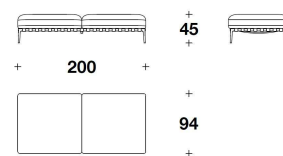

HEO (ANGD) - HEO (ANGS) - HEO (ANGDC) - HEO (ANGSC)  
 ELEMENTO ANGOLARE DX O SX / RIGHT OR LEFT CORNER ELEMENT  
 205x98x81H.- H.S.45cm  
 80 2/3x38 2/3x32H.- H.S.17 3/4"

HEO (ANGBD) - HEO (ANGBS) - HEO (ANGBDC) - HEO (ANGBSC)  
 ELEMENTO ANGOLARE DX O SX CON BRACCIOLO / RIGHT OR LEFT CORNER ELEMENT WITH ARMREST  
 218x98x81H.- H.A.68 - H.S.45cm  
 85 2/3x38 2/3x32H.- H.A.26 2/3 - H.S.17 3/4"

HEO (ANGPD) - HEO (ANGPS) - HEO (ANGPDC) - HEO (ANGPSC)  
 ELEMENTO ANGOLARE DX/SX CON POUF SX/DX / RIGHT OR LEFT CORNER ELEMENT WITH LEFT OR RIGHT OTTOMAN  
 205x98x81H.- H.S.45cm  
 80 2/3x38 2/3x32H.- H.S.17 3/4"

HEO (DORD) - HEO (DORS) - HEO (DORDC) - HEO (DORSC)  
 DORMEUSE DX O SX / RIGHT OR LEFT DORMEUSE  
 212x98x81H.- H.A.68 - H.S.45cm  
 83 1/3x38 2/3x32H.- H.A.26 2/3 - H.S.17 3/4"

**VERSACE HOME**  
**outdoor sofa & armchairs**  
**STILETTO OUTDOOR**

HEO (CLD) - HEO (CLS) - HEO (CLDC)  
 - HEO (CLSC)  
 CHAISE LONGUE DX O SX / RIGHT OR  
 LEFT CHAISE LONGUE  
 98x207x81H.- H.A.68 - H.S.45cm  
 38 2/3x81 1/3x32H.- H.A.26 2/3 - H.S.17  
 3/4"

HEO (POU) - HEO (POUC)  
 POUF / OTTOMAN  
 94x94x45H.cm  
 37x37x17 3/4H."