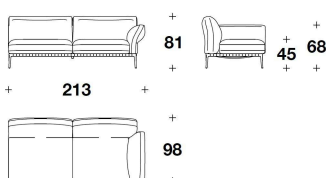

**TO RAIN OR HIGH HUMIDITY**

**COVER** Fabric removable cover

**OUTDOOR COVER** Waterproof cover

**VERSACE HOME**  
**outdoor sofa & armchairs**  
**STILETTO OUTDOOR**

**VERSACE**  
 HOME

HEO (POL) - HEO (POLC)  
 POLTRONA / ARMCHAIR  
 102x88x78H.- H.A.68 - H.S.45cm  
 40x34 2/3x30 2/3H.- H.A.26 2/3 - H.S.17 3/4"

HEO (D3) - HEO (D3C)  
 DIVANO 3 POSTI / 3 SEATER SOFA  
 225x98x81H.- H.A.68 - H.S.45cm  
 88 2/3x38 2/3x32H.- H.A.26 2/3 - H.S.17 3/4"

HEO (ECND) - HEO (ECNS) - HEO (ECNDC) - HEO (ECNSC)  
 ELEMENTO CENTRALE CON SCHIENALE DX O SX / CENTRAL ELEMENT WITH RIGHT OR LEFT BACK  
 200x98x81H.- H.S.45cm  
 78 2/3x38 2/3x32H.- H.S.17 3/4"

HEO (EGCN) - HEO (EGCNC)  
 ELEMENTO CENTRALE / CENTRAL ELEMENT  
 200x98x81H.- H.S.45cm  
 78 2/3x38 2/3x32H.- H.S.17 3/4"

HEO (EGD) - HEO (EGS) - HEO (EGDC) - HEO (EGSC)  
 ELEMENTO SEDUTA CON BRACCIOLO DX O SX / SEAT ELEMENT WITH RIGHT OR LEFT ARMREST  
 213x98x81H.- H.A.68 - H.S.45cm  
 84x38 2/3x32H.- H.A.26 2/3 - H.S.17 3/4"

HEO (ANGD) - HEO (ANGS) - HEO (ANGDC) - HEO (ANGSC)  
 ELEMENTO ANGOLARE DX O SX / RIGHT OR LEFT CORNER ELEMENT  
 205x98x81H.- H.S.45cm  
 80 2/3x38 2/3x32H.- H.S.17 3/4"

HEO (ANGBD) - HEO (ANGBS) - HEO (ANGBDC) - HEO (ANGBSC)  
 ELEMENTO ANGOLARE DX O SX CON BRACCIOLO / RIGHT OR LEFT CORNER ELEMENT WITH ARMREST  
 218x98x81H.- H.A.68 - H.S.45cm  
 85 2/3x38 2/3x32H.- H.A.26 2/3 - H.S.17 3/4"