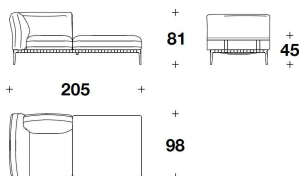

HEO (D3) - HEO (D3C)  
 DIVANO 3 POSTI / 3 SEATER SOFA  
 225x98x81H.- H.A.68 - H.S.45cm  
 88 2/3x38 2/3x32H.- H.A.26 2/3 - H.S.17 3/4"

HEO (ECND) - HEO (ECNS) - HEO (ECNDC) - HEO (ECNSC)  
 ELEMENTO CENTRALE CON SCHIENALE DX O SX / CENTRAL ELEMENT WITH RIGHT OR LEFT BACK  
 200x98x81H.- H.S.45cm  
 78 2/3x38 2/3x32H.- H.S.17 3/4"

HEO (EGCN) - HEO (EGCNC)  
 ELEMENTO CENTRALE / CENTRAL ELEMENT  
 200x98x81H.- H.S.45cm  
 78 2/3x38 2/3x32H.- H.S.17 3/4"

HEO (EGD) - HEO (EGS) - HEO (EGDC) - HEO (EGSC)  
 ELEMENTO SEDUTA CON BRACCIOLO DX O SX / SEAT ELEMENT WITH RIGHT OR LEFT ARMREST  
 213x98x81H.- H.A.68 - H.S.45cm  
 84x38 2/3x32H.- H.A.26 2/3 - H.S.17 3/4"

HEO (ANGD) - HEO (ANGS) - HEO (ANGDC) - HEO (ANGSC)  
 ELEMENTO ANGOLARE DX O SX / RIGHT OR LEFT CORNER ELEMENT  
 205x98x81H.- H.S.45cm  
 80 2/3x38 2/3x32H.- H.S.17 3/4"

HEO (ANGBD) - HEO (ANGBS) - HEO (ANGBDC) - HEO (ANGBSC)  
 ELEMENTO ANGOLARE DX O SX CON BRACCIOLO / RIGHT OR LEFT CORNER ELEMENT WITH ARMREST  
 218x98x81H.- H.A.68 - H.S.45cm  
 85 2/3x38 2/3x32H.- H.A.26 2/3 - H.S.17 3/4"

HEO (ANGPD) - HEO (ANGPS) - HEO (ANGPDC) - HEO (ANGPSC)  
 ELEMENTO ANGOLARE DX/SX CON POUF SX/DX / RIGHT OR LEFT CORNER ELEMENT WITH LEFT OR RIGHT OTTOMAN  
 205x98x81H.- H.S.45cm  
 80 2/3x38 2/3x32H.- H.S.17 3/4"