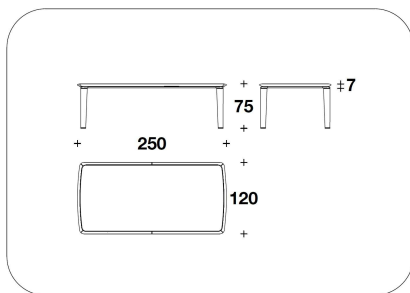

BENTLEY HOME
tables & writing-desks
SHERWOOD

BENTLEY

BTV (15VL) - BTV (15EL) - BTV (15EE)
TAVOLO / TABLE
250x120x75H. - THK.7cm
98 1/3x47 1/3x29 2/3H. - THK.2 3/4"

BTV (16VL) - BTV (16EL) - BTV (16EE)
TAVOLO / TABLE
300x120x75H. - THK.7cm
118x47 1/3x29 2/3H. - THK.2 3/4"