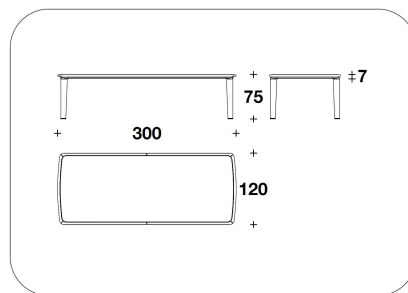

BENTLEY HOME
tables & writing-desks
SHERWOOD

BENTLEY

BTV (15VL) - BTV (15EL) - BTV (15EE)
TAVOLO / TABLE
250x120x75H. - THK.7cm
98 1/3x47 1/3x29 2/3H. - THK.2 3/4"

BTV (16VL) - BTV (16EL) - BTV (16EE)
TAVOLO / TABLE
300x120x75H. - THK.7cm
118x47 1/3x29 2/3H. - THK.2 3/4"