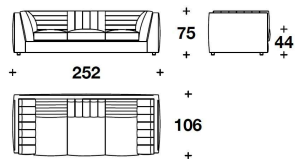

**TRUSSARDI**  
CASA

IAA (POL)  
POLTRONA / ARMCHAIR  
89x91x68H. - H.S.44cm  
35x35 2/3x26 2/3H. - H.S.17 1/4"

IAA (D3)  
DIVANO 3 POSTI / 3 SEATER SOFA  
252x106x75H. - H.S.44cm  
99 1/3x41 2/3x29 2/3H. - H.S.17 1/4"

IAA (D4)  
DIVANO 4 POSTI / 4 SEATER SOFA  
290x106x75H. - H.S.44cm  
114 1/3x41 2/3x29 2/3H. - H.S.17 1/4"

**Note**