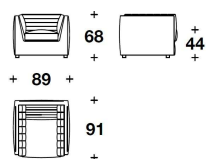

**TRUSSARDI**  
CASA

IAA (POL)  
POLTRONA / ARMCHAIR  
89x91x68H. - H.S.44cm  
35x35 2/3x26 2/3H. - H.S.17 1/4"

IAA (D3)  
DIVANO 3 POSTI / 3 SEATER SOFA  
252x106x75H. - H.S.44cm  
99 1/3x41 2/3x29 2/3H. - H.S.17 1/4"

IAA (D4)  
DIVANO 4 POSTI / 4 SEATER SOFA  
290x106x75H. - H.S.44cm  
114 1/3x41 2/3x29 2/3H. - H.S.17 1/4"

**Note**