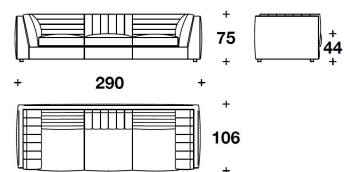

**TRUSSARDI**  
CASA

IAA (POL)  
POLTRONA / ARMCHAIR  
89x91x68H. - H.S.44cm  
35x35 2/3x26 2/3H. - H.S.17 1/4"

IAA (D3)  
DIVANO 3 POSTI / 3 SEATER SOFA  
252x106x75H. - H.S.44cm  
99 1/3x41 2/3x29 2/3H. - H.S.17 1/4"

IAA (D4)  
DIVANO 4 POSTI / 4 SEATER SOFA  
290x106x75H. - H.S.44cm  
114 1/3x41 2/3x29 2/3H. - H.S.17 1/4"

**Note**