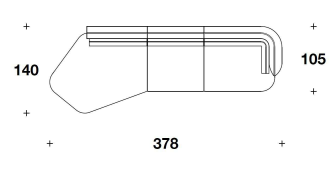

WAI (PESP) + WAI (E1CN) + WAI (E1D)