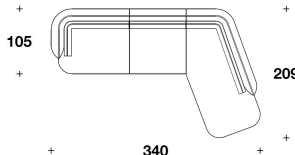

WAI (E1S) + WAI (E1CN) + WAI (CLD)