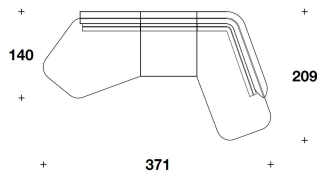

WAI (E1DG) - WAI (E1SG)
BIG : ELEMENTO 1 POSTO CON
BRACCIOLO DX O SX / 1 SEATER
ELEMENT WITH RIGHT OR LEFT ARM
152x105x74H. - H.S.44cm
60x41 1/3x29H. - H.S.17 1/4"

WAI (E1CN)
ELEMENTO CENTRALE 1 POSTO / 1
SEATER CENTRALE ELEMENT
92x105x74H. - H.S.44cm
36 1/3x41 1/3x29H. - H.S.17 1/4"

WAI (CLD) - WAI (CLS)
CHAISE LONGUE 1 POSTO CON
BRACCIOLO DX O SX / 1 SEATER
CHAISE LONGUE WITH RIGHT OR
LEFT ARMREST
120x209x74H. - H.S.44cm
47 1/3x82 1/3x29H. - H.S.17 1/4"

WAI (PEDB) - WAI (PESB)
ELEMENTO PENISOLA 1 POSTO CON
BRACCIOLO DX O SX / 1 SEATER
PENISULA ELEMENT WITH RIGHT
OR LEFT ARMREST
159x140x74H. - H.S.44cm
62 2/3x55x29H. - H.S.17 1/4"

WAI (PEDP) - WAI (PESP)
ELEMENTO PENISOLA 1 POSTO CON
POUF DX O SX / 1 SEATER PENISULA
ELEMENT WITH RIGHT OR LEFT
OTTOMAN
159x140x74H. - H.S.44cm
62 2/3x55x29H. - H.S.17 1/4"

WAI (/CUS)
CUSCINO SCHIENALE / BACK
CUSHION
55x55cm
21 2/3x21 2/3"

Note

ESEMPI DI COMPOSIZIONE / SECTIONAL SOFA EXAMPLES

WAI (E1S) + WAI (PEDB)

WAI (E1S) + WAI (PEDP)

WAI (CLS) + WAI (PEDP)

WAI (CLS) + WAI (E1DG)

WAI (PESB) + WAI (PEDB)

WAI (PESP) + WAI (E1CN) + WAI (CLD)