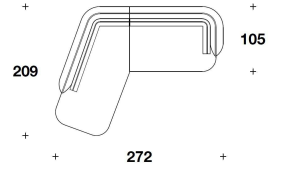

WAI (E1DG) - WAI (E1SG)
BIG : ELEMENTO 1 POSTO CON
BRACCIOLO DX O SX / 1 SEATER
ELEMENT WITH RIGHT OR LEFT ARM
152x105x74H. - H.S.44cm
60x41 1/3x29H. - H.S.17 1/4"

WAI (E1CN)
ELEMENTO CENTRALE 1 POSTO / 1
SEATER CENTRALE ELEMENT
92x105x74H. - H.S.44cm
36 1/3x41 1/3x29H. - H.S.17 1/4"

WAI (CLD) - WAI (CLS)
CHAISE LONGUE 1 POSTO CON
BRACCIOLO DX O SX / 1 SEATER
CHAISE LONGUE WITH RIGHT OR
LEFT ARMREST
120x209x74H. - H.S.44cm
47 1/3x82 1/3x29H. - H.S.17 1/4"

WAI (PEDB) - WAI (PESB)
ELEMENTO PENISOLA 1 POSTO CON
BRACCIOLO DX O SX / 1 SEATER
PENISULA ELEMENT WITH RIGHT
OR LEFT ARMREST
159x140x74H. - H.S.44cm
62 2/3x55x29H. - H.S.17 1/4"

WAI (PEDP) - WAI (PESP)
ELEMENTO PENISOLA 1 POSTO CON
POUF DX O SX / 1 SEATER PENISULA
ELEMENT WITH RIGHT OR LEFT
OTTOMAN
159x140x74H. - H.S.44cm
62 2/3x55x29H. - H.S.17 1/4"

WAI (/CUS)
CUSCINO SCHIENALE / BACK
CUSHION
55x55cm
21 2/3x21 2/3"

Note

ESEMPI DI COMPOSIZIONE / SECTIONAL SOFA EXAMPLES

WAI (E1S) + WAI (PEDB)

WAI (E1S) + WAI (PEDP)

WAI (CLS) + WAI (PEDP)

WAI (CLS) + WAI (E1DG)

WAI (PESB) + WAI (PEDB)

WAI (PESP) + WAI (E1CN) + WAI (CLD)