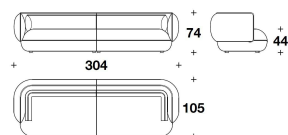

WAI (D4)
 DIVANO 4 POSTI / 4 SEATER SOFA
 304x105x74H. - H.S.44cm
 119 2/3x41 1/3x29H. - H.S.17 1/4"

WAI (E1D) - WAI (E1S)
 ELEMENTO 1 POSTO CON
 BRACCIOLO DX O SX / 1 SEATER
 ELEMENT WITH RIGHT OR LEFT
 ARMREST
 127x105x74H. H.S.44cm
 50x41 1/3x29H. H.S.17 1/4"

WAI (E1DG) - WAI (E1SG)
BIG : ELEMENTO 1 POSTO CON
BRACCIOLO DX O SX / 1 SEATER
ELEMENT WITH RIGHT OR LEFT ARM
152x105x74H. - H.S.44cm
60x41 1/3x29H. - H.S.17 1/4"

WAI (E1CN)
ELEMENTO CENTRALE 1 POSTO / 1
SEATER CENTRALE ELEMENT
92x105x74H. - H.S.44cm
36 1/3x41 1/3x29H. - H.S.17 1/4"

WAI (CLD) - WAI (CLS)
CHAISE LONGUE 1 POSTO CON
BRACCIOLO DX O SX / 1 SEATER
CHAISE LONGUE WITH RIGHT OR
LEFT ARMREST
120x209x74H. - H.S.44cm
47 1/3x82 1/3x29H. - H.S.17 1/4"

WAI (PEDB) - WAI (PESB)
ELEMENTO PENISOLA 1 POSTO CON
BRACCIOLO DX O SX / 1 SEATER
PENISULA ELEMENT WITH RIGHT
OR LEFT ARMREST
159x140x74H. - H.S.44cm
62 2/3x55x29H. - H.S.17 1/4"

WAI (PEDP) - WAI (PESP)
ELEMENTO PENISOLA 1 POSTO CON
POUF DX O SX / 1 SEATER PENISULA
ELEMENT WITH RIGHT OR LEFT
OTTOMAN
159x140x74H. - H.S.44cm
62 2/3x55x29H. - H.S.17 1/4"

WAI (/CUS)
CUSCINO SCHIENALE / BACK
CUSHION
55x55cm
21 2/3x21 2/3"