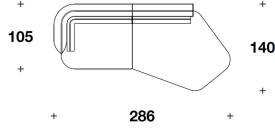

WAI (E1S) + WAI (PEDP)