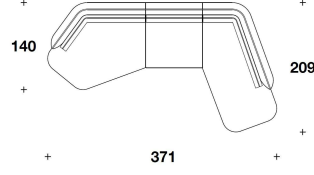

WAI (E1DG) - WAI (E1SG)
BIG : ELEMENTO 1 POSTO CON
BRACCIOLO DX O SX / 1 SEATER
ELEMENT WITH RIGHT OR LEFT ARM
152x105x74H. - H.S.44cm
60x41 1/3x29H. - H.S.17 1/4"

WAI (E1CN)
ELEMENTO CENTRALE 1 POSTO / 1
SEATER CENTRALE ELEMENT
92x105x74H. - H.S.44cm
36 1/3x41 1/3x29H. - H.S.17 1/4"

WAI (CLD) - WAI (CLS)
CHAISE LONGUE 1 POSTO CON
BRACCIOLO DX O SX / 1 SEATER
CHAISE LONGUE WITH RIGHT OR
LEFT ARMREST
120x209x74H. - H.S.44cm
47 1/3x82 1/3x29H. - H.S.17 1/4"

WAI (PEDB) - WAI (PESB)
ELEMENTO PENISOLA 1 POSTO CON
BRACCIOLO DX O SX / 1 SEATER
PENISULA ELEMENT WITH RIGHT
OR LEFT ARMREST
159x140x74H. - H.S.44cm
62 2/3x55x29H. - H.S.17 1/4"

WAI (PEDP) - WAI (PESP)
ELEMENTO PENISOLA 1 POSTO CON
POUF DX O SX / 1 SEATER PENISULA
ELEMENT WITH RIGHT OR LEFT
OTTOMAN
159x140x74H. - H.S.44cm
62 2/3x55x29H. - H.S.17 1/4"

WAI (/CUS)
CUSCINO SCHIENALE / BACK
CUSHION
55x55cm
21 2/3x21 2/3"

Note

ESEMPI DI COMPOSIZIONE / SECTIONAL SOFA EXAMPLES

WAI (E1S) + WAI (PEDB)

WAI (E1S) + WAI (PEDP)

WAI (CLS) + WAI (PEDP)

WAI (CLS) + WAI (E1DG)

WAI (PESB) + WAI (PEDB)

WAI (PESP) + WAI (E1CN) + WAI (CLD)