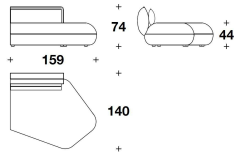

WAI (D4)
 DIVANO 4 POSTI / 4 SEATER SOFA
 304x105x74H. - H.S.44cm
 119 2/3x41 1/3x29H. - H.S.17 1/4"

WAI (E1D) - WAI (E1S)
 ELEMENTO 1 POSTO CON
 BRACCIOLO DX O SX / 1 SEATER
 ELEMENT WITH RIGHT OR LEFT
 ARMREST
 127x105x74H. H.S.44cm
 50x41 1/3x29H. H.S.17 1/4"

WAI (E1DG) - WAI (E1SG)
BIG : ELEMENTO 1 POSTO CON
BRACCIOLO DX O SX / 1 SEATER
ELEMENT WITH RIGHT OR LEFT ARM
152x105x74H. - H.S.44cm
60x41 1/3x29H. - H.S.17 1/4"

WAI (E1CN)
ELEMENTO CENTRALE 1 POSTO / 1
SEATER CENTRALE ELEMENT
92x105x74H. - H.S.44cm
36 1/3x41 1/3x29H. - H.S.17 1/4"

WAI (CLD) - WAI (CLS)
CHAISE LONGUE 1 POSTO CON
BRACCIOLO DX O SX / 1 SEATER
CHAISE LONGUE WITH RIGHT OR
LEFT ARMREST
120x209x74H. - H.S.44cm
47 1/3x82 1/3x29H. - H.S.17 1/4"

WAI (PEDB) - WAI (PESB)
ELEMENTO PENISOLA 1 POSTO CON
BRACCIOLO DX O SX / 1 SEATER
PENISULA ELEMENT WITH RIGHT
OR LEFT ARMREST
159x140x74H. - H.S.44cm
62 2/3x55x29H. - H.S.17 1/4"

WAI (PEDP) - WAI (PESP)
ELEMENTO PENISOLA 1 POSTO CON
POUF DX O SX / 1 SEATER PENISULA
ELEMENT WITH RIGHT OR LEFT
OTTOMAN
159x140x74H. - H.S.44cm
62 2/3x55x29H. - H.S.17 1/4"

WAI (/CUS)
CUSCINO SCHIENALE / BACK
CUSHION
55x55cm
21 2/3x21 2/3"