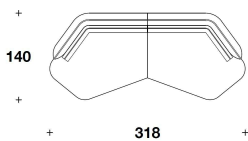

WAI (E1DG) - WAI (E1SG)
BIG : ELEMENTO 1 POSTO CON
BRACCIOLO DX O SX / 1 SEATER
ELEMENT WITH RIGHT OR LEFT ARM
152x105x74H. - H.S.44cm
60x41 1/3x29H. - H.S.17 1/4"

WAI (E1CN)
ELEMENTO CENTRALE 1 POSTO / 1
SEATER CENTRALE ELEMENT
92x105x74H. - H.S.44cm
36 1/3x41 1/3x29H. - H.S.17 1/4"

WAI (CLD) - WAI (CLS)
CHAISE LONGUE 1 POSTO CON
BRACCIOLO DX O SX / 1 SEATER
CHAISE LONGUE WITH RIGHT OR
LEFT ARMREST
120x209x74H. - H.S.44cm
47 1/3x82 1/3x29H. - H.S.17 1/4"

WAI (PEDB) - WAI (PESB)
ELEMENTO PENISOLA 1 POSTO CON
BRACCIOLO DX O SX / 1 SEATER
PENISULA ELEMENT WITH RIGHT
OR LEFT ARMREST
159x140x74H. - H.S.44cm
62 2/3x55x29H. - H.S.17 1/4"

WAI (PEDP) - WAI (PESP)
ELEMENTO PENISOLA 1 POSTO CON
POUF DX O SX / 1 SEATER PENISULA
ELEMENT WITH RIGHT OR LEFT
OTTOMAN
159x140x74H. - H.S.44cm
62 2/3x55x29H. - H.S.17 1/4"

WAI (/CUS)
CUSCINO SCHIENALE / BACK
CUSHION
55x55cm
21 2/3x21 2/3"

Note

ESEMPI DI COMPOSIZIONE / SECTIONAL SOFA EXAMPLES

WAI (E1S) + WAI (PEDB)

WAI (E1S) + WAI (PEDP)

WAI (CLS) + WAI (PEDP)

WAI (CLS) + WAI (E1DG)

WAI (PESB) + WAI (PEDB)

WAI (PESP) + WAI (E1CN) + WAI (CLD)