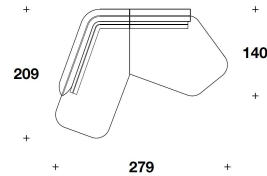

WAI (E1DG) - WAI (E1SG)
BIG : ELEMENTO 1 POSTO CON
BRACCIOLO DX O SX / 1 SEATER
ELEMENT WITH RIGHT OR LEFT ARM
152x105x74H. - H.S.44cm
60x41 1/3x29H. - H.S.17 1/4"

WAI (E1CN)
ELEMENTO CENTRALE 1 POSTO / 1
SEATER CENTRALE ELEMENT
92x105x74H. - H.S.44cm
36 1/3x41 1/3x29H. - H.S.17 1/4"

WAI (CLD) - WAI (CLS)
CHAISE LONGUE 1 POSTO CON
BRACCIOLO DX O SX / 1 SEATER
CHAISE LONGUE WITH RIGHT OR
LEFT ARMREST
120x209x74H. - H.S.44cm
47 1/3x82 1/3x29H. - H.S.17 1/4"

WAI (PEDB) - WAI (PESB)
ELEMENTO PENISOLA 1 POSTO CON
BRACCIOLO DX O SX / 1 SEATER
PENISULA ELEMENT WITH RIGHT
OR LEFT ARMREST
159x140x74H. - H.S.44cm
62 2/3x55x29H. - H.S.17 1/4"

WAI (PEDP) - WAI (PESP)
ELEMENTO PENISOLA 1 POSTO CON
POUF DX O SX / 1 SEATER PENISULA
ELEMENT WITH RIGHT OR LEFT
OTTOMAN
159x140x74H. - H.S.44cm
62 2/3x55x29H. - H.S.17 1/4"

WAI (/CUS)
CUSCINO SCHIENALE / BACK
CUSHION
55x55cm
21 2/3x21 2/3"

Note

ESEMPI DI COMPOSIZIONE / SECTIONAL SOFA EXAMPLES

WAI (E1S) + WAI (PEDB)

WAI (E1S) + WAI (PEDP)

WAI (CLS) + WAI (PEDP)

WAI (CLS) + WAI (E1DG)

WAI (PESB) + WAI (PEDB)

WAI (PESP) + WAI (E1CN) + WAI (CLD)