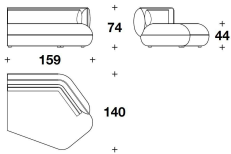

WAI (D4)
 DIVANO 4 POSTI / 4 SEATER SOFA
 304x105x74H. - H.S.44cm
 119 2/3x41 1/3x29H. - H.S.17 1/4"

WAI (E1D) - WAI (E1S)
 ELEMENTO 1 POSTO CON
 BRACCIOLO DX O SX / 1 SEATER
 ELEMENT WITH RIGHT OR LEFT
 ARMREST
 127x105x74H. H.S.44cm
 50x41 1/3x29H. H.S.17 1/4"

WAI (E1DG) - WAI (E1SG)
BIG : ELEMENTO 1 POSTO CON
BRACCIOLO DX O SX / 1 SEATER
ELEMENT WITH RIGHT OR LEFT ARM
152x105x74H. - H.S.44cm
60x41 1/3x29H. - H.S.17 1/4"

WAI (E1CN)
ELEMENTO CENTRALE 1 POSTO / 1
SEATER CENTRALE ELEMENT
92x105x74H. - H.S.44cm
36 1/3x41 1/3x29H. - H.S.17 1/4"

WAI (CLD) - WAI (CLS)
CHAISE LONGUE 1 POSTO CON
BRACCIOLO DX O SX / 1 SEATER
CHAISE LONGUE WITH RIGHT OR
LEFT ARMREST
120x209x74H. - H.S.44cm
47 1/3x82 1/3x29H. - H.S.17 1/4"

WAI (PEDB) - WAI (PESB)
ELEMENTO PENISOLA 1 POSTO CON
BRACCIOLO DX O SX / 1 SEATER
PENISULA ELEMENT WITH RIGHT
OR LEFT ARMREST
159x140x74H. - H.S.44cm
62 2/3x55x29H. - H.S.17 1/4"

WAI (PEDP) - WAI (PESP)
ELEMENTO PENISOLA 1 POSTO CON
POUF DX O SX / 1 SEATER PENISULA
ELEMENT WITH RIGHT OR LEFT
OTTOMAN
159x140x74H. - H.S.44cm
62 2/3x55x29H. - H.S.17 1/4"

WAI (/CUS)
CUSCINO SCHIENALE / BACK
CUSHION
55x55cm
21 2/3x21 2/3"