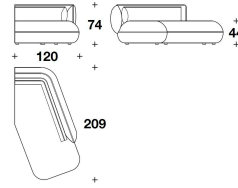

WAI (D4)
 DIVANO 4 POSTI / 4 SEATER SOFA
 304x105x74H. - H.S.44cm
 119 2/3x41 1/3x29H. - H.S.17 1/4"

WAI (E1D) - WAI (E1S)
 ELEMENTO 1 POSTO CON
 BRACCIOLO DX O SX / 1 SEATER
 ELEMENT WITH RIGHT OR LEFT
 ARMREST
 127x105x74H. H.S.44cm
 50x41 1/3x29H. H.S.17 1/4"

WAI (E1DG) - WAI (E1SG)
BIG : ELEMENTO 1 POSTO CON
BRACCIOLO DX O SX / 1 SEATER
ELEMENT WITH RIGHT OR LEFT ARM
152x105x74H. - H.S.44cm
60x41 1/3x29H. - H.S.17 1/4"

WAI (E1CN)
ELEMENTO CENTRALE 1 POSTO / 1
SEATER CENTRALE ELEMENT
92x105x74H. - H.S.44cm
36 1/3x41 1/3x29H. - H.S.17 1/4"

WAI (CLD) - WAI (CLS)
CHAISE LONGUE 1 POSTO CON
BRACCIOLO DX O SX / 1 SEATER
CHAISE LONGUE WITH RIGHT OR
LEFT ARMREST
120x209x74H. - H.S.44cm
47 1/3x82 1/3x29H. - H.S.17 1/4"

WAI (PEDB) - WAI (PESB)
ELEMENTO PENISOLA 1 POSTO CON
BRACCIOLO DX O SX / 1 SEATER
PENISULA ELEMENT WITH RIGHT
OR LEFT ARMREST
159x140x74H. - H.S.44cm
62 2/3x55x29H. - H.S.17 1/4"

WAI (PEDP) - WAI (PESP)
ELEMENTO PENISOLA 1 POSTO CON
POUF DX O SX / 1 SEATER PENISULA
ELEMENT WITH RIGHT OR LEFT
OTTOMAN
159x140x74H. - H.S.44cm
62 2/3x55x29H. - H.S.17 1/4"

WAI (/CUS)
CUSCINO SCHIENALE / BACK
CUSHION
55x55cm
21 2/3x21 2/3"