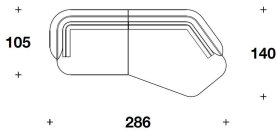

Note

ESEMPI DI COMPOSIZIONE / SECTIONAL SOFA EXAMPLES

WAI (E1S) + WAI (PEDB)