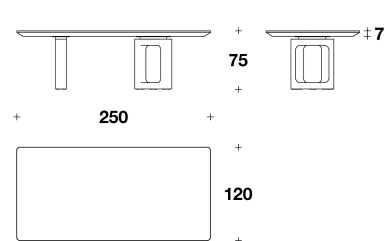

**BASE** Rigid Polyurethane base with gun-metal grey, Bronze Shadow or Palladium finishing effect

**LUXENCE LUXURY LIVING**  
**tables & writing-desks**  
**MOORE**

LLT (33M)  
 TAVOLO TONDO / ROUND TABLE  
 Ø 160x75H. - THK.7cm  
 Ø 63x29 2/3H. - THK.2 3/4"

LLT (34M)  
 TAVOLO TONDO / ROUND TABLE  
 Ø 180x75H. - THK.7cm  
 Ø 71x29 2/3H. - THK.2 3/4"

LLT (36M)  
 TAVOLO RETTANGOLARE /  
 RECTANGULAR TABLE  
 250x120x75H. - THK.7cm  
 98 1/3x47 1/3x29 2/3H. - THK.2 3/4"

LLT (37M)  
 TAVOLO RETTANGOLARE /  
 RECTANGULAR TABLE  
 300x120x75H. - THK.7cm  
 118x47 1/3x29 2/3H. - THK.2 3/4"

LLT (33E)  
 WOOD : TAVOLO TONDO / ROUND  
 TABLE  
 Ø 160x75H. - THK.7cm  
 Ø 63x29 2/3H. - THK.2 3/4"

LLT (34E)  
 WOOD : TAVOLO TONDO / ROUND  
 TABLE  
 Ø 180x75H. - THK.7cm  
 Ø 71x29 2/3H. - THK.2 3/4"

LLT (36E)  
 WOOD : TAVOLO RETTANGOLARE /  
 RECTANGULAR TABLE  
 250x120x75H. - THK.7cm  
 98 1/3x47 1/3x29 2/3H. - THK.2 3/4"