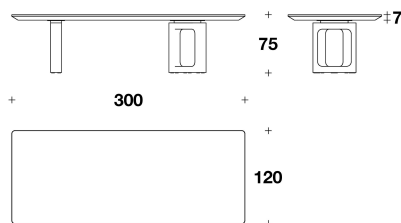

LLT (34M)  
 TAVOLO TONDO / ROUND TABLE  
 Ø 180x75H. - THK.7cm  
 Ø 71x29 2/3H. - THK.2 3/4"

LLT (36M)  
 TAVOLO RETTANGOLARE /  
 RECTANGULAR TABLE  
 250x120x75H. - THK.7cm  
 98 1/3x47 1/3x29 2/3H. - THK.2 3/4"

LLT (37M)  
 TAVOLO RETTANGOLARE /  
 RECTANGULAR TABLE  
 300x120x75H. - THK.7cm  
 118x47 1/3x29 2/3H. - THK.2 3/4"

LLT (33E)  
 WOOD : TAVOLO TONDO / ROUND  
 TABLE  
 Ø 160x75H. - THK.7cm  
 Ø 63x29 2/3H. - THK.2 3/4"

LLT (34E)  
 WOOD : TAVOLO TONDO / ROUND  
 TABLE  
 Ø 180x75H. - THK.7cm  
 Ø 71x29 2/3H. - THK.2 3/4"

LLT (36E)  
 WOOD : TAVOLO RETTANGOLARE /  
 RECTANGULAR TABLE  
 250x120x75H. - THK.7cm  
 98 1/3x47 1/3x29 2/3H. - THK.2 3/4"