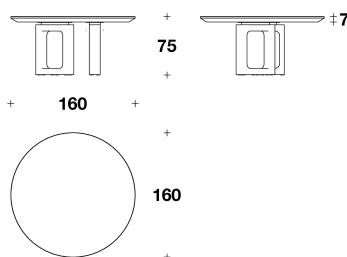

**BASE** Rigid Polyurethane base with gun-metal grey, Bronze Shadow or Palladium finishing effect

**LUXENCE LUXURY LIVING**  
**tables & writing-desks**  
**MOORE**

LLT (33M)  
 TAVOLO TONDO / ROUND TABLE  
 Ø 160x75H. - THK.7cm  
 Ø 63x29 2/3H. - THK.2 3/4"

LLT (34M)  
 TAVOLO TONDO / ROUND TABLE  
 Ø 180x75H. - THK.7cm  
 Ø 71x29 2/3H. - THK.2 3/4"

LLT (36M)  
 TAVOLO RETTANGOLARE /  
 RECTANGULAR TABLE  
 250x120x75H. - THK.7cm  
 98 1/3x47 1/3x29 2/3H. - THK.2 3/4"

LLT (37M)  
 TAVOLO RETTANGOLARE /  
 RECTANGULAR TABLE  
 300x120x75H. - THK.7cm  
 118x47 1/3x29 2/3H. - THK.2 3/4"

LLT (33E)  
 WOOD : TAVOLO TONDO / ROUND  
 TABLE  
 Ø 160x75H. - THK.7cm  
 Ø 63x29 2/3H. - THK.2 3/4"

LLT (34E)  
 WOOD : TAVOLO TONDO / ROUND  
 TABLE  
 Ø 180x75H. - THK.7cm  
 Ø 71x29 2/3H. - THK.2 3/4"

LLT (36E)  
 WOOD : TAVOLO RETTANGOLARE /  
 RECTANGULAR TABLE  
 250x120x75H. - THK.7cm  
 98 1/3x47 1/3x29 2/3H. - THK.2 3/4"