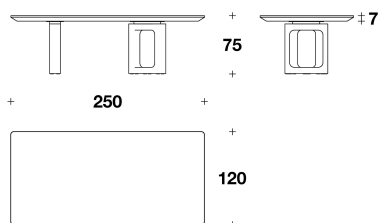

LLT (34M)  
 TAVOLO TONDO / ROUND TABLE  
 Ø 180x75H. - THK.7cm  
 Ø 71x29 2/3H. - THK.2 3/4"

LLT (36M)  
 TAVOLO RETTANGOLARE /  
 RECTANGULAR TABLE  
 250x120x75H. - THK.7cm  
 98 1/3x47 1/3x29 2/3H. - THK.2 3/4"

LLT (37M)  
 TAVOLO RETTANGOLARE /  
 RECTANGULAR TABLE  
 300x120x75H. - THK.7cm  
 118x47 1/3x29 2/3H. - THK.2 3/4"

LLT (33E)  
 WOOD : TAVOLO TONDO / ROUND  
 TABLE  
 Ø 160x75H. - THK.7cm  
 Ø 63x29 2/3H. - THK.2 3/4"

LLT (34E)  
 WOOD : TAVOLO TONDO / ROUND  
 TABLE  
 Ø 180x75H. - THK.7cm  
 Ø 71x29 2/3H. - THK.2 3/4"

LLT (36E)  
 WOOD : TAVOLO RETTANGOLARE /  
 RECTANGULAR TABLE  
 250x120x75H. - THK.7cm  
 98 1/3x47 1/3x29 2/3H. - THK.2 3/4"