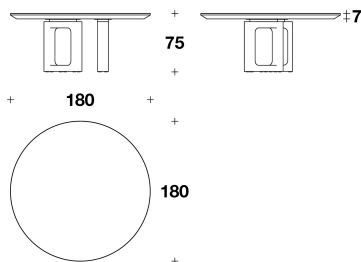

LLT (34M)  
 TAVOLO TONDO / ROUND TABLE  
 Ø 180x75H. - THK.7cm  
 Ø 71x29 2/3H. - THK.2 3/4"

LLT (36M)  
 TAVOLO RETTANGOLARE /  
 RECTANGULAR TABLE  
 250x120x75H. - THK.7cm  
 98 1/3x47 1/3x29 2/3H. - THK.2 3/4"

LLT (37M)  
 TAVOLO RETTANGOLARE /  
 RECTANGULAR TABLE  
 300x120x75H. - THK.7cm  
 118x47 1/3x29 2/3H. - THK.2 3/4"

LLT (33E)  
 WOOD : TAVOLO TONDO / ROUND  
 TABLE  
 Ø 160x75H. - THK.7cm  
 Ø 63x29 2/3H. - THK.2 3/4"

LLT (34E)  
 WOOD : TAVOLO TONDO / ROUND  
 TABLE  
 Ø 180x75H. - THK.7cm  
 Ø 71x29 2/3H. - THK.2 3/4"

LLT (36E)  
 WOOD : TAVOLO RETTANGOLARE /  
 RECTANGULAR TABLE  
 250x120x75H. - THK.7cm  
 98 1/3x47 1/3x29 2/3H. - THK.2 3/4"

LLT (37E)  
 WOOD : TAVOLO RETTANGOLARE /  
 RECTANGULAR TABLE  
 300x120x75H. - THK.7cm  
 118x47 1/3x29 2/3H. - THK.2 3/4"

**Note**