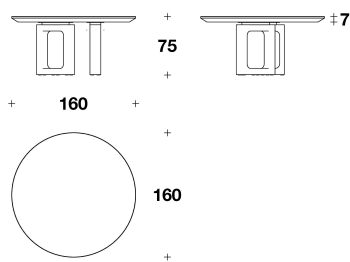

LUXENCE LUXURY LIVING
tables & writing-desks
MOORE

LLT (33M)
TAVOLO TONDO / ROUND TABLE
Ø 160x75H. - THK.7cm
Ø 63x29 2/3H. - THK.2 3/4"