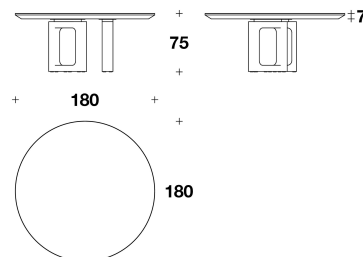

LLT (34M)  
 TAVOLO TONDO / ROUND TABLE  
 Ø 180x75H. - THK.7cm  
 Ø 71x29 2/3H. - THK.2 3/4"

LLT (36M)  
 TAVOLO RETTANGOLARE /  
 RECTANGULAR TABLE  
 250x120x75H. - THK.7cm  
 98 1/3x47 1/3x29 2/3H. - THK.2 3/4"

LLT (37M)  
 TAVOLO RETTANGOLARE /  
 RECTANGULAR TABLE  
 300x120x75H. - THK.7cm  
 118x47 1/3x29 2/3H. - THK.2 3/4"

LLT (33E)  
 WOOD : TAVOLO TONDO / ROUND  
 TABLE  
 Ø 160x75H. - THK.7cm  
 Ø 63x29 2/3H. - THK.2 3/4"

LLT (34E)  
 WOOD : TAVOLO TONDO / ROUND  
 TABLE  
 Ø 180x75H. - THK.7cm  
 Ø 71x29 2/3H. - THK.2 3/4"

LLT (36E)  
 WOOD : TAVOLO RETTANGOLARE /  
 RECTANGULAR TABLE  
 250x120x75H. - THK.7cm  
 98 1/3x47 1/3x29 2/3H. - THK.2 3/4"

LLT (37E)  
 WOOD : TAVOLO RETTANGOLARE /  
 RECTANGULAR TABLE  
 300x120x75H. - THK.7cm  
 118x47 1/3x29 2/3H. - THK.2 3/4"

**Note**