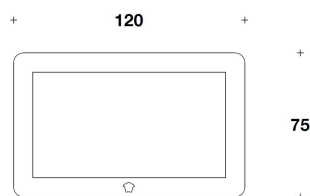

VERSACE HOME
evergreen mirrors
MEDUSA CAREZZA

VERSACE
HOME

DESCRIZIONE TECNICA / TECHNICAL DESCRIPTION

STRUTTURA Specchio extrachiaro con retro in legno laccato nero
Cornice in vetro molato con motivo Versace Logomania pattern e Medusa
3D Metal con finitura Gold lucido

FRAME Extra clear mirror with black lacquered wooden back
Bevelled glass frame with Versace Logomania pattern and 3D Metal Medusa
with polished Gold finishing

VSP (05)
SPECCHIO / MIRROR
120x75H.cm
47 1/3x29 2/3H."