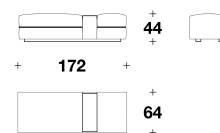

**LUXURY LIVING LUXENCE**  
**sofas & armchairs**  
**MAXIME**

**BRT (D3)**  
 DIVANO 3 POSTI / 3 SEATER SOFA  
 263x105x84H. - H.A.55 - H.S.48 cm  
 103 2/3x41 1/3x33H. - H.A.21 2/3 -  
 H.S.19 "

**BRT (D4)**  
 DIVANO 4 POSTI IN 2 ELEMENTI / 4  
 SEATER SOFA IN 2 ELEMENTS  
 308x105x84H. - H.A.55 - H.S.48 cm  
 121 1/3x41 1/3x33H. - H.A.21 2/3 -  
 H.S.19 "

**BRT (EDG) - BRT (ESG)**  
 BIG : ELEMENTO CON BRACCIOLO DX  
 O SX / RIGHT OR LEFT SEAT ELEMENT  
 WITH ARMREST  
 154x105x84H. - H.A.55 - H.S.48 cm  
 60 2/3x41 1/3x33H. - H.A.21 2/3 - H.S.19  
 "

**BRT (ANGD) - BRT (ANGS)**  
 DIAGONAL : ELEMENTO ANGOLARE  
 CON BRACCIOLO DX O SX / CORNER  
 ELEMENT WITH RIGHT OR LEFT  
 ARMREST  
 220x127x84H. - H.A.55 - H.S.48 cm  
 86 2/3x50x33H. - H.A.21 2/3 - H.S.19 "

**BRT (POU)**  
 POUF QUADRATO / SQUARE  
 OTTOMAN  
 105x105x48H. cm  
 41 1/3x41 1/3x19H. "

**BRT (POUR)**  
 POUF RETTANGOLARE /  
 RECTANGULAR OTTOMAN  
 172x64x44H. cm  
 67 2/3x25 1/3x17 1/4H. "

**BRT (POUT1)**  
 ISOLA / ISLAND  
 152x126x44H.cm  
 60x49 2/3x17 1/4H."

**BRT (POUT)**  
 ISOLA CON SCHIENALE / ISLAND WITH  
 BACK  
 152x126x62H. - H.S.44 cm  
 60x49 2/3x24 1/3H. - H.S.17 1/4 "

**Note**