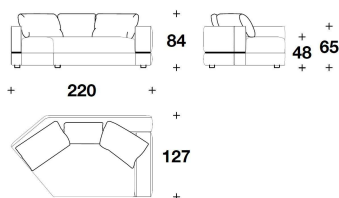

**LUXURY LIVING LUXENCE**  
**sofas & armchairs**  
**MAXIME**

**BRT (D3)**  
 DIVANO 3 POSTI / 3 SEATER SOFA  
 263x105x84H. - H.A.55 - H.S.48 cm  
 103 2/3x41 1/3x33H. - H.A.21 2/3 -  
 H.S.19 "

**BRT (D4)**  
 DIVANO 4 POSTI IN 2 ELEMENTI / 4  
 SEATER SOFA IN 2 ELEMENTS  
 308x105x84H. - H.A.55 - H.S.48 cm  
 121 1/3x41 1/3x33H. - H.A.21 2/3 -  
 H.S.19 "

**BRT (EDG) - BRT (ESG)**  
 BIG : ELEMENTO CON BRACCIOLO DX  
 O SX / RIGHT OR LEFT SEAT ELEMENT  
 WITH ARMREST  
 154x105x84H. - H.A.55 - H.S.48 cm  
 60 2/3x41 1/3x33H. - H.A.21 2/3 - H.S.19  
 "

**BRT (ANGD) - BRT (ANGS)**  
 DIAGONAL : ELEMENTO ANGOLARE  
 CON BRACCIOLO DX O SX / CORNER  
 ELEMENT WITH RIGHT OR LEFT  
 ARMREST  
 220x127x84H. - H.A.55 - H.S.48 cm  
 86 2/3x50x33H. - H.A.21 2/3 - H.S.19 "

**BRT (POU)**  
 POUF QUADRATO / SQUARE  
 OTTOMAN  
 105x105x48H. cm  
 41 1/3x41 1/3x19H. "

**BRT (POUR)**  
 POUF RETTANGOLARE /  
 RECTANGULAR OTTOMAN  
 172x64x44H. cm  
 67 2/3x25 1/3x17 1/4H. "

**BRT (POUT1)**  
 ISOLA / ISLAND  
 152x126x44H.cm  
 60x49 2/3x17 1/4H."

**BRT (POUT)**  
 ISOLA CON SCHIENALE / ISLAND WITH  
 BACK  
 152x126x62H. - H.S.44 cm  
 60x49 2/3x24 1/3H. - H.S.17 1/4 "

**Note**