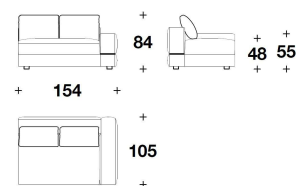

**LUXURY LIVING LUXENCE**  
**sofas & armchairs**  
**MAXIME**

**BRT (D3)**  
 DIVANO 3 POSTI / 3 SEATER SOFA  
 263x105x84H. - H.A.55 - H.S.48 cm  
 103 2/3x41 1/3x33H. - H.A.21 2/3 -  
 H.S.19 "

**BRT (D4)**  
 DIVANO 4 POSTI IN 2 ELEMENTI / 4  
 SEATER SOFA IN 2 ELEMENTS  
 308x105x84H. - H.A.55 - H.S.48 cm  
 121 1/3x41 1/3x33H. - H.A.21 2/3 -  
 H.S.19 "

**BRT (EDG) - BRT (ESG)**  
 BIG : ELEMENTO CON BRACCIOLO DX  
 O SX / RIGHT OR LEFT SEAT ELEMENT  
 WITH ARMREST  
 154x105x84H. - H.A.55 - H.S.48 cm  
 60 2/3x41 1/3x33H. - H.A.21 2/3 - H.S.19  
 "

**BRT (ANGD) - BRT (ANGS)**  
 DIAGONAL : ELEMENTO ANGOLARE  
 CON BRACCIOLO DX O SX / CORNER  
 ELEMENT WITH RIGHT OR LEFT  
 ARMREST  
 220x127x84H. - H.A.55 - H.S.48 cm  
 86 2/3x50x33H. - H.A.21 2/3 - H.S.19 "

**BRT (POU)**  
 POUF QUADRATO / SQUARE  
 OTTOMAN  
 105x105x48H. cm  
 41 1/3x41 1/3x19H. "

**BRT (POUR)**  
 POUF RETTANGOLARE /  
 RECTANGULAR OTTOMAN  
 172x64x44H. cm  
 67 2/3x25 1/3x17 1/4H. "

**BRT (POUT1)**  
 ISOLA / ISLAND  
 152x126x44H.cm  
 60x49 2/3x17 1/4H."

**BRT (POUT)**  
 ISOLA CON SCHIENALE / ISLAND WITH  
 BACK  
 152x126x62H. - H.S.44 cm  
 60x49 2/3x24 1/3H. - H.S.17 1/4 "

**Note**