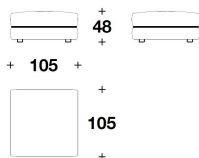

**LUXURY LIVING LUXENCE**  
**sofas & armchairs**  
**MAXIME**

**BRT (D3)**  
 DIVANO 3 POSTI / 3 SEATER SOFA  
 263x105x84H. - H.A.55 - H.S.48 cm  
 103 2/3x41 1/3x33H. - H.A.21 2/3 -  
 H.S.19 "

**BRT (D4)**  
 DIVANO 4 POSTI IN 2 ELEMENTI / 4  
 SEATER SOFA IN 2 ELEMENTS  
 308x105x84H. - H.A.55 - H.S.48 cm  
 121 1/3x41 1/3x33H. - H.A.21 2/3 -  
 H.S.19 "

**BRT (EDG) - BRT (ESG)**  
 BIG : ELEMENTO CON BRACCIOLO DX  
 O SX / RIGHT OR LEFT SEAT ELEMENT  
 WITH ARMREST  
 154x105x84H. - H.A.55 - H.S.48 cm  
 60 2/3x41 1/3x33H. - H.A.21 2/3 - H.S.19  
 "

**BRT (ANGD) - BRT (ANGS)**  
 DIAGONAL : ELEMENTO ANGOLARE  
 CON BRACCIOLO DX O SX / CORNER  
 ELEMENT WITH RIGHT OR LEFT  
 ARMREST  
 220x127x84H. - H.A.55 - H.S.48 cm  
 86 2/3x50x33H. - H.A.21 2/3 - H.S.19 "

**BRT (POU)**  
 POUF QUADRATO / SQUARE  
 OTTOMAN  
 105x105x48H. cm  
 41 1/3x41 1/3x19H. "

**BRT (POUR)**  
 POUF RETTANGOLARE /  
 RECTANGULAR OTTOMAN  
 172x64x44H. cm  
 67 2/3x25 1/3x17 1/4H. "

**BRT (POUT1)**  
 ISOLA / ISLAND  
 152x126x44H.cm  
 60x49 2/3x17 1/4H."

**BRT (POUT)**  
 ISOLA CON SCHIENALE / ISLAND WITH  
 BACK  
 152x126x62H. - H.S.44 cm  
 60x49 2/3x24 1/3H. - H.S.17 1/4 "

**Note**