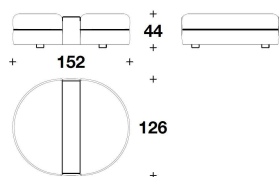

**LUXURY LIVING LUXENCE**  
**sofas & armchairs**  
**MAXIME**

**BRT (D3)**  
 DIVANO 3 POSTI / 3 SEATER SOFA  
 263x105x84H. - H.A.55 - H.S.48 cm  
 103 2/3x41 1/3x33H. - H.A.21 2/3 -  
 H.S.19 "

**BRT (D4)**  
 DIVANO 4 POSTI IN 2 ELEMENTI / 4  
 SEATER SOFA IN 2 ELEMENTS  
 308x105x84H. - H.A.55 - H.S.48 cm  
 121 1/3x41 1/3x33H. - H.A.21 2/3 -  
 H.S.19 "

**BRT (EDG) - BRT (ESG)**  
 BIG : ELEMENTO CON BRACCIOLO DX  
 O SX / RIGHT OR LEFT SEAT ELEMENT  
 WITH ARMREST  
 154x105x84H. - H.A.55 - H.S.48 cm  
 60 2/3x41 1/3x33H. - H.A.21 2/3 - H.S.19  
 "

**BRT (ANGD) - BRT (ANGS)**  
 DIAGONAL : ELEMENTO ANGOLARE  
 CON BRACCIOLO DX O SX / CORNER  
 ELEMENT WITH RIGHT OR LEFT  
 ARMREST  
 220x127x84H. - H.A.55 - H.S.48 cm  
 86 2/3x50x33H. - H.A.21 2/3 - H.S.19 "

**BRT (POU)**  
 POUF QUADRATO / SQUARE  
 OTTOMAN  
 105x105x48H. cm  
 41 1/3x41 1/3x19H. "

**BRT (POUR)**  
 POUF RETTANGOLARE /  
 RECTANGULAR OTTOMAN  
 172x64x44H. cm  
 67 2/3x25 1/3x17 1/4H. "

**BRT (POUT1)**  
 ISOLA / ISLAND  
 152x126x44H.cm  
 60x49 2/3x17 1/4H."

**BRT (POUT)**  
 ISOLA CON SCHIENALE / ISLAND WITH  
 BACK  
 152x126x62H. - H.S.44 cm  
 60x49 2/3x24 1/3H. - H.S.17 1/4 "

**Note**