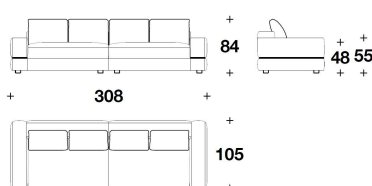

**LUXURY LIVING LUXENCE**  
**sofas & armchairs**  
**MAXIME**

**BRT (D3)**  
 DIVANO 3 POSTI / 3 SEATER SOFA  
 263x105x84H. - H.A.55 - H.S.48 cm  
 103 2/3x41 1/3x33H. - H.A.21 2/3 -  
 H.S.19 "

**BRT (D4)**  
 DIVANO 4 POSTI IN 2 ELEMENTI / 4  
 SEATER SOFA IN 2 ELEMENTS  
 308x105x84H. - H.A.55 - H.S.48 cm  
 121 1/3x41 1/3x33H. - H.A.21 2/3 -  
 H.S.19 "

**BRT (EDG) - BRT (ESG)**  
 BIG : ELEMENTO CON BRACCIOLO DX  
 O SX / RIGHT OR LEFT SEAT ELEMENT  
 WITH ARMREST  
 154x105x84H. - H.A.55 - H.S.48 cm  
 60 2/3x41 1/3x33H. - H.A.21 2/3 - H.S.19  
 "

**BRT (ANGD) - BRT (ANGS)**  
 DIAGONAL : ELEMENTO ANGOLARE  
 CON BRACCIOLO DX O SX / CORNER  
 ELEMENT WITH RIGHT OR LEFT  
 ARMREST  
 220x127x84H. - H.A.55 - H.S.48 cm  
 86 2/3x50x33H. - H.A.21 2/3 - H.S.19 "

**BRT (POU)**  
 POUF QUADRATO / SQUARE  
 OTTOMAN  
 105x105x48H. cm  
 41 1/3x41 1/3x19H. "

**BRT (POUR)**  
 POUF RETTANGOLARE /  
 RECTANGULAR OTTOMAN  
 172x64x44H. cm  
 67 2/3x25 1/3x17 1/4H. "

**BRT (POUT1)**  
 ISOLA / ISLAND  
 152x126x44H.cm  
 60x49 2/3x17 1/4H."

**BRT (POUT)**  
 ISOLA CON SCHIENALE / ISLAND WITH  
 BACK  
 152x126x62H. - H.S.44 cm  
 60x49 2/3x24 1/3H. - H.S.17 1/4 "

**Note**