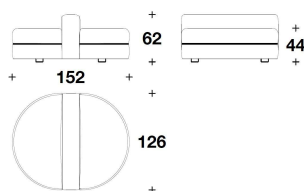

**LUXURY LIVING LUXENCE**  
**sofas & armchairs**  
**MAXIME**

**BRT (D3)**  
 DIVANO 3 POSTI / 3 SEATER SOFA  
 263x105x84H. - H.A.55 - H.S.48 cm  
 103 2/3x41 1/3x33H. - H.A.21 2/3 -  
 H.S.19 "

**BRT (D4)**  
 DIVANO 4 POSTI IN 2 ELEMENTI / 4  
 SEATER SOFA IN 2 ELEMENTS  
 308x105x84H. - H.A.55 - H.S.48 cm  
 121 1/3x41 1/3x33H. - H.A.21 2/3 -  
 H.S.19 "

**BRT (EDG) - BRT (ESG)**  
 BIG : ELEMENTO CON BRACCIOLO DX  
 O SX / RIGHT OR LEFT SEAT ELEMENT  
 WITH ARMREST  
 154x105x84H. - H.A.55 - H.S.48 cm  
 60 2/3x41 1/3x33H. - H.A.21 2/3 - H.S.19  
 "

**BRT (ANGD) - BRT (ANGS)**  
 DIAGONAL : ELEMENTO ANGOLARE  
 CON BRACCIOLO DX O SX / CORNER  
 ELEMENT WITH RIGHT OR LEFT  
 ARMREST  
 220x127x84H. - H.A.55 - H.S.48 cm  
 86 2/3x50x33H. - H.A.21 2/3 - H.S.19 "

**BRT (POU)**  
 POUF QUADRATO / SQUARE  
 OTTOMAN  
 105x105x48H. cm  
 41 1/3x41 1/3x19H. "

**BRT (POUR)**  
 POUF RETTANGOLARE /  
 RECTANGULAR OTTOMAN  
 172x64x44H. cm  
 67 2/3x25 1/3x17 1/4H. "

**BRT (POUT1)**  
 ISOLA / ISLAND  
 152x126x44H.cm  
 60x49 2/3x17 1/4H."

**BRT (POUT)**  
 ISOLA CON SCHIENALE / ISLAND WITH  
 BACK  
 152x126x62H. - H.S.44 cm  
 60x49 2/3x24 1/3H. - H.S.17 1/4 "

**Note**