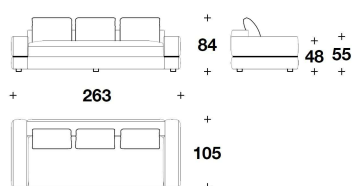

**LUXURY LIVING LUXENCE**  
**sofas & armchairs**  
**MAXIME**

**BRT (D3)**  
 DIVANO 3 POSTI / 3 SEATER SOFA  
 263x105x84H. - H.A.55 - H.S.48 cm  
 103 2/3x41 1/3x33H. - H.A.21 2/3 -  
 H.S.19 "

**BRT (D4)**  
 DIVANO 4 POSTI IN 2 ELEMENTI / 4  
 SEATER SOFA IN 2 ELEMENTS  
 308x105x84H. - H.A.55 - H.S.48 cm  
 121 1/3x41 1/3x33H. - H.A.21 2/3 -  
 H.S.19 "

**BRT (EDG) - BRT (ESG)**  
 BIG : ELEMENTO CON BRACCIOLO DX  
 O SX / RIGHT OR LEFT SEAT ELEMENT  
 WITH ARMREST  
 154x105x84H. - H.A.55 - H.S.48 cm  
 60 2/3x41 1/3x33H. - H.A.21 2/3 - H.S.19  
 "

**BRT (ANGD) - BRT (ANGS)**  
 DIAGONAL : ELEMENTO ANGOLARE  
 CON BRACCIOLO DX O SX / CORNER  
 ELEMENT WITH RIGHT OR LEFT  
 ARMREST  
 220x127x84H. - H.A.55 - H.S.48 cm  
 86 2/3x50x33H. - H.A.21 2/3 - H.S.19 "

**BRT (POU)**  
 POUF QUADRATO / SQUARE  
 OTTOMAN  
 105x105x48H. cm  
 41 1/3x41 1/3x19H. "

**BRT (POUR)**  
 POUF RETTANGOLARE /  
 RECTANGULAR OTTOMAN  
 172x64x44H. cm  
 67 2/3x25 1/3x17 1/4H. "

**BRT (POUT1)**  
 ISOLA / ISLAND  
 152x126x44H.cm  
 60x49 2/3x17 1/4H."

**BRT (POUT)**  
 ISOLA CON SCHIENALE / ISLAND WITH  
 BACK  
 152x126x62H. - H.S.44 cm  
 60x49 2/3x24 1/3H. - H.S.17 1/4 "

**Note**