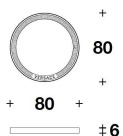

DESCRIZIONE TECNICA / TECHNICAL DESCRIPTION

STRUTTURA Cornice in acciaio inox con finitura Gold lucido oppure Satin Grey
Specchio in vetro extrachiaro con decoro satinato Greca e logo Versace,
applicato su supporto ligneo

OPTIONAL Illuminazione con strip LED bianco e dimmer

FRAME Stainless steel frame with polished Gold or Satin Grey finishing
Mirror in extra clear glass with glazed Greca decoration and Versace logo, fixed
on wooden support

OPTIONAL White strip LED lighting with dimmer

VSP (03)
SPECCHIO / MIRROR
Ø 80x6x80H.cm
Ø 31 1/3x2 6/16x31 1/3H."

VSP (04)
SPECCHIO / MIRROR
Ø 140x6x140H.cm
Ø 55x2 6/16x55H."

VERSACE HOME

_New mirrors

GRECA