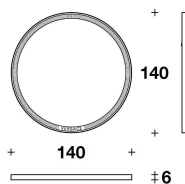

DESCRIZIONE TECNICA / TECHNICAL DESCRIPTION

STRUTTURA Cornice in acciaio inox con finitura Gold lucido oppure Satin Grey
Specchio in vetro extrachiaro con decoro satinato Greca e logo Versace,
applicato su supporto ligneo

OPTIONAL Illuminazione con strip LED bianco e dimmer

FRAME Stainless steel frame with polished Gold or Satin Grey finishing
Mirror in extra clear glass with glazed Greca decoration and Versace logo, fixed
on wooden support

OPTIONAL White strip LED lighting with dimmer

VSP (03)
SPECCHIO / MIRROR
Ø 80x6x80H.cm
Ø 31 1/3x2 6/16x31 1/3H."

VSP (04)
SPECCHIO / MIRROR
Ø 140x6x140H.cm
Ø 55x2 6/16x55H."

VERSACE HOME

_New mirrors

GRECA