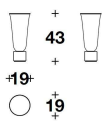

**VERSACE HOME**  
**lighting**  
**GODDESS MARBLE**

**VERSACE**  
HOME

VMP (35)  
LAMPADA DA TAVOLO / TABLE LAMP  
Ø 19x43H.cm  
Ø 7 2/4x17H."

VMP (36)  
LAMPADA DA TAVOLO / TABLE LAMP  
Ø 40x57H.cm  
Ø 15 3/4x22 1/3H."