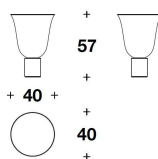

**VERSACE HOME**  
**lighting**  
**GODDESS MARBLE**

**VERSACE**  
HOME

VMP (35)  
LAMPADA DA TAVOLO / TABLE LAMP  
Ø 19x43H.cm  
Ø 7 2/4x17H."

VMP (36)  
LAMPADA DA TAVOLO / TABLE LAMP  
Ø 40x57H.cm  
Ø 15 3/4x22 1/3H."