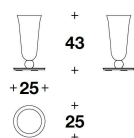

VMP (09)  
LAMPADA DA TAVOLO / TABLE LAMP  
Ø 25x43H.cm  
Ø 9 3/4x17H."

VMP (06)  
LAMPADA DA TERRA / FLOOR LAMP  
Ø 25x79H.cm  
Ø 9 3/4x31H."

VMP (07)  
MEDIUM : LAMPADA DA TERRA /  
FLOOR LAMP  
Ø 25x123H.cm  
Ø 9 3/4x48 1/3H."