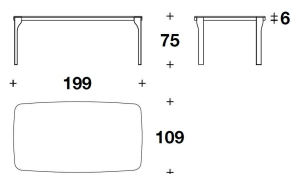

TRUSSARDI CASA
tables & writing-desks
BELGADO

TRUSSARDI
 C A S A

TTV (20MF) - TTV (20PF)
 TAVOLO / TABLE
 199x109x75H. - THK.6cm
 78 1/3x43x29 2/3H. - THK.2 6/16"

TTV (20MP) - TTV (20PP)
 LEATHER : TAVOLO / TABLE
 199x109x75H. - THK.6cm
 78 1/3x43x29 2/3H. - THK.2 6/16"

TTV (21MF) - TTV (21PF)
 TAVOLO / TABLE
 239x109x75H. - THK.6cm
 94x43x29 2/3H. - THK.2 6/16"

TTV (21MP) - TTV (21PP)
 LEATHER : TAVOLO / TABLE
 239x109x75H. - THK.6cm
 94x43x29 2/3H. - THK.2 6/16"

Note