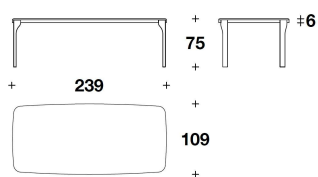

TRUSSARDI CASA
tables & writing-desks
BELGADO

TRUSSARDI
 C A S A

TTV (20MF) - TTV (20PF)
 TAVOLO / TABLE
 199x109x75H. - THK.6cm
 78 1/3x43x29 2/3H. - THK.2 6/16"

TTV (20MP) - TTV (20PP)
 LEATHER : TAVOLO / TABLE
 199x109x75H. - THK.6cm
 78 1/3x43x29 2/3H. - THK.2 6/16"

TTV (21MF) - TTV (21PF)
 TAVOLO / TABLE
 239x109x75H. - THK.6cm
 94x43x29 2/3H. - THK.2 6/16"

TTV (21MP) - TTV (21PP)
 LEATHER : TAVOLO / TABLE
 239x109x75H. - THK.6cm
 94x43x29 2/3H. - THK.2 6/16"

Note