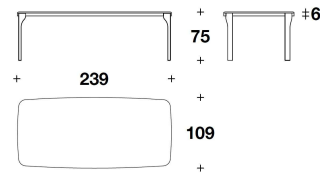

TRUSSARDI CASA
tables & writing-desks
BELGADO

TRUSSARDI
 C A S A

TTV (20MF) - TTV (20PF)
 TAVOLO / TABLE
 199x109x75H. - THK.6cm
 78 1/3x43x29 2/3H. - THK.2 6/16"

TTV (20MP) - TTV (20PP)
 LEATHER : TAVOLO / TABLE
 199x109x75H. - THK.6cm
 78 1/3x43x29 2/3H. - THK.2 6/16"

TTV (21MF) - TTV (21PF)
 TAVOLO / TABLE
 239x109x75H. - THK.6cm
 94x43x29 2/3H. - THK.2 6/16"

TTV (21MP) - TTV (21PP)
 LEATHER : TAVOLO / TABLE
 239x109x75H. - THK.6cm
 94x43x29 2/3H. - THK.2 6/16"

Note