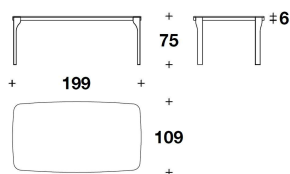

TRUSSARDI CASA
tables & writing-desks
BELGADO

TRUSSARDI
 C A S A

TTV (20MF) - TTV (20PF)
 TAVOLO / TABLE
 199x109x75H. - THK.6cm
 78 1/3x43x29 2/3H. - THK.2 6/16"

TTV (20MP) - TTV (20PP)
 LEATHER : TAVOLO / TABLE
 199x109x75H. - THK.6cm
 78 1/3x43x29 2/3H. - THK.2 6/16"

TTV (21MF) - TTV (21PF)
 TAVOLO / TABLE
 239x109x75H. - THK.6cm
 94x43x29 2/3H. - THK.2 6/16"

TTV (21MP) - TTV (21PP)
 LEATHER : TAVOLO / TABLE
 239x109x75H. - THK.6cm
 94x43x29 2/3H. - THK.2 6/16"

Note